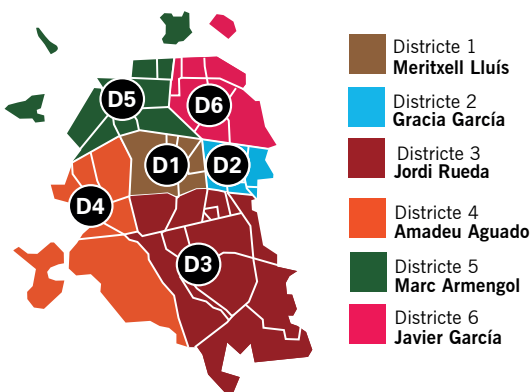

Manuel Giménez

Seguretat, Via Pública i Protecció Civil

Jordi Rueda

Obra Pública

Manteniment Urbà i Parcs Urbans

Adrián Sánchez

Capacitats diverses i Accessibilitat

Regidoria transversal àrees 1 i 3

SERVEIS GENERALS I GOVERN OBERT

Serveis Econòmics i Gestió Tributària

Gracia García

Organització i Recursos Humans

Serveis Jurídics

Tecnologia i Qualitat

Contractació i Patrimoni

Sistemes d'Informació i Atenció Ciutadana

Serveis Funeraris i Cementiri

Javier García

Transparència

Estructura Territorial i Districtes

DRETS SOCIALS I SERVEIS A LES PERSONES

3ra Tinent alcalde
Eva Candela

Habitatge i Mediació Comunitària

Gent Gran

Salut

Gracia García

Serveis Socials

Polítiques de Gènere

LGTBIQ

Adrián Sánchez

Capacitats diverses i Accessibilitat

Regidoria transversal àrees 1 i 3

Drets Humans

Solidaritat i Cooperació Internacional

Ciutadania

Jordi Rueda

Joventut i Lleure Infantil

Javier García

Usos del Temps

Qualitat Democràtica

DESENVOLUPAMENT ECONÒMIC, INDÚSTRIAL I OCUPACIÓ

4rt Tinent alcalde
Manuel Giménez

Empreses

Ocupació

Legalització d'Activitats

Indústria i Promoció del Sòl Industrial

Consum

CULTURA, INNOVACIÓ I PROJECCIÓ DE LA CIUTAT

1r Tinent alcalde
Amadeu Aguado

Comerç

Cultura

Turisme

Normalització Lingüística

Relacions Internacionals

Adrián Sánchez

Universitat i Innovació

Mitjans audiovisuals

Eva Candela

Esports

Presidents i presidentes de Consells de Districte

L'equip de Govern