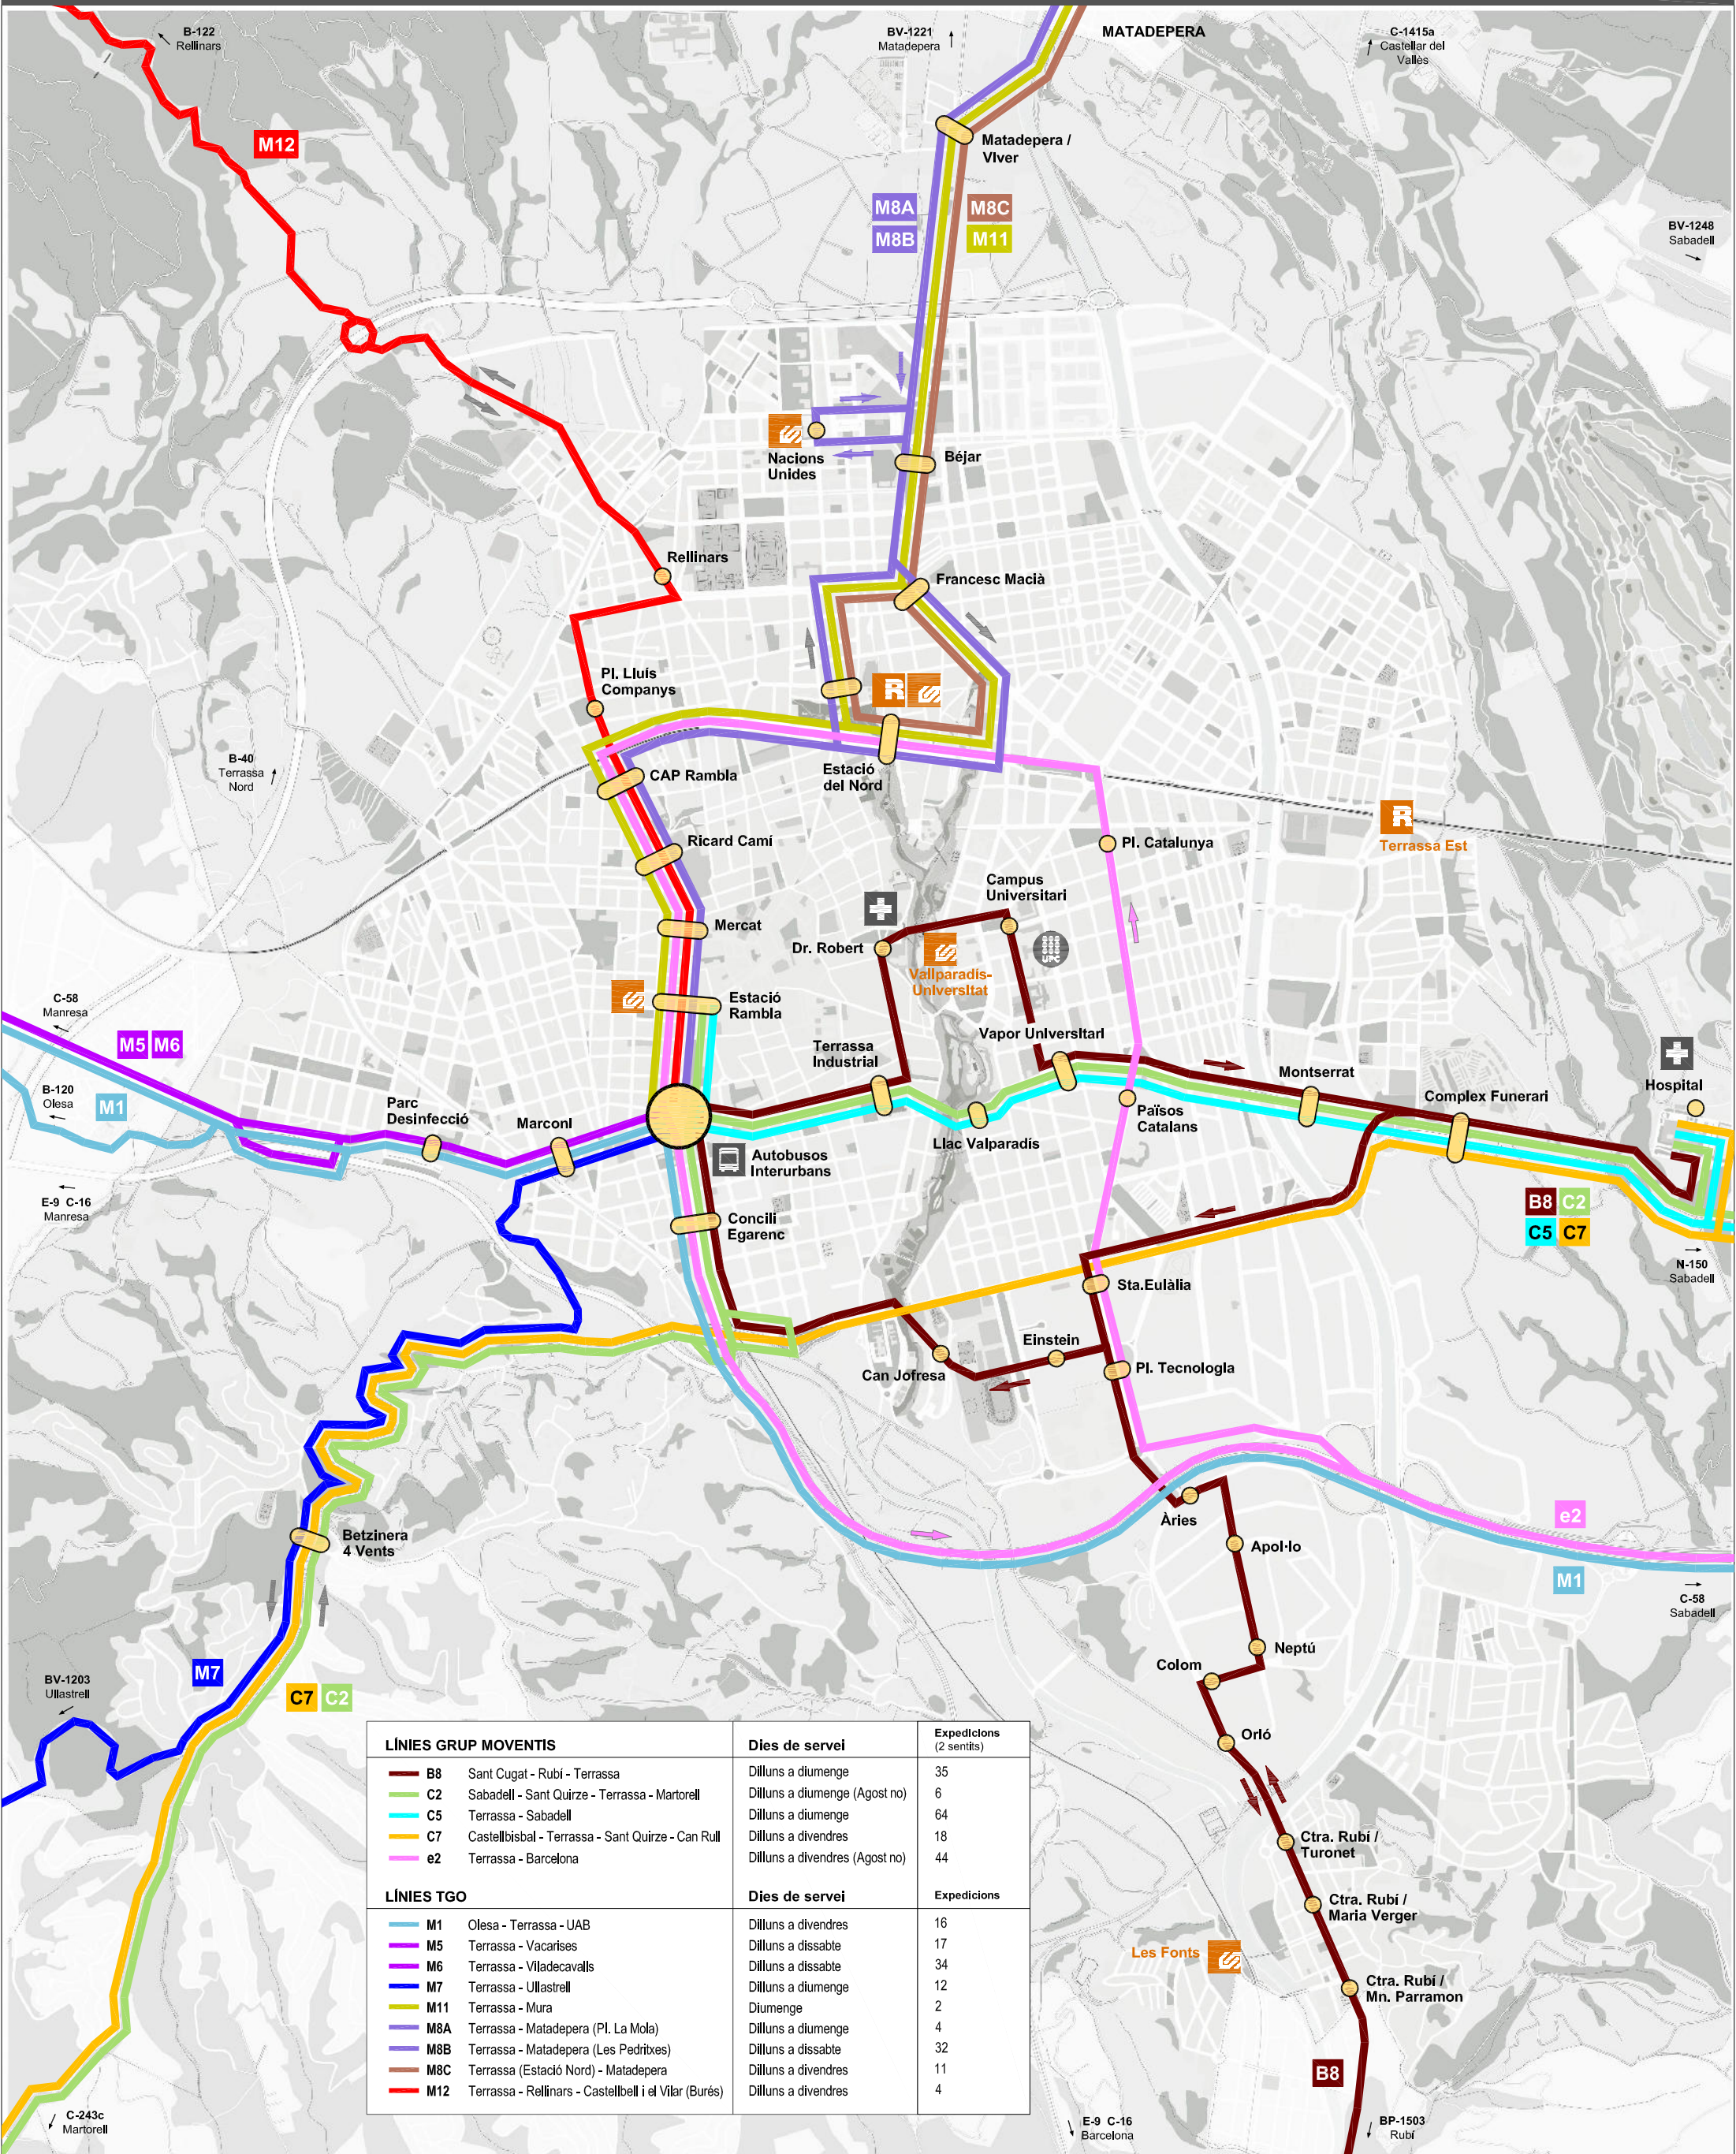

AUTOBUSOS INTERURBANS DIURNS DE TERRASSA

LÍNIES GRUP MOVENTIS		Dies de servei	Expedicions (2 sentits)
B8	Sant Cugat - Rubí - Terrassa	Dilluns a diumenge	35
C2	Sabadell - Sant Quirze - Terrassa - Martorell	Dilluns a diumenge (Agost no)	6
C5	Terrassa - Sabadell	Dilluns a diumenge	64
C7	Castellbisbal - Terrassa - Sant Quirze - Can Rull	Dilluns a divendres	18
e2	Terrassa - Barcelona	Dilluns a divendres (Agost no)	44

LÍNIES TGO		Dies de servei	Expedicions
M1	Olesa - Terrassa - UAB	Dilluns a divendres	16
M5	Terrassa - Vacarises	Dilluns a dissabte	17
M6	Terrassa - Viladecavalls	Dilluns a dissabte	34
M7	Terrassa - Ullastrell	Dilluns a diumenge	12
M11	Terrassa - Mura	Diumenge	2
M8A	Terrassa - Matadepera (Pl. La Mola)	Dilluns a diumenge	4
M8B	Terrassa - Matadepera (Les Pedrixes)	Dilluns a dissabte	32
M8C	Terrassa (Estació Nord) - Matadepera	Dilluns a divendres	11
M12	Terrassa - Rellinars - Castellbell i el Vilar (Burés)	Dilluns a divendres	4