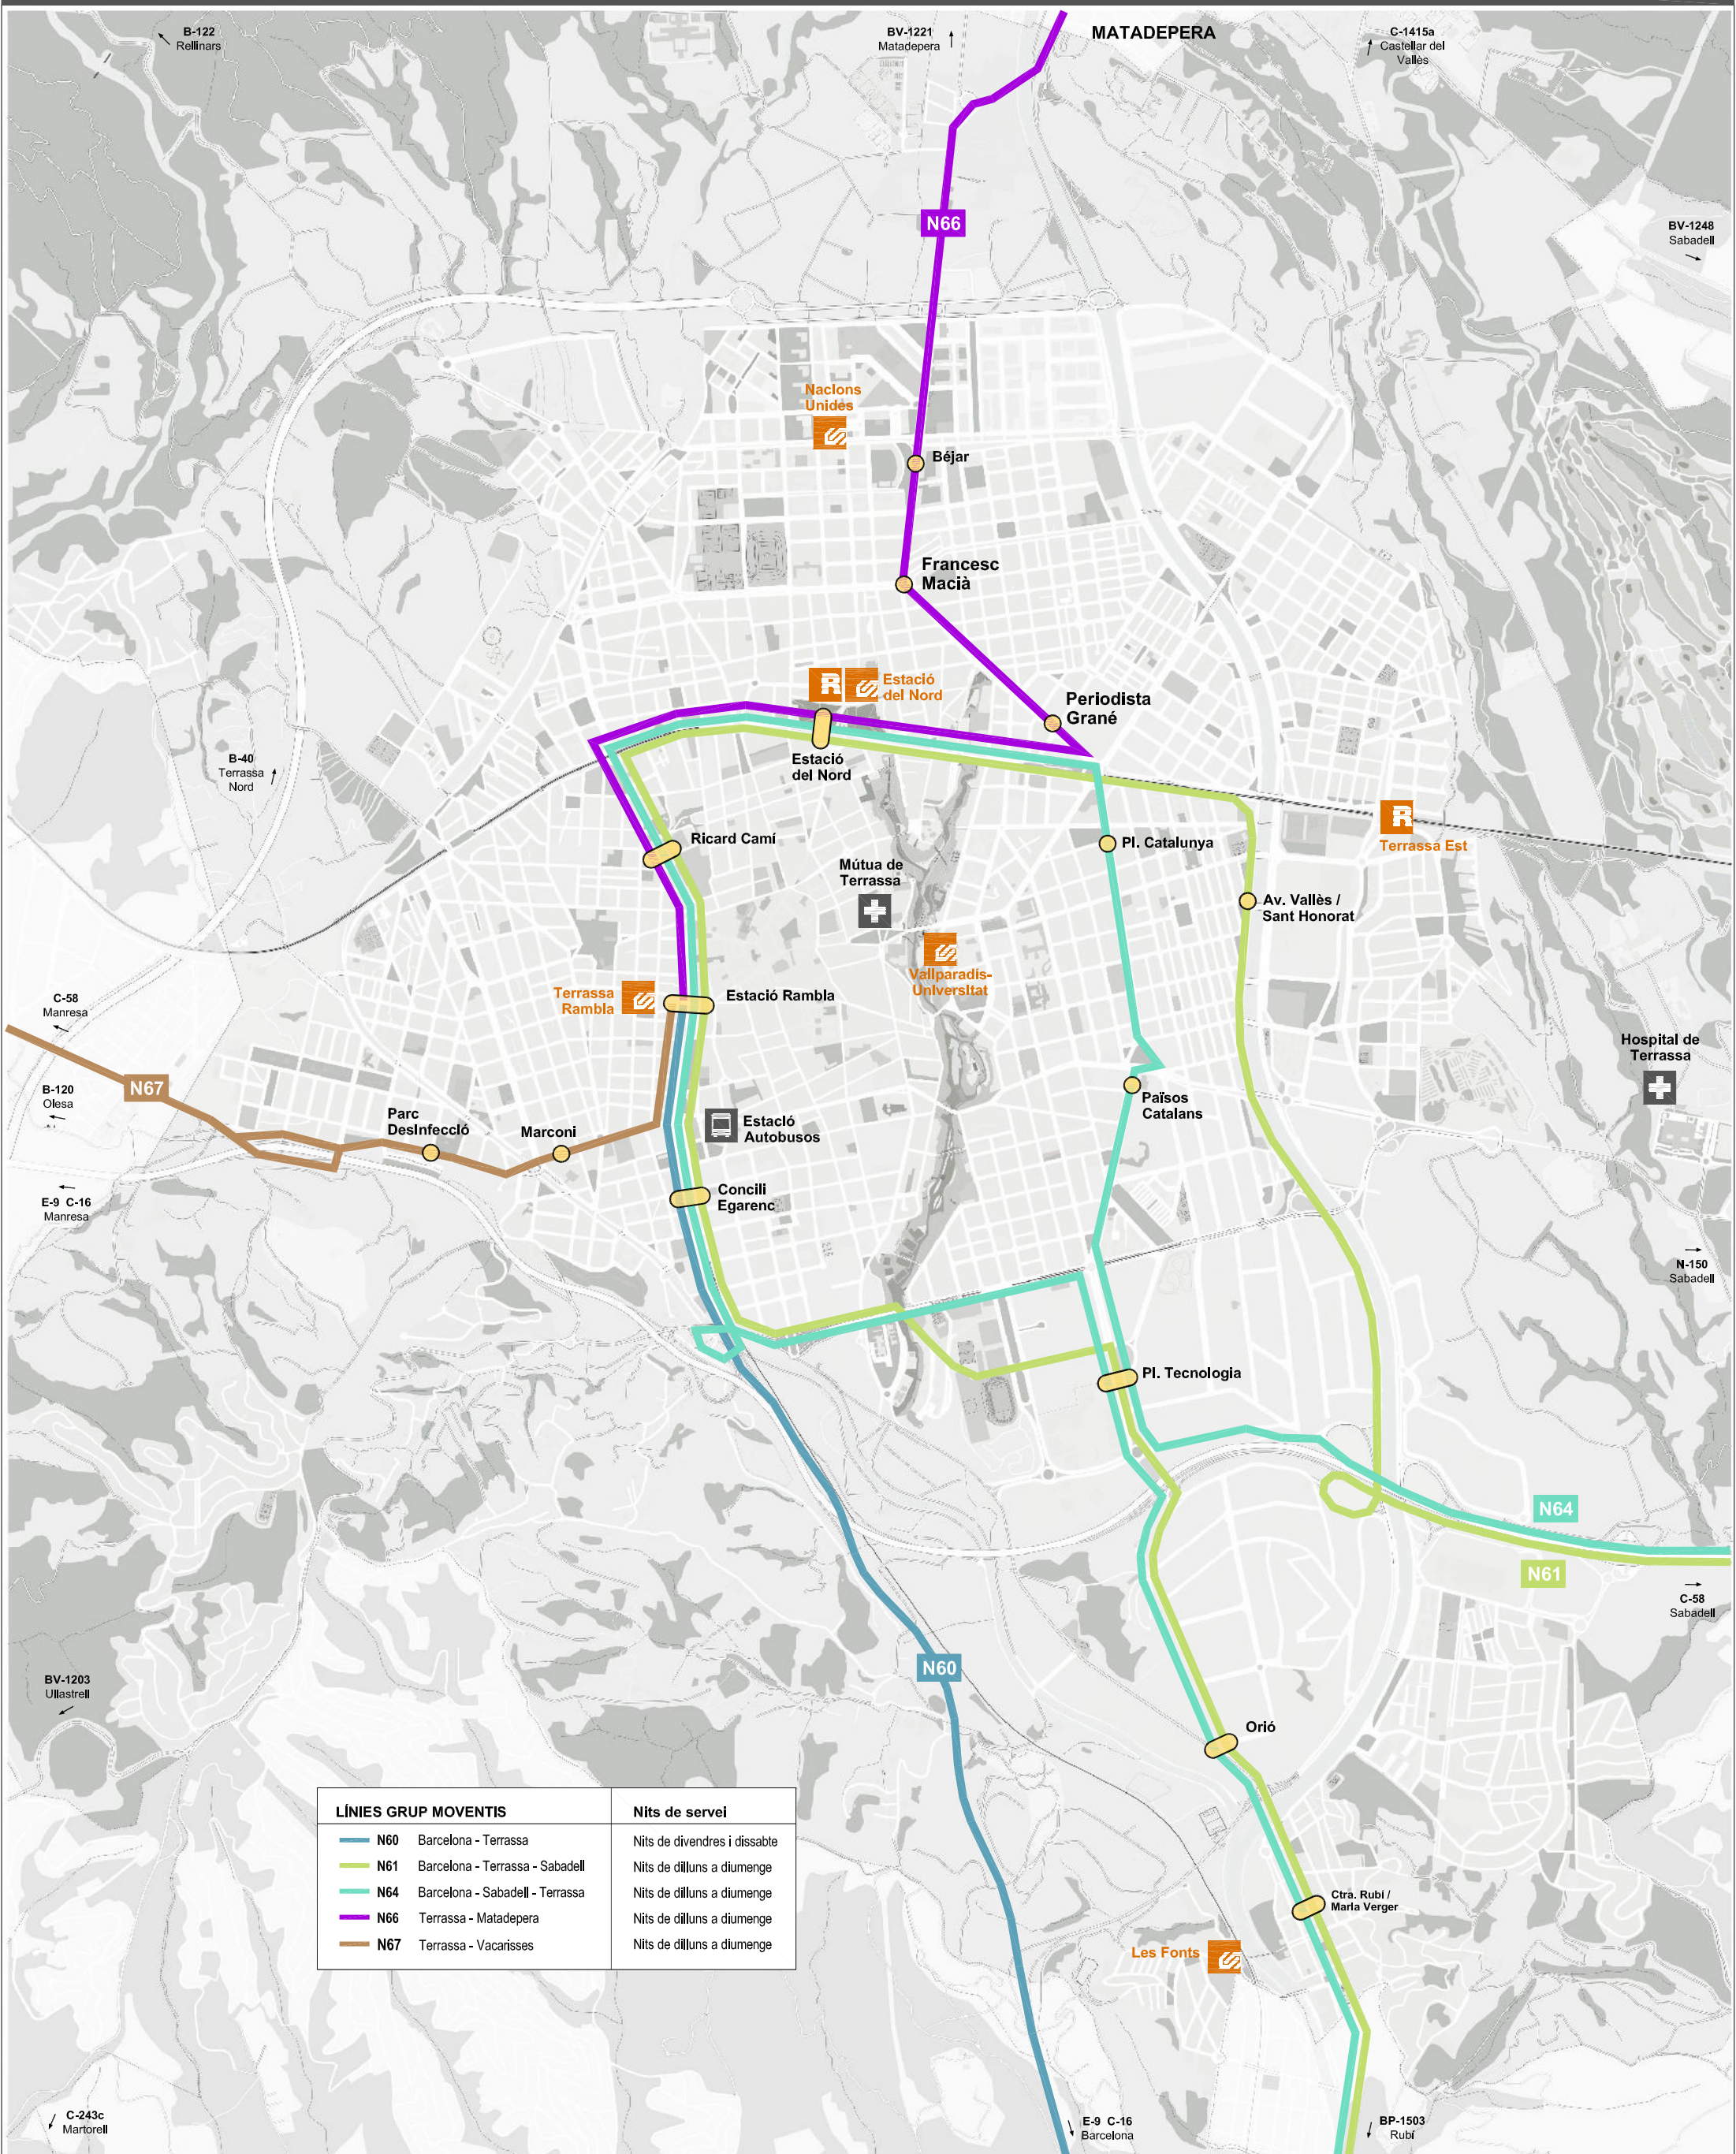

# AUTOBUSOS INTERURBANS NOCTURNOS DE TERRASSA

LÍNIES GRUP MOVENTIS	Nits de servei
N60 Barcelona - Terrassa	Nits de divendres i dissabte
N61 Barcelona - Terrassa - Sabadell	Nits de dilluns a diumenge
N64 Barcelona - Sabadell - Terrassa	Nits de dilluns a diumenge
N66 Terrassa - Matadepera	Nits de dilluns a diumenge
N67 Terrassa - Vacarisses	Nits de dilluns a diumenge