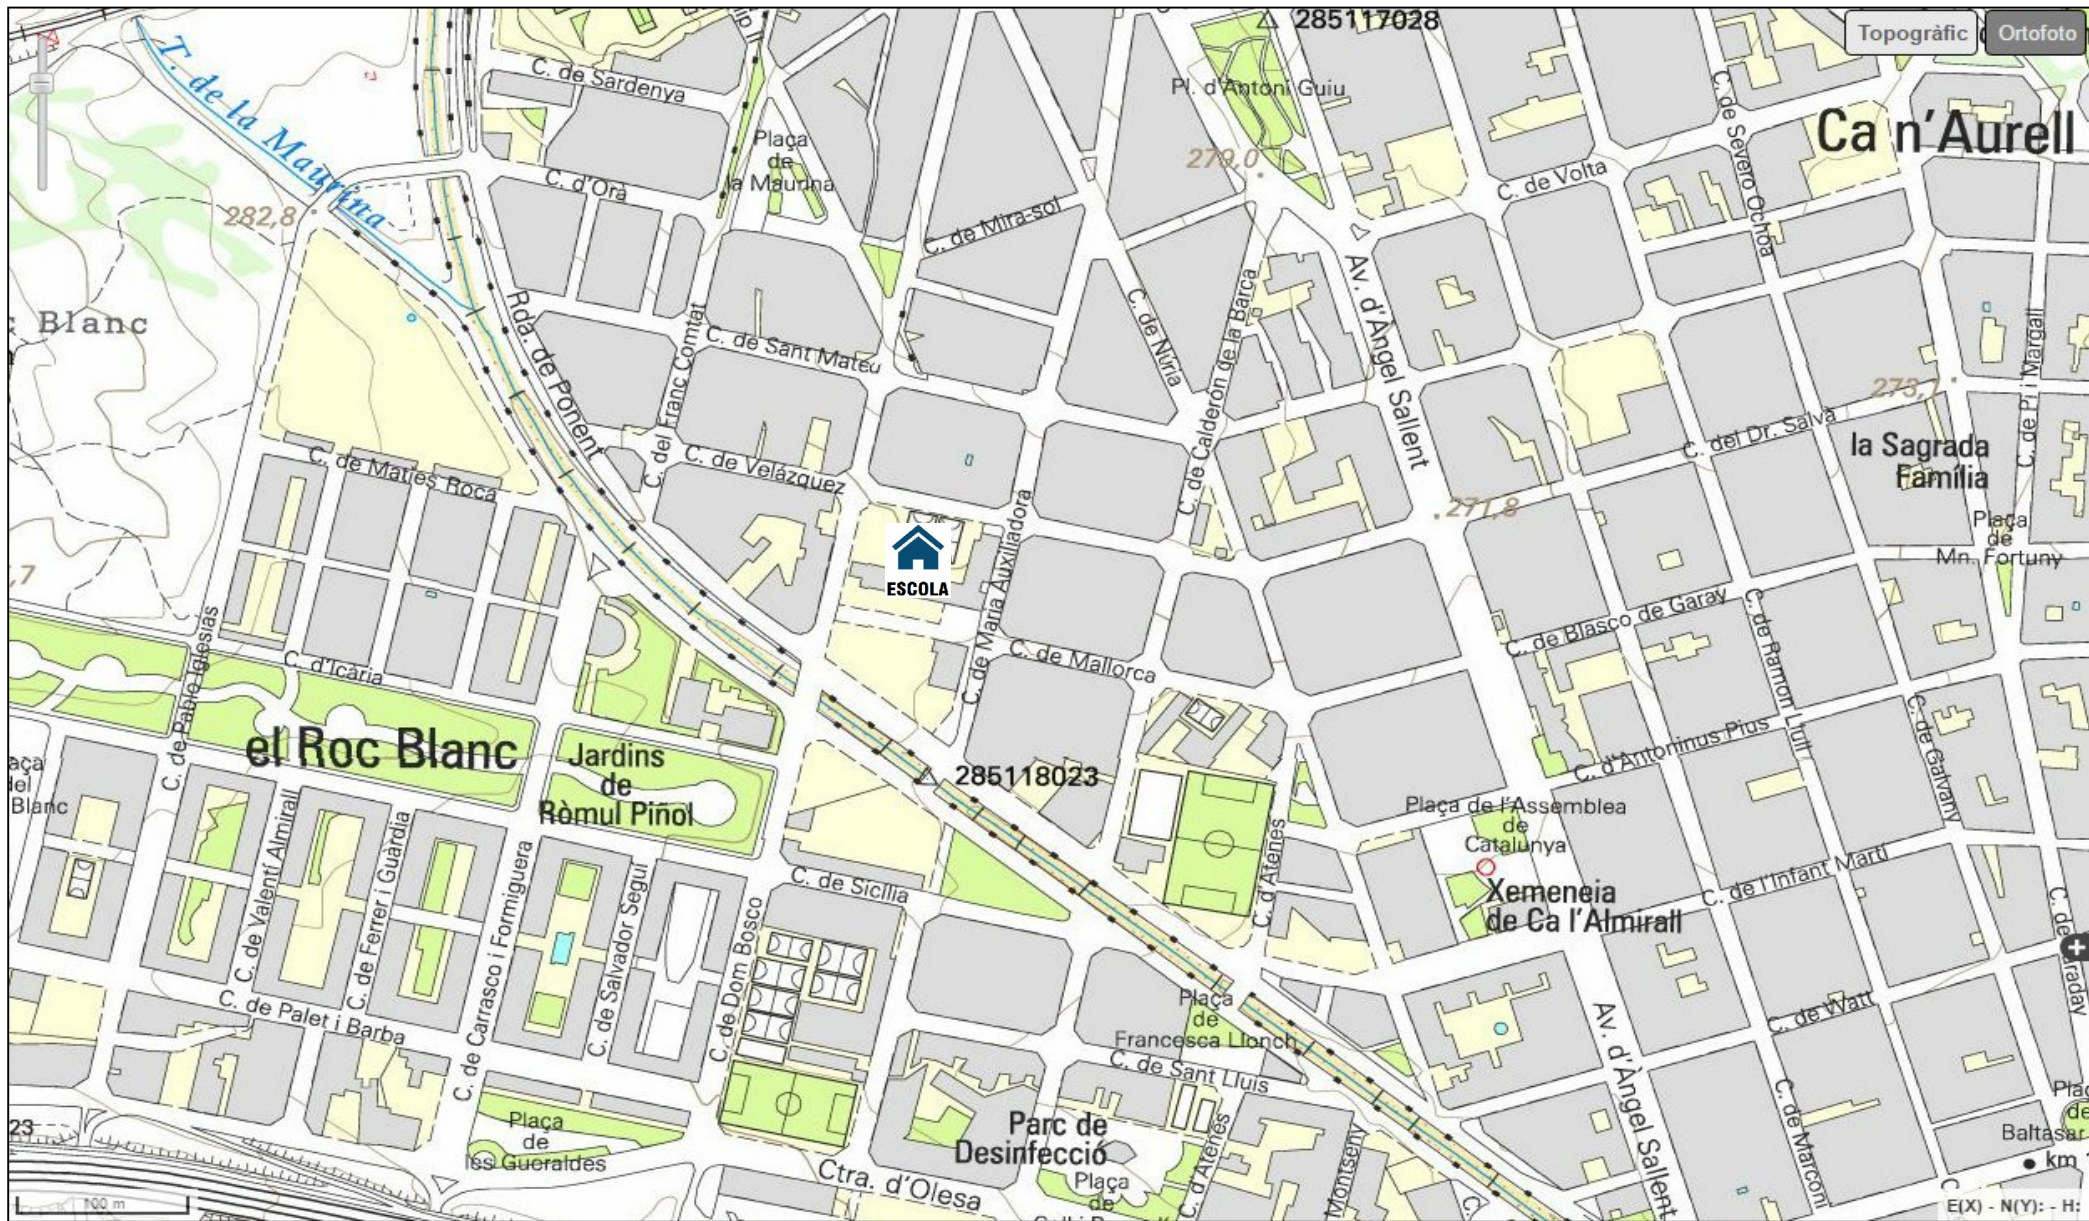

Vorera estreta	Cotxes i motos aparcats a la vorera	Pas de vianants poc respectat
Vorera amb obstacles (pals de llum i telèfon...)	Cruïlla amb poca visibilitat	Altres (indicar quin)