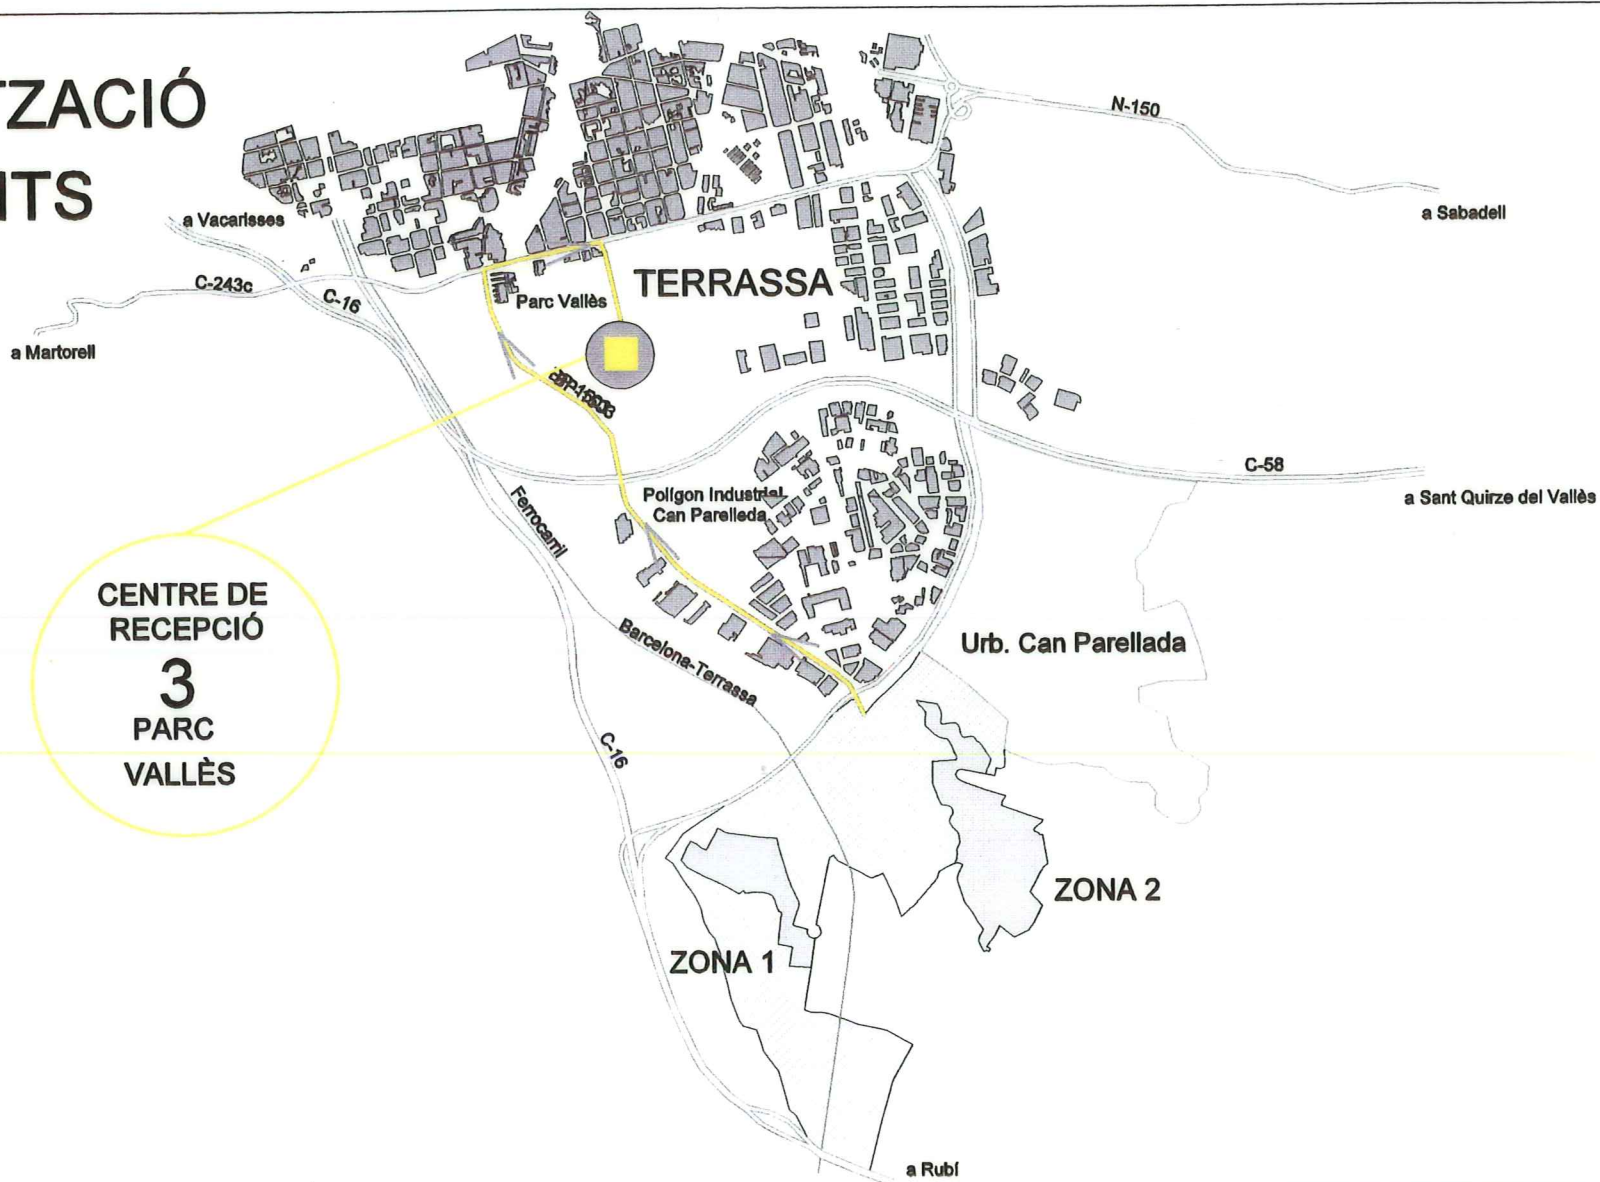

URBANITZACIÓ LES FONTS

Simbologia

 Via d'evacuació exterior

 Centre de recepció

 Cruilla crítica

 DPUTACI
BARCELONA
xarxa de municipis

Àrea de Cooperació
OFICINA TÈCNICA DE PREVENCIÓ
MUNICIPAL D'INCENDIS FORESTALS

PLA D'EVACUACIÓ DE LA URBANITZACIÓ

LES FONTS

TERRASSA

Data Juliol 2005

Escala: 1:30.000