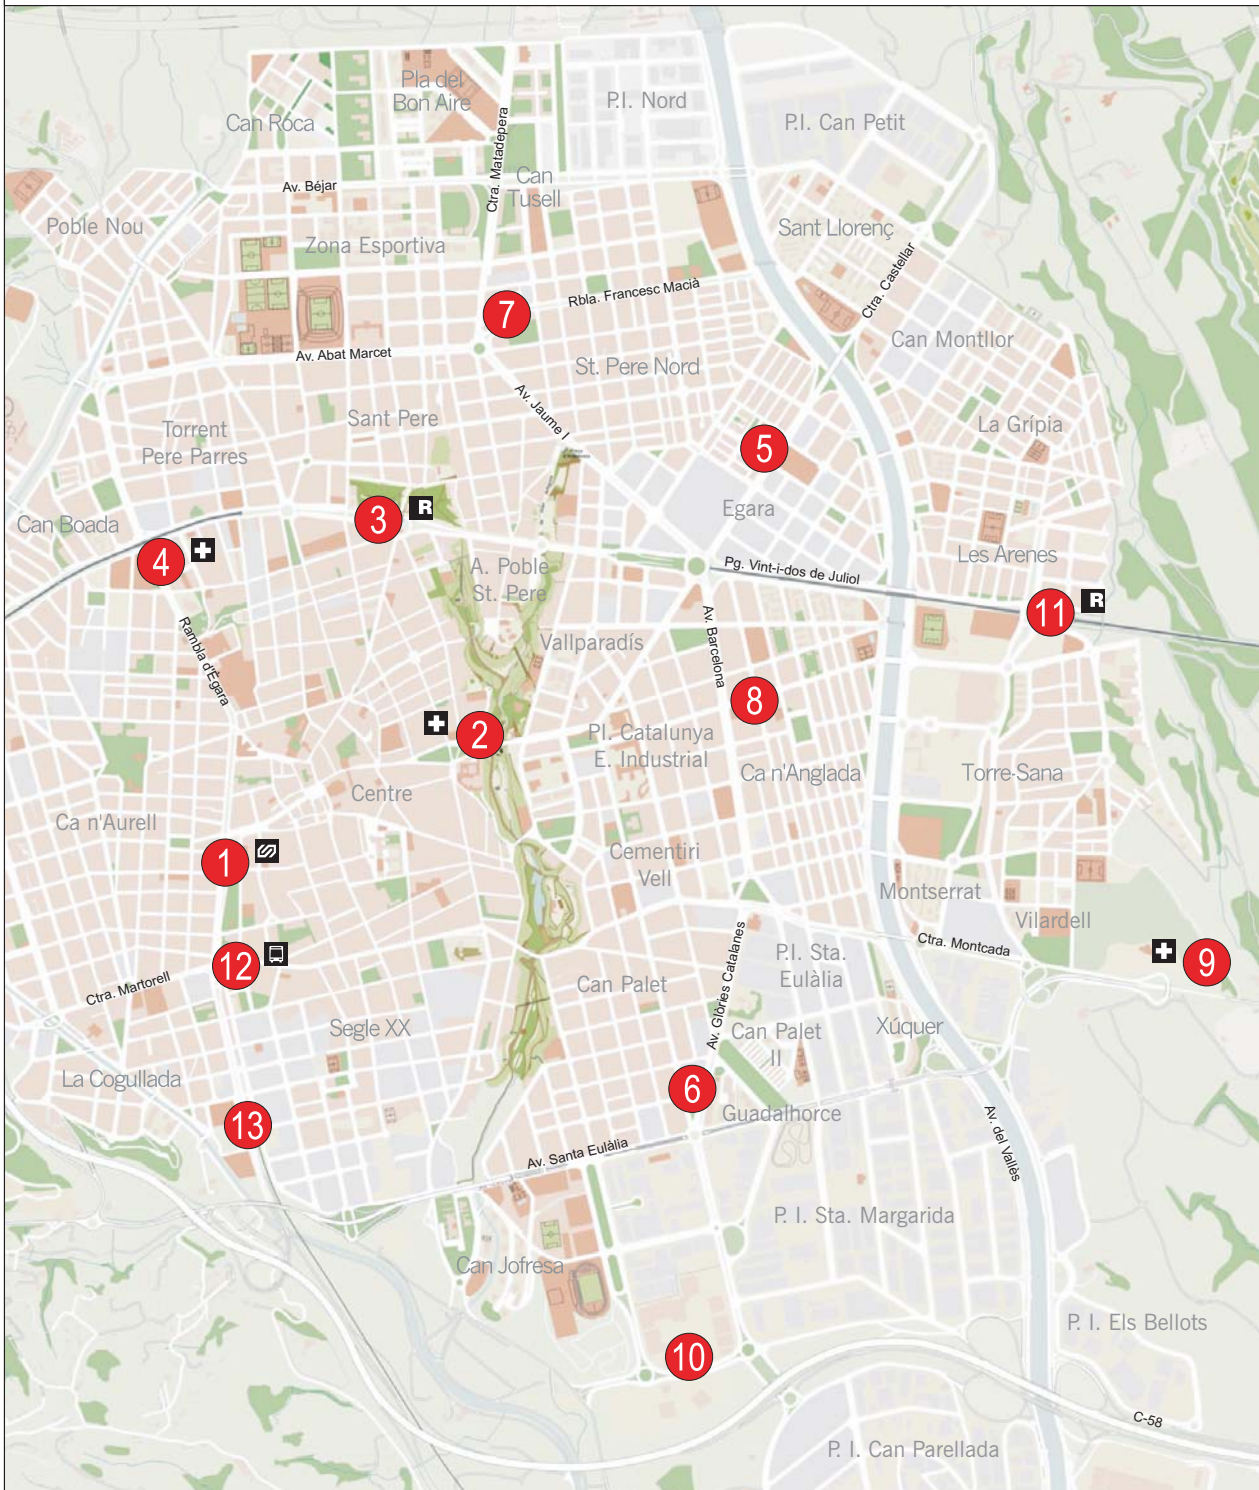

Parades de taxi a Terrassa

PARADA

LOCALITZACIÓ

HORARI

1	TERRASSA RAMBLA	Rambla d'Ègara - FGC	24 h.
2	MÚTUA DE TERRASSA	Castell / Dr. Robert	24 h.
3	ESTACIÓ DEL NORD	Vint-i-dos de juliol, 380-390	6 del matí - 1 de la nit
4	CAP RAMBLA	Rambla d'Ègara, 390-400	6 del matí - 1 de la nit
5	ÈGARA	Bisbe Castelltort / Ctra. Castellar	6 del matí - 1 de la nit
6	CAN PALET	Bages / Glòries Catalanes	24 h.
7	FRANCESC MACIÀ	Av. Francesc Macià, 11-19	24 h.
8	CA N'ANGLADA	Sant Tomàs, 5	6 del matí - 1 de la nit
9	HOSPITAL DE TERRASSA	Porta principal	6 del matí - 1 de la nit
10	PARC VALLÈS	Av. Tèxtil, s/n	6 del matí - 1 de la nit
11	TERRASSA EST	Av. Nacions / Vint-i-dos de juliol	6 del matí - 1 de la nit
12	ESTACIÓ D'AUTOBUSOS	Plaça Doré	6 del matí - 1 de la nit
13	JUTJATS	Rambleta Pare Alegre, 86	6 del matí - 1 de la nit