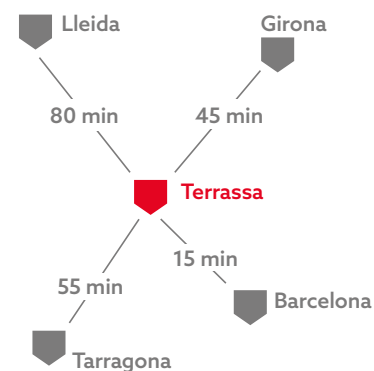

DESCOBREIX EL SEGON CAMPUS URBÀ DE CATALUNYA. COMPARTEIX EXPERIÈNCIES AMB PROP DE 10.000 ALUMNES DE 50 PAÏSOS. VES EN BICI A LA FACULTAT I AGAFA EL TREN PER BAIXAR VOLANT A BARCELONA. ESTUDIA ALLÒ QUE MÉS T'AGRADA. I GAUDEIX D'UNA CIUTAT ON SEMBLA QUE TOT HI ÉS PENSANT EN TU.

Mobilitat, habitatge i salut

EN TREN

Des de Barcelona:

- FGC, línia S-1 Terrassa
- RENFE, línia R-4 de rodalies

Des de Girona i França-La Jonquera:

- RENFE, línies RG-1 o R-11 fins a Barcelona i després línia R-4

Des de Lleida:

- RENFE, línia R-12

Des de Tarragona:

- RENFE, línies RT-1, RT-2, R-14, R-15 o R-16 fins a Barcelona i després línia R-4

PER CARRETERA

Des de Barcelona:

- Autopista C-58, gratuïta (20 min)
- Autopista C-16, peatge (15 min)

Des de Girona i França-La Jonquera:

- AP-7, peatge (45 min)

Des de Lleida:

- A-2, peatge (1h 20 min)
- N-II, peatge (1h 30 min)

Des de Tarragona:

- AP-7, peatge (55 min)

MOURE'S PER TERRASSA

Per moure't per Terrassa disposes de transport públic, informació sobre l'estat del trànsit per circular amb vehicle privat i diversos itineraris urbans de carril bici.

www.terrassa.cat/mobilitat