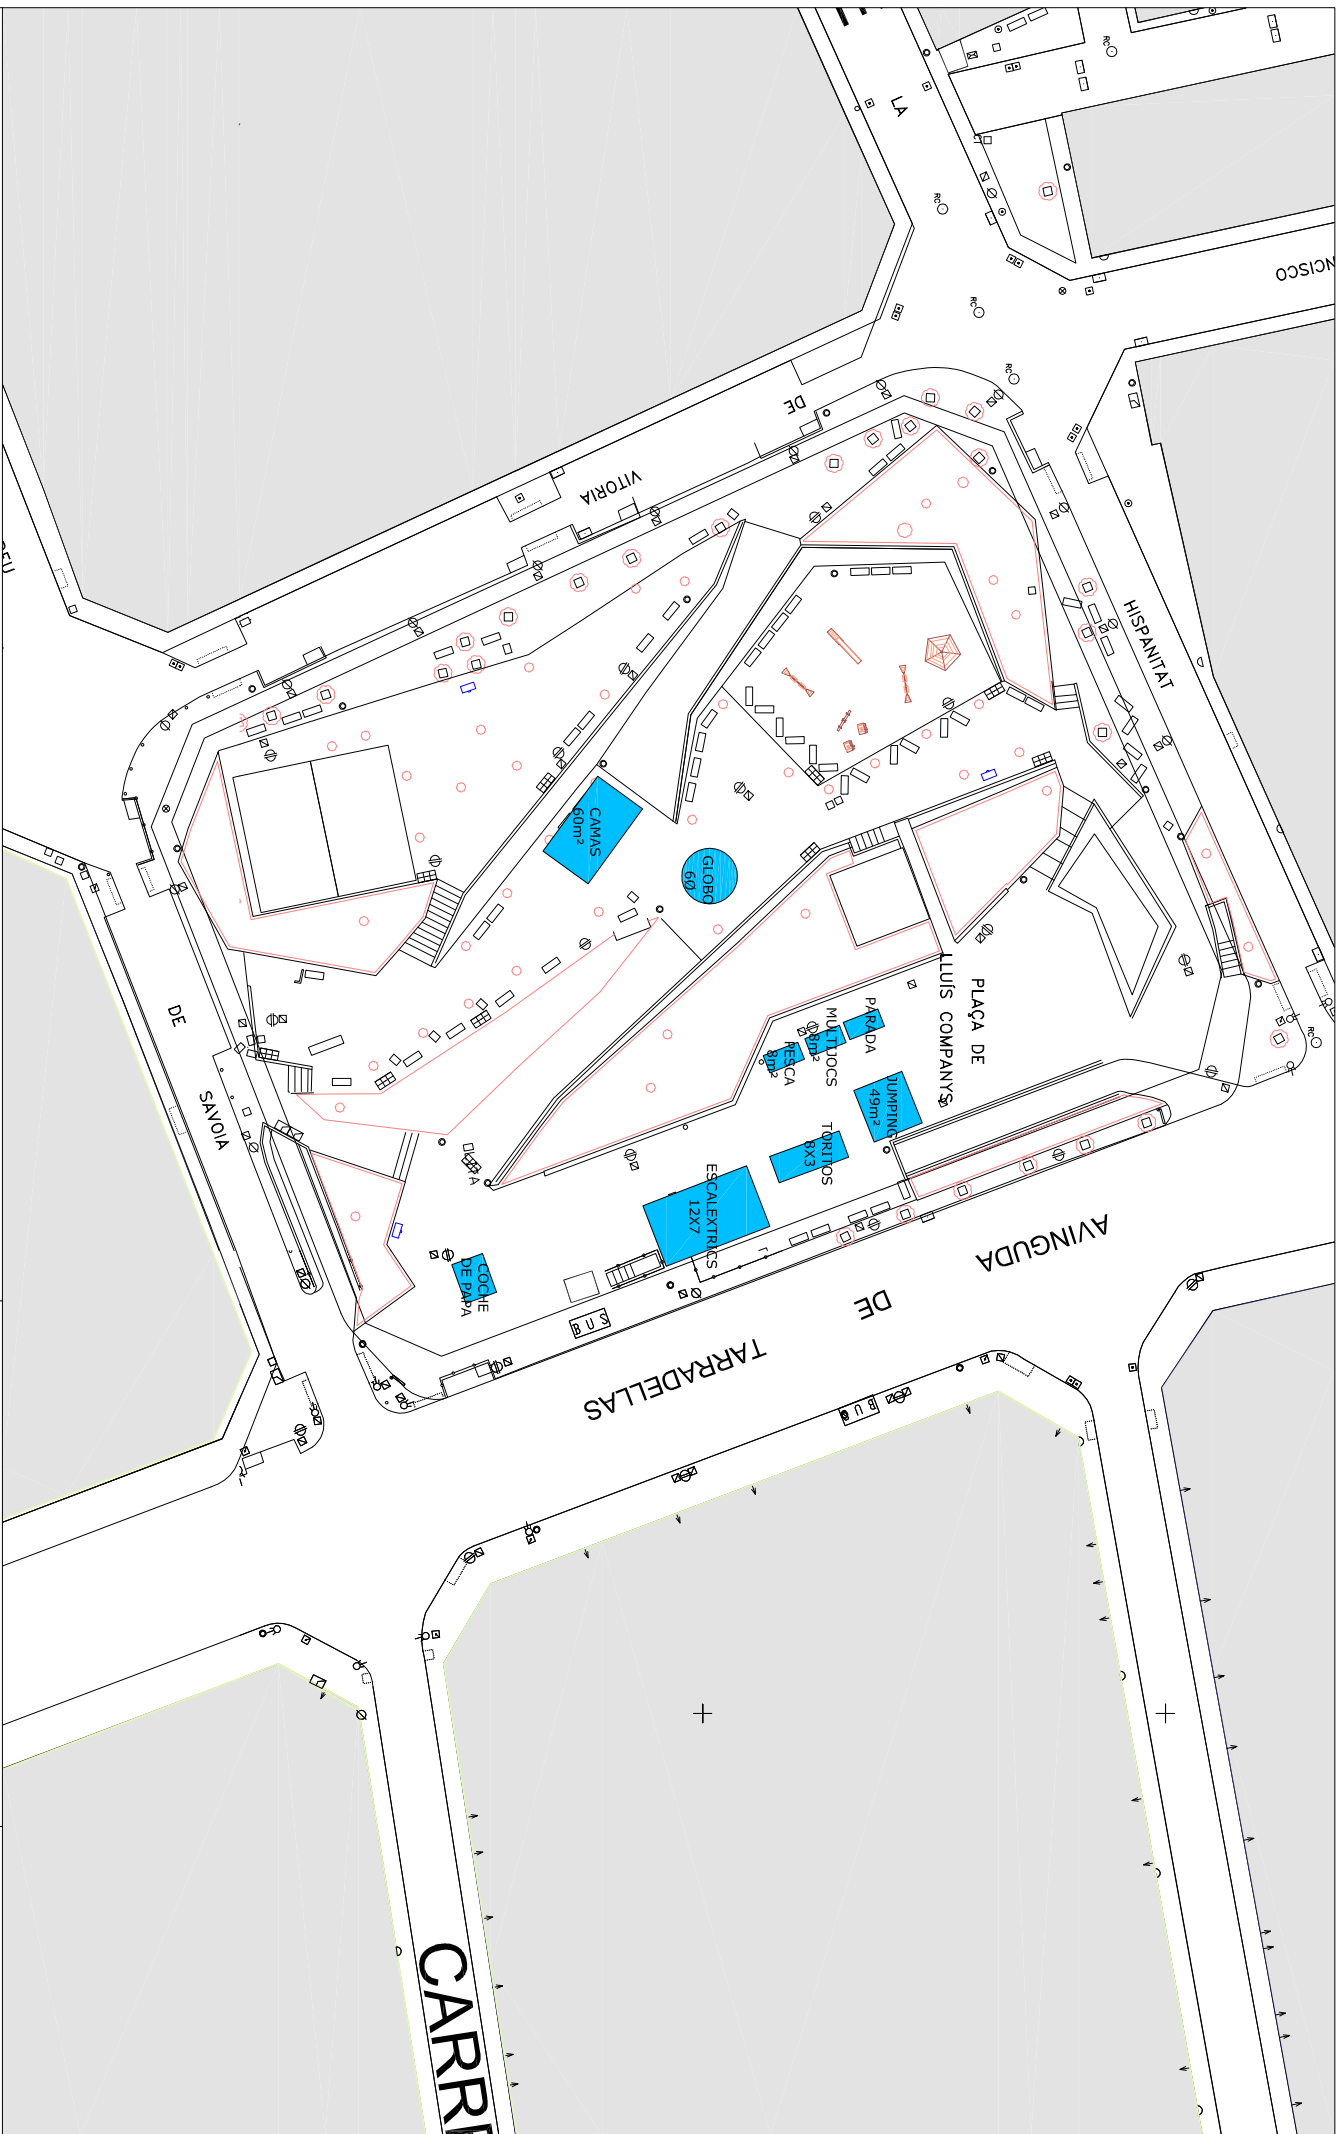

NASCISCO

HISPANITAT

AVINGUDA DE TARRADELLAS

CARRER DE SANJOIA

VITÓRIA

PLAÇA DE LLUIS COMPANYS

CAMAS 60m<sup>2</sup>

GLOBE 60

PARRADA MULTIJOCOS ESCACA 8m<sup>2</sup>

JUMPING 49m<sup>2</sup>

TORTILOS 5x3

ESCALEIRALS 12x7

COCCHE DE PAVA

FIRA DE FESTA MAJOR DEL BARRI GRUPS GIBALTAR PLAÇA LLUÍS COMPANYS

ENTRADA : dia 12 de juny a partir de les 18:00 h. SORTIDA : dia 18 de juny abans de les 14:00