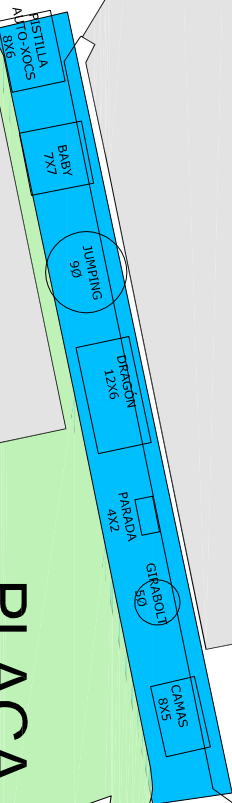

DE

NAVAS DE TOLOSA

DE
SITGES

GUILLEM DE MUNTANYAS

Zona escenari

PLAÇA
DEL
SEGLE XX

CARRER DE VALLS

D'AVINYO

NAVAS DE TOLOSA

Ajuntament de Terrassa

Via Pública

FIRA DE FESTA MAJOR DEL BARRI DEL SEGLE XX

ENTRADA A LA PLAÇA: el dia 30 d'maig a partir de les 09:30h
SORTIDA: el dia 3 de juny abans de les 06:00

RECINTE FIRAL-