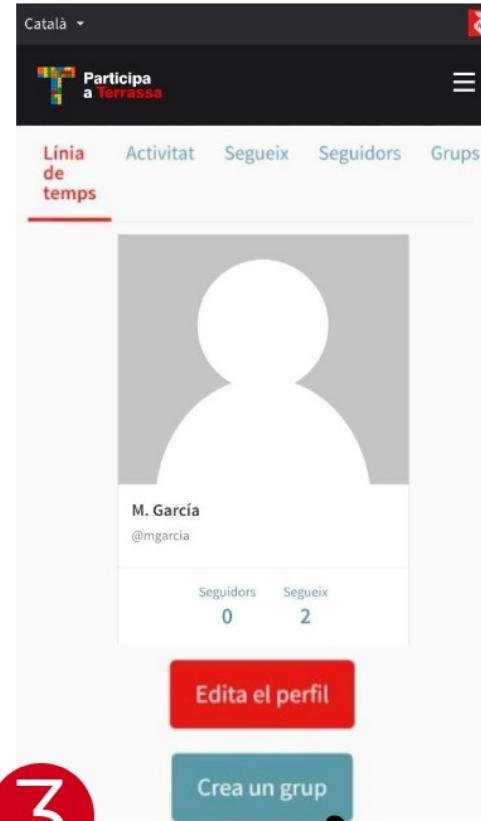

3 Clica a

Crea un grup