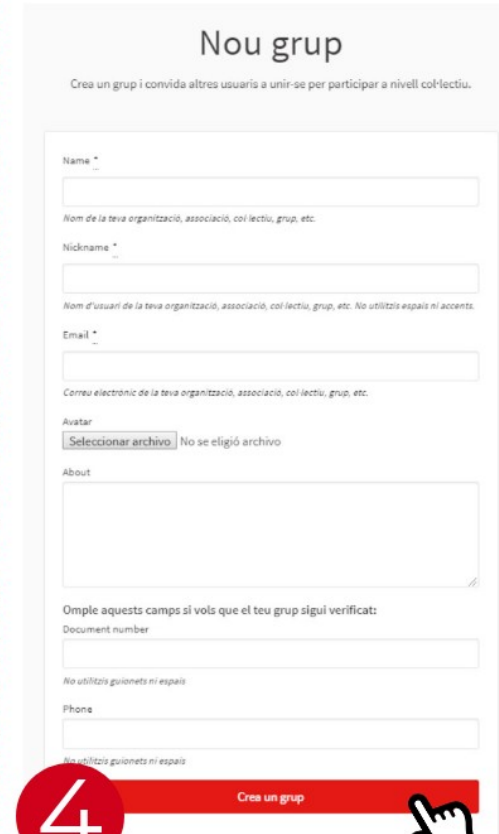

4 Introdueix:

- Nom de l'entitat
- Àlies de l'entitat
- Email
- NIF
- Telèfon social

Hauràs d'esperar a la validació de l'administrador