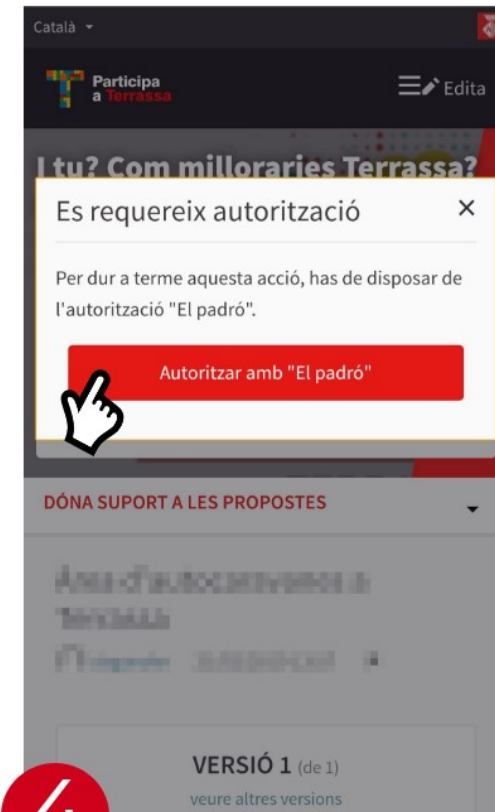

1

Entra a un procés participatiu al qual es pugui donar suport a propostes

2

Entra a l'apartat del procés que tingui les propostes que rebran suports, per exemple:

DONA SUPORT A LES PROPOSTES

3

Clica a

DONAR SUPORT

a les propostes que t'agradin

4

Clica a

Autoritzar amb "El padró"

Introdueix el teu DNI i data de naixement per validar el teu suport.