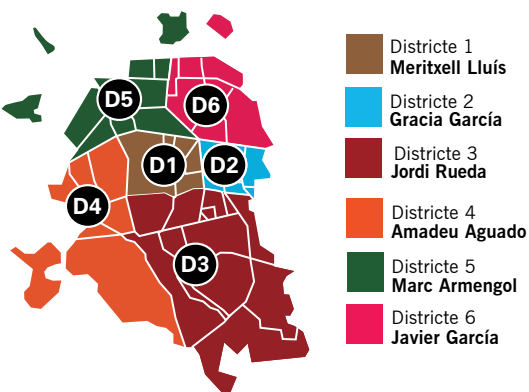

Jordi Rueda

Obra Pública

Manteniment Urbà i Parcs Urbans

Adrián Sánchez

Capacitats diverses i Accessibilitat

Regidoria transversal àrees 1 i 3

SERVEIS GENERALS I GOVERN OBERT

Serveis Econòmics i Gestió Tributària

Gracia García

Organització i Recursos Humans

Serveis Jurídics

Tecnologia i Qualitat

Contractació i Patrimoni

Sistemes d'Informació i Atenció Ciutadana

Serveis Funeraris i Cementiri

Javier García

Transparència

Estructura Territorial i Districtes

DRETS SOCIALS I SERVEIS A LES PERSONES

3ra Tinent alcalde
Eva Candela

Habitatge i Mediació Comunitària

Gent Gran

Salut

Gracia García

Serveis Socials

Polítiques de Gènere

LGTBIQ

Adrián Sánchez

Capacitats diverses i Accessibilitat

Regidoria transversal àrees 1 i 3

Drets Humans

Solidaritat i Cooperació Internacional

Ciutadania

Jordi Rueda

Joventut i Lleure Infantil

Javier García

Usos del Temps

Qualitat Democràtica

DESENVOLUPAMENT ECONÒMIC, INDÚSTRIAL I OCUPACIÓ

4rt Tinent alcalde
Manuel Giménez

Empreses

Ocupació

Legalització d'Activitats

Indústria i Promoció del Sòl Industrial

Consum

CULTURA, INNOVACIÓ I PROJECCIÓ DE LA CIUTAT

1r Tinent alcalde
Amadeu Aguado

Comerç

Cultura

Turisme

Normalització Lingüística

Relacions Europees, Internacionals i Projectió de la Ciutat

Adrián Sánchez

Universitat i Innovació

Mitjans audiovisuals

Eva Candela

Esports

Presidents i presidentes de Consells de Districte

L'equip de Govern