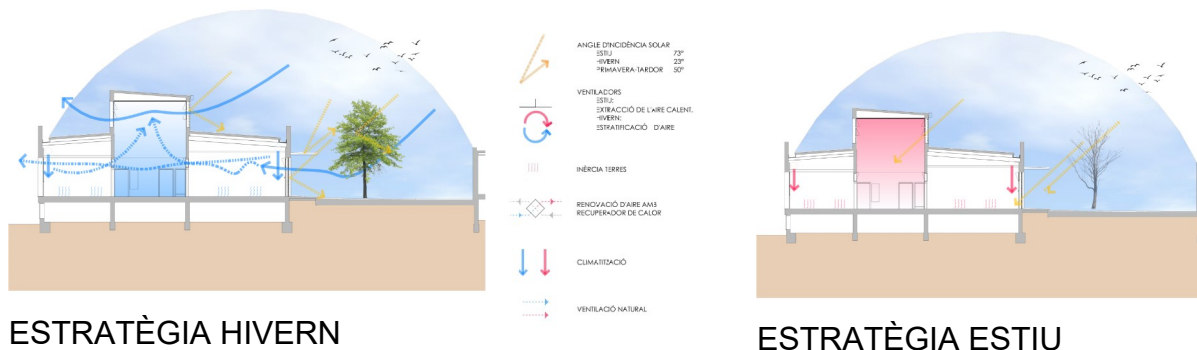

### Un nou equipament municipal i sostenible

El nou equipament es situarà en el solar existent entre els carrers de Palet i Barba i de Rafael de Campalans. L'edifici del nou Casal de barri del Roc Blanc s'ha dissenyat amb criteris exigents de sostenibilitat, eficiència i estalvi energètic, tant pel que fa al consum d'energia i recursos en el seu funcionament i emissions de CO<sub>2</sub>, com en els materials emprats per a la seva construcció. A més, l'edifici s'ha pensat de manera global tenint en compte des de l'inici els seus usos i manteniment al llarg dels anys.

## Un edifici multifuncional, multigeneracional i obert a tothom

L'edifici del nou Casal de barri del Roc Blanc disposarà d'espais multifuncionals com:

- Tres sales taller que poden funcionar per separat o combinades entre elles, una d'elles amb equipament de cuina i totes amb accés directe al pati enjardinat.
- Una sala relacional per a la gent gran amb accés al pati enjardinat.
- Una sala de reunions que es pot convertir en dues de més petites.
- Un espai central de relació de l'edifici del casal, que pot funcionar com un espai de trobada, per realitzar exposicions, etc.

[terrassa.cat](http://terrassa.cat)

[/ajterrassa](https://www.facebook.com/ajterrassa)

[@ajterrassa](https://twitter.com/ajterrassa)

[@ajterrassa](https://www.instagram.com/ajterrassa)

- Una sala polivalent en un edifici annex, amb connexió pel pati enjardinat que disposa de vestidors i serveis propis.
- Un espai lliure en la parcel·la enjardinada, a peu de sales i unes grades.