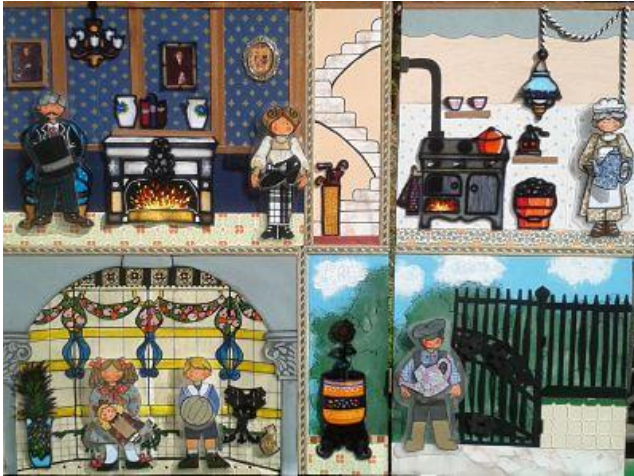

Visita

Una casa muy alegre

A QUIEN SE DIRIGE

Educación Infantil y Ciclo Inicial de Educación Primaria.

ORGANIZACIÓN

Museu de Terrassa.

PRECIO

40 euros.

La visita se desarrolla en torno a un cuento que explica la historia de la Casa Alegre de Sagrera, de sus habitantes y de la distribución de los espacios del edificio.

Después de disfrutar del cuento, los niños visitan las salas más significativas de la casa y buscan algunos objetos de sus propietarios antiguos.

Idioma: catalán y castellano

OBJETIVOS

- identificar algunos elementos que integran el entorno sociocultural y aplicar la denominación correcta: casa, jardín, ventana...
- conocer una vivienda perteneciente a la burguesía industrial.
- acercarse a los protagonistas de la historia de la Casa Alegre de Sagrera.
- trabajar el modernismo.
- identificar elementos en una imagen fija.