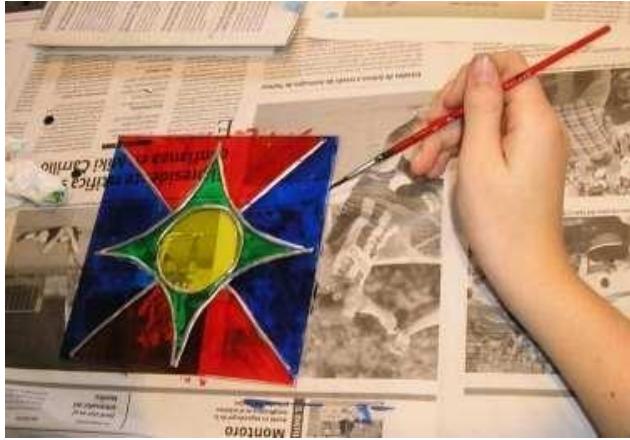

Taller

Vitrall modernista

A QUI S'ADREÇA

Cicles Mitjà i Superior d'Educació Primària, Educació Secundària, Batxillerat, Formació Professional, Educació d'adults.

ORGANITZACIÓ

Museu de Terrassa.

PREU

130 EUR.

Seguidament l'alumnat elaborarà el seu propi vitrall modernista que s'emportarà a casa o a l'escola.

Idioma: català i castellà

OBJECTIUS

- conèixer la tècnica del vitral
- apropar-se a les arts aplicades modernistes i al modernisme
- descobrir la Casa Alegre de Sagrera