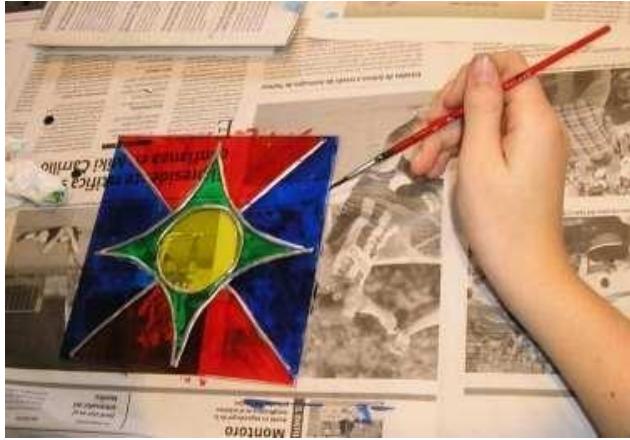

Taller

Vitral modernista

A QUIEN SE DIRIGE

Ciclos Medio y Superior de Educación Primaria, Educación Secundaria, Bachillerato, Formación Profesional, Educación de adultos.

ORGANIZACIÓN

Museu de Terrassa.

PRECIO

La actividad empieza con una breve visita a la Casa Alegre de Sagrera dedicando especial atención a las vidrieras, al modernismo y a las artes aplicadas.

Seguidamente el alumnado elaborará su propio vitral modernista que se llevará a casa o a la escuela.

Idioma: catalán y castellano

OBJETIVOS

- conocer la técnica del vitral
- acercarse a las artes aplicadas modernistas y al modernismo
- descubrir la Casa Alegre de Sagrera

DESARROLLO

Fecha: de septiembre a julio.