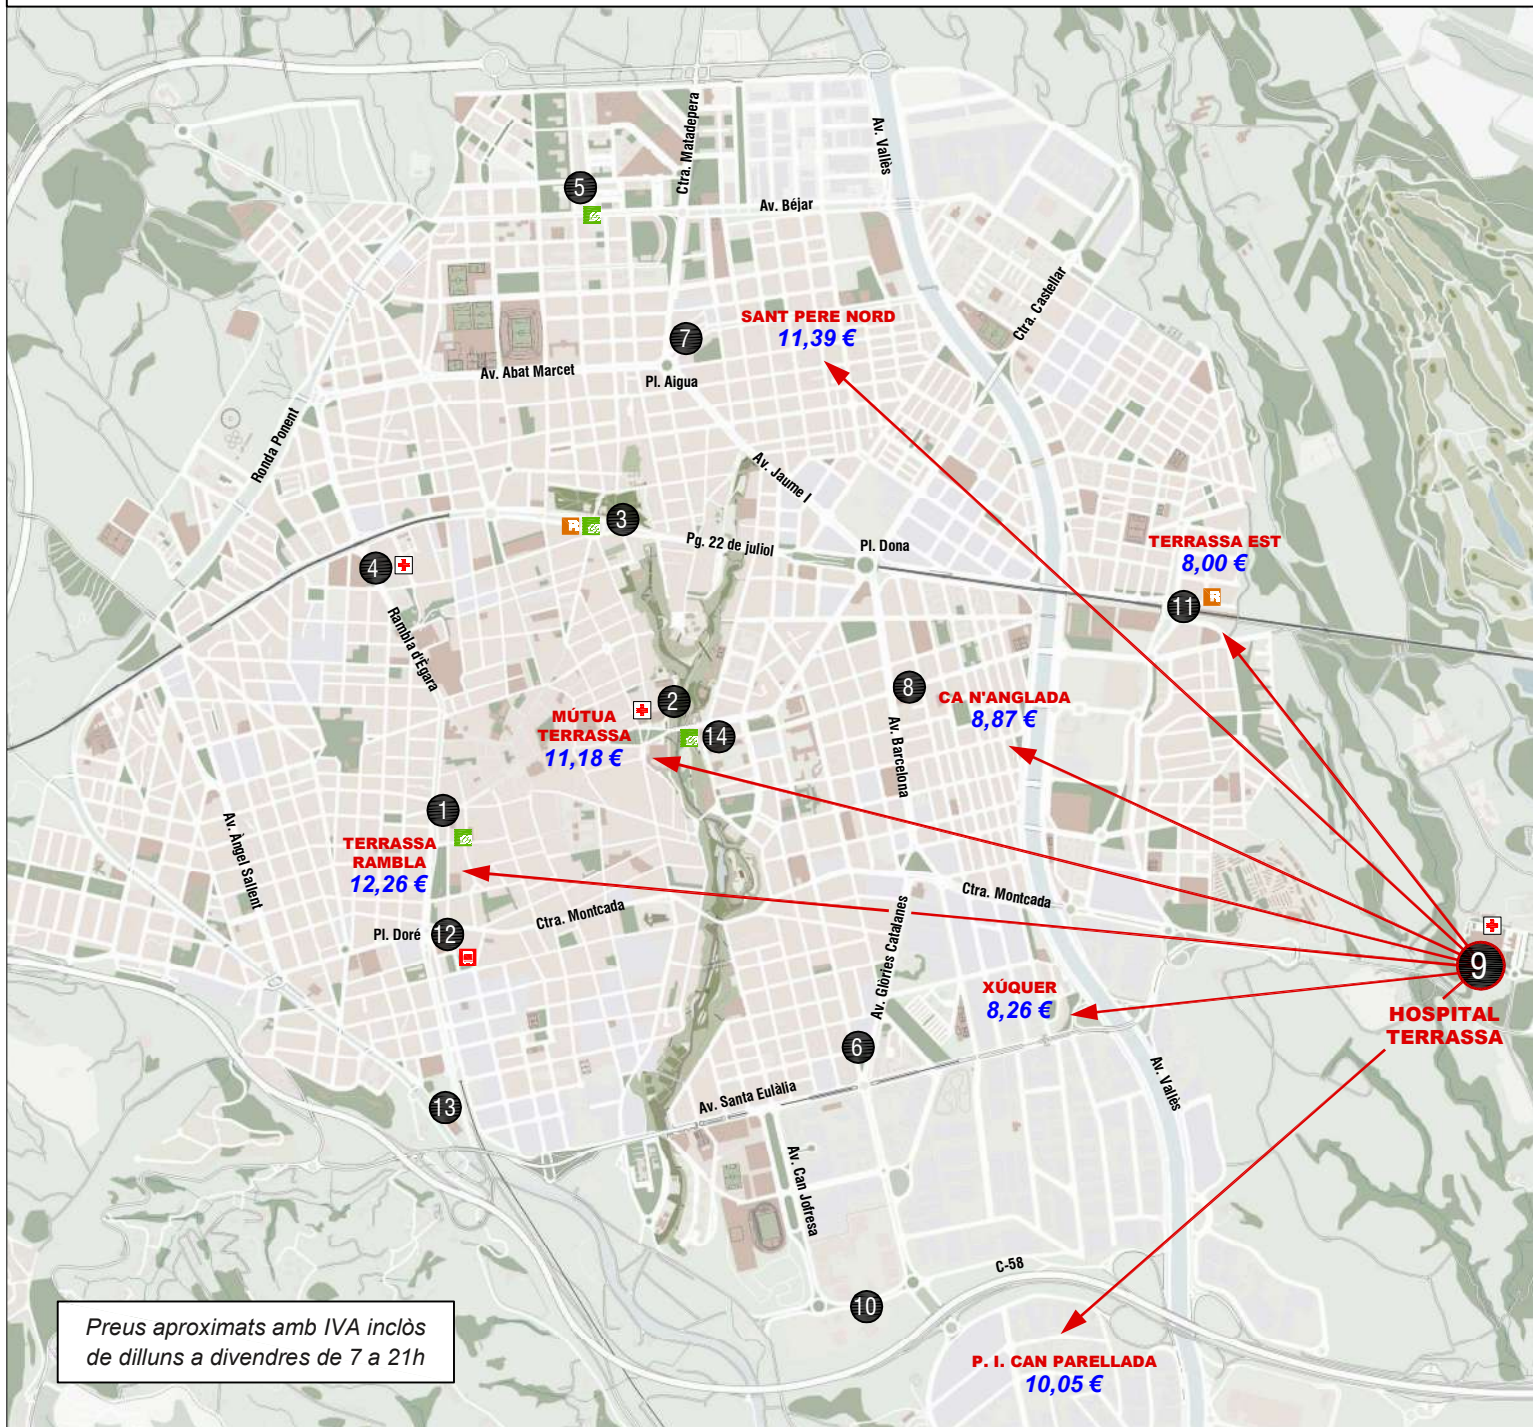

CARRERES PREUS APROXIMATS 2024

PARADA

LOCALITZACIÓ

HORARI

1	TERRASSA RAMBLA	Rambla d'Ègara - FGC	24 h
2	MÚTUA DE TERRASSA	C. Castell	24 h
3	ESTACIÓ DEL NORD	Pl. Estació del Nord	24 h
4	CAP RAMBLA	Rambla d'Ègara, 390-400	06 - 23 h
5	NACIONS UNIDES	Av. Parlament, 1	06 - 23 h
6	CAN PALET	C. Bages / Glòries Catalanes	24 h
7	FRANCESC MACIÀ	Av. Francesc Macià, 11-19	24 h
8	CA N'ANGLADA	C. Sant Tomàs, 5	06 - 23 h / festius 24 h
9	HOSPITAL DE TERRASSA	Porta principal	06 - 23 h
10	PARC VALLÈS	Av. Tèxtil, s/n	06 - 23 h
11	TERRASSA EST	Av. Nacions / Pg. Vint-i-dos de juliol	06 - 23 h
12	ESTACIÓ D'AUTOBUSOS	Pl. Doré	06 - 23 h
13	JUTJATS	Rambleta Pare Alegre, 102	06 - 23 h
14	VALLPARADÍS-UNIVERSITAT	C. Igualtat, 3	06 - 23 h