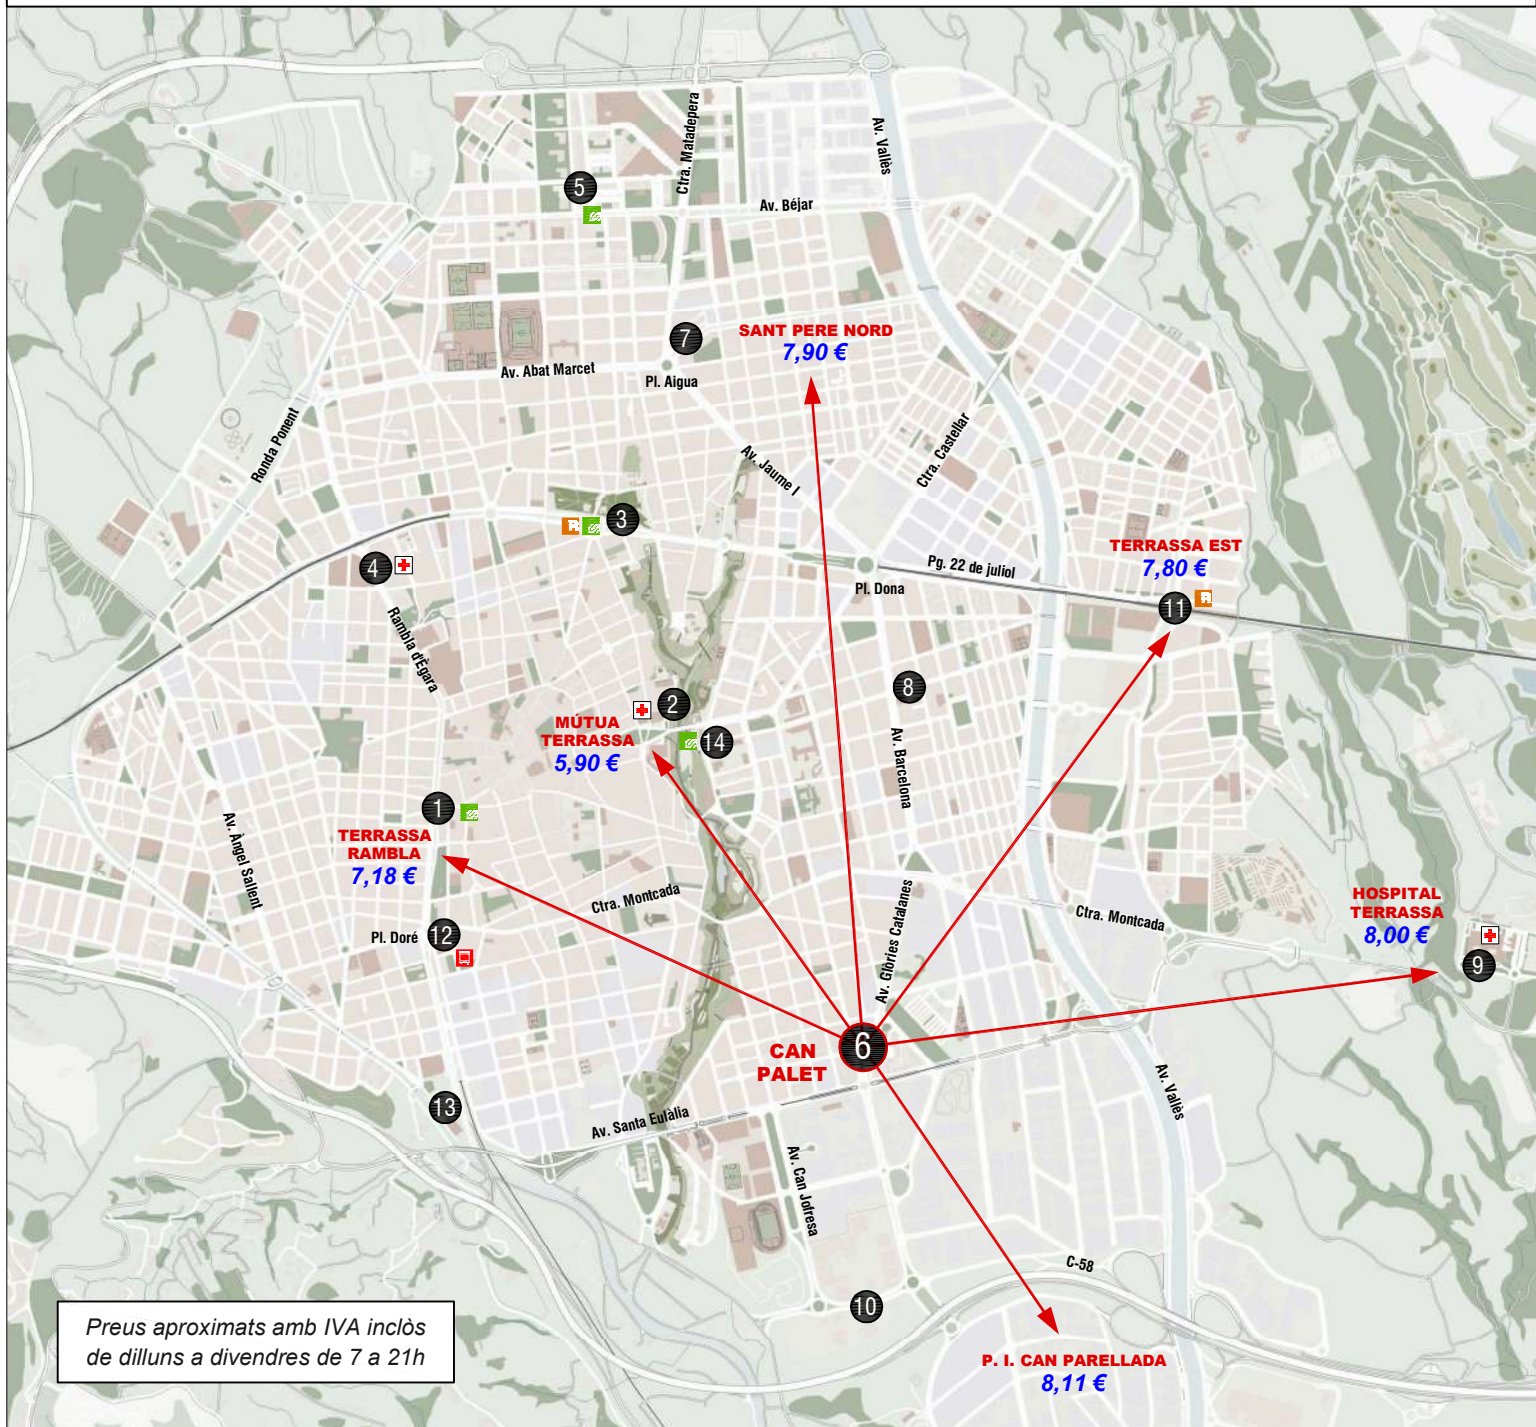

CARRERES PREUS APROXIMATS 2024

PARADA

LOCALITZACIÓ

HORARI

1	TERRASSA RAMBLA	Rambla d'Ègara - FGC	24 h
2	MÚTUA DE TERRASSA	C. Castell	24 h
3	ESTACIÓ DEL NORD	Pl. Estació del Nord	24 h
4	CAP RAMBLA	Rambla d'Ègara, 390-400	06 - 23 h
5	NACIONS UNIDES	Av. Parlament, 1	06 - 23 h
6	CAN PALET	C. Bages / Glòries Catalanes	24 h
7	FRANCESC MACIÀ	Av. Francesc Macià, 11-19	24 h
8	CA N'ANGLADA	C. Sant Tomàs, 5	06 - 23 h / festius 24 h
9	HOSPITAL DE TERRASSA	Porta principal	06 - 23 h
10	PARC VALLÈS	Av. Tèxtil, s/n	06 - 23 h
11	TERRASSA EST	Av. Nacions / Pg. Vint-i-dos de juliol	06 - 23 h
12	ESTACIÓ D'AUTOBUSOS	Pl. Doré	06 - 23 h
13	JUTJATS	Rambleta Pare Alegre, 102	06 - 23 h
14	VALLPARADÍS-UNIVERSITAT	C. Igualtat, 3	06 - 23 h

CARRERES PREUS APROXIMATS 2024

Preus aproximats amb IVA inclòs
de dilluns a divendres de 7 a 21h

PARADA	LOCALITZACIÓ	HORARI
1	TERRASSA RAMBLA	Rambla d'Ègara - FGC
2	MÚTUA DE TERRASSA	C. Castell
3	ESTACIÓ DEL NORD	Pl. Estació del Nord
4	CAP RAMBLA	Rambla d'Ègara, 390-400
5	NACIONS UNIDES	Av. Parlament, 1
6	CAN PALET	C. Bages / Glòries Catalanes
7	FRANCESC MACIÀ	Av. Francesc Macià, 11-19
8	CA N'ANGLADA	C. Sant Tomàs, 5
9	HOSPITAL DE TERRASSA	Porta principal
10	PARC VALLÈS	Av. Tèxtil, s/n
11	TERRASSA EST	Av. Nacions / Pg. Vint-i-dos de juliol
12	ESTACIÓ D'AUTOBUSOS	Pl. Doré
13	JUTJATS	Rambleta Pare Alegre, 102
14	VALLPARADÍS-UNIVERSITAT	C. Igualtat, 3