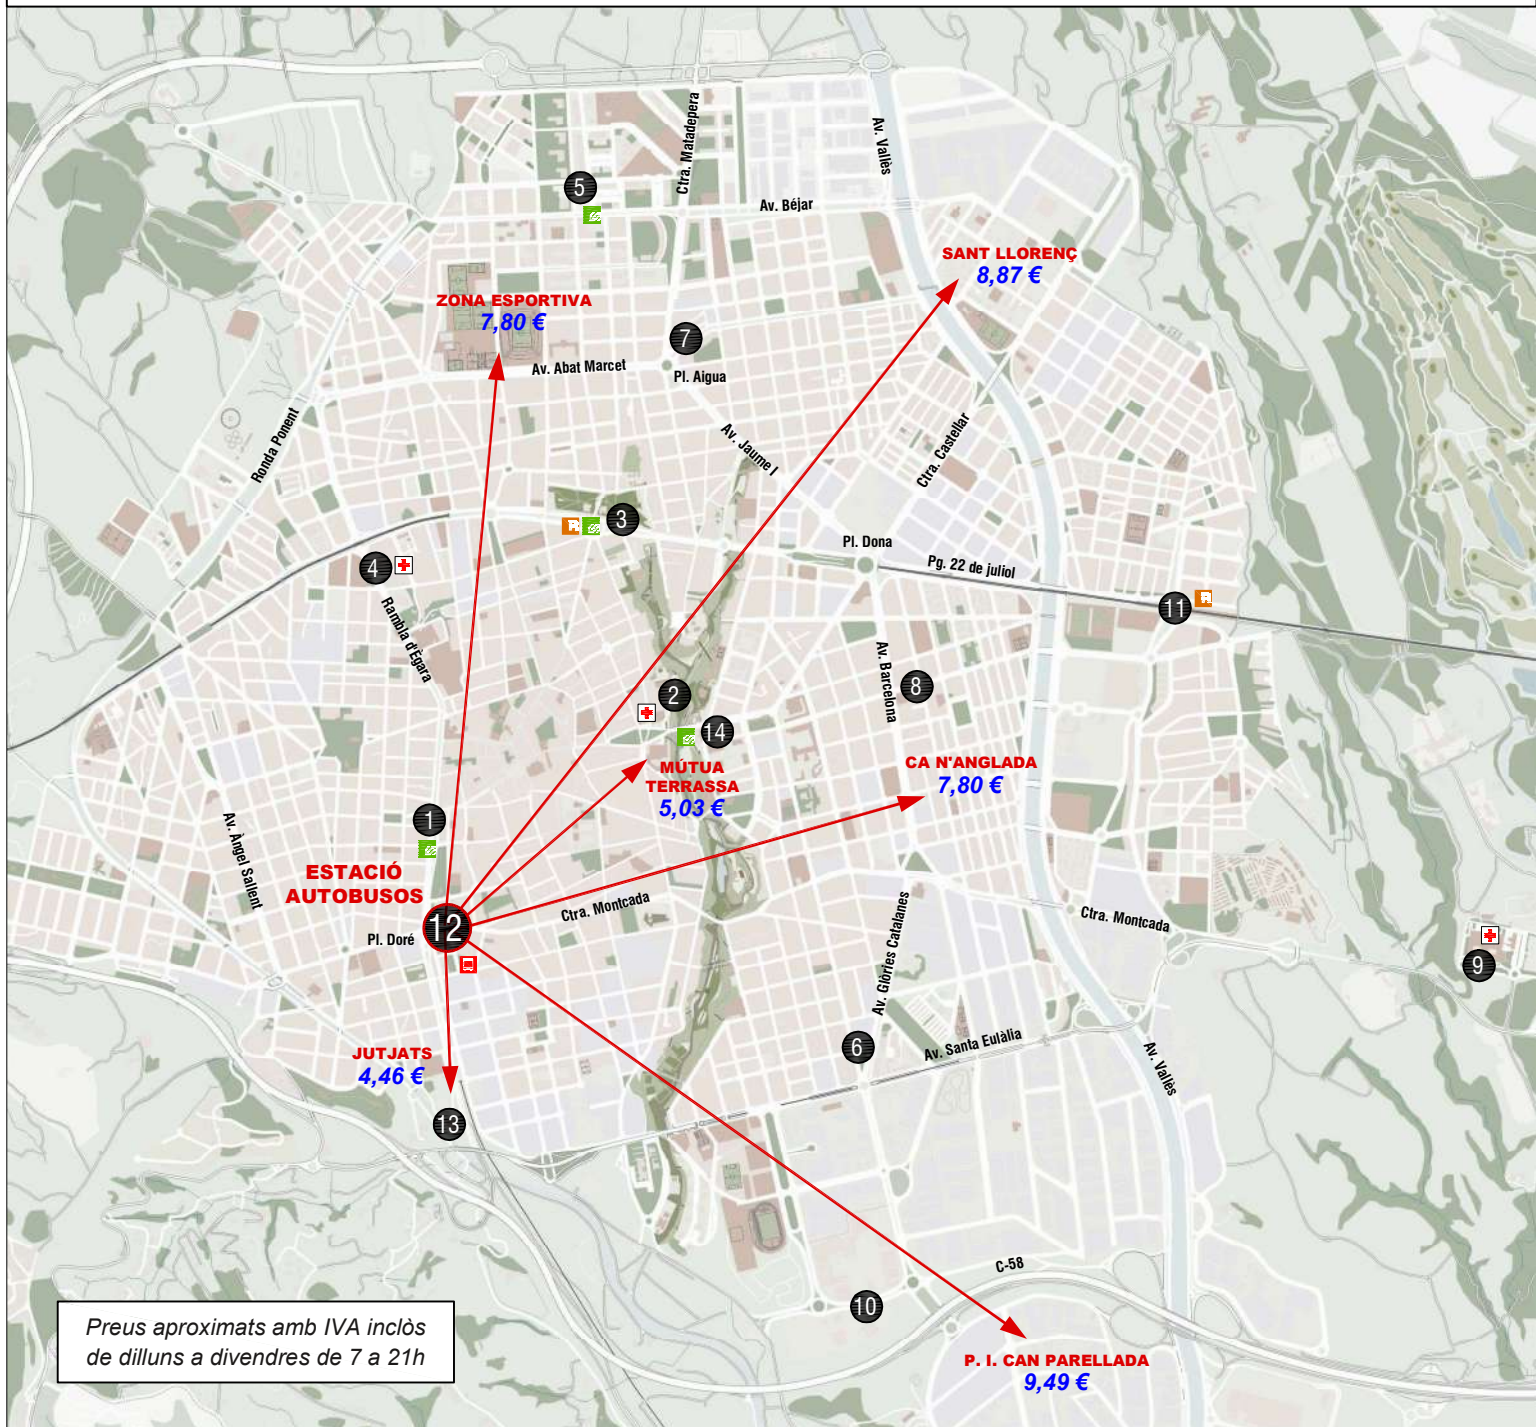

CARRERES PREUS APROXIMATS 2024

Preus aproximats amb IVA inclòs de dilluns a divendres de 7 a 21h

PARADA	LOCALITZACIÓ	HORARI
1	TERRASSA RAMBLA	Rambla d'Ègara - FGC
2	MÚTUA DE TERRASSA	C. Castell
3	ESTACIÓ DEL NORD	Pl. Estació del Nord
4	CAP RAMBLA	Rambla d'Ègara, 390-400
5	NACIONS UNIDES	Av. Parlament, 1
6	CAN PALET	C. Bages / Glòries Catalanes
7	FRANCESC MACIÀ	Av. Francesc Macià, 11-19
8	CA N'ANGLADA	C. Sant Tomàs, 5
9	HOSPITAL DE TERRASSA	Porta principal
10	PARC VALLÈS	Av. Tèxtil, s/n
11	TERRASSA EST	Av. Nacions / Pg. Vint-i-dos de juliol
12	ESTACIÓ D'AUTOBUSOS	Pl. Doré
13	JUTJATS	Rambleta Pare Alegre, 102
14	VALLPARADÍS-UNIVERSITAT	C. Igualtat, 3