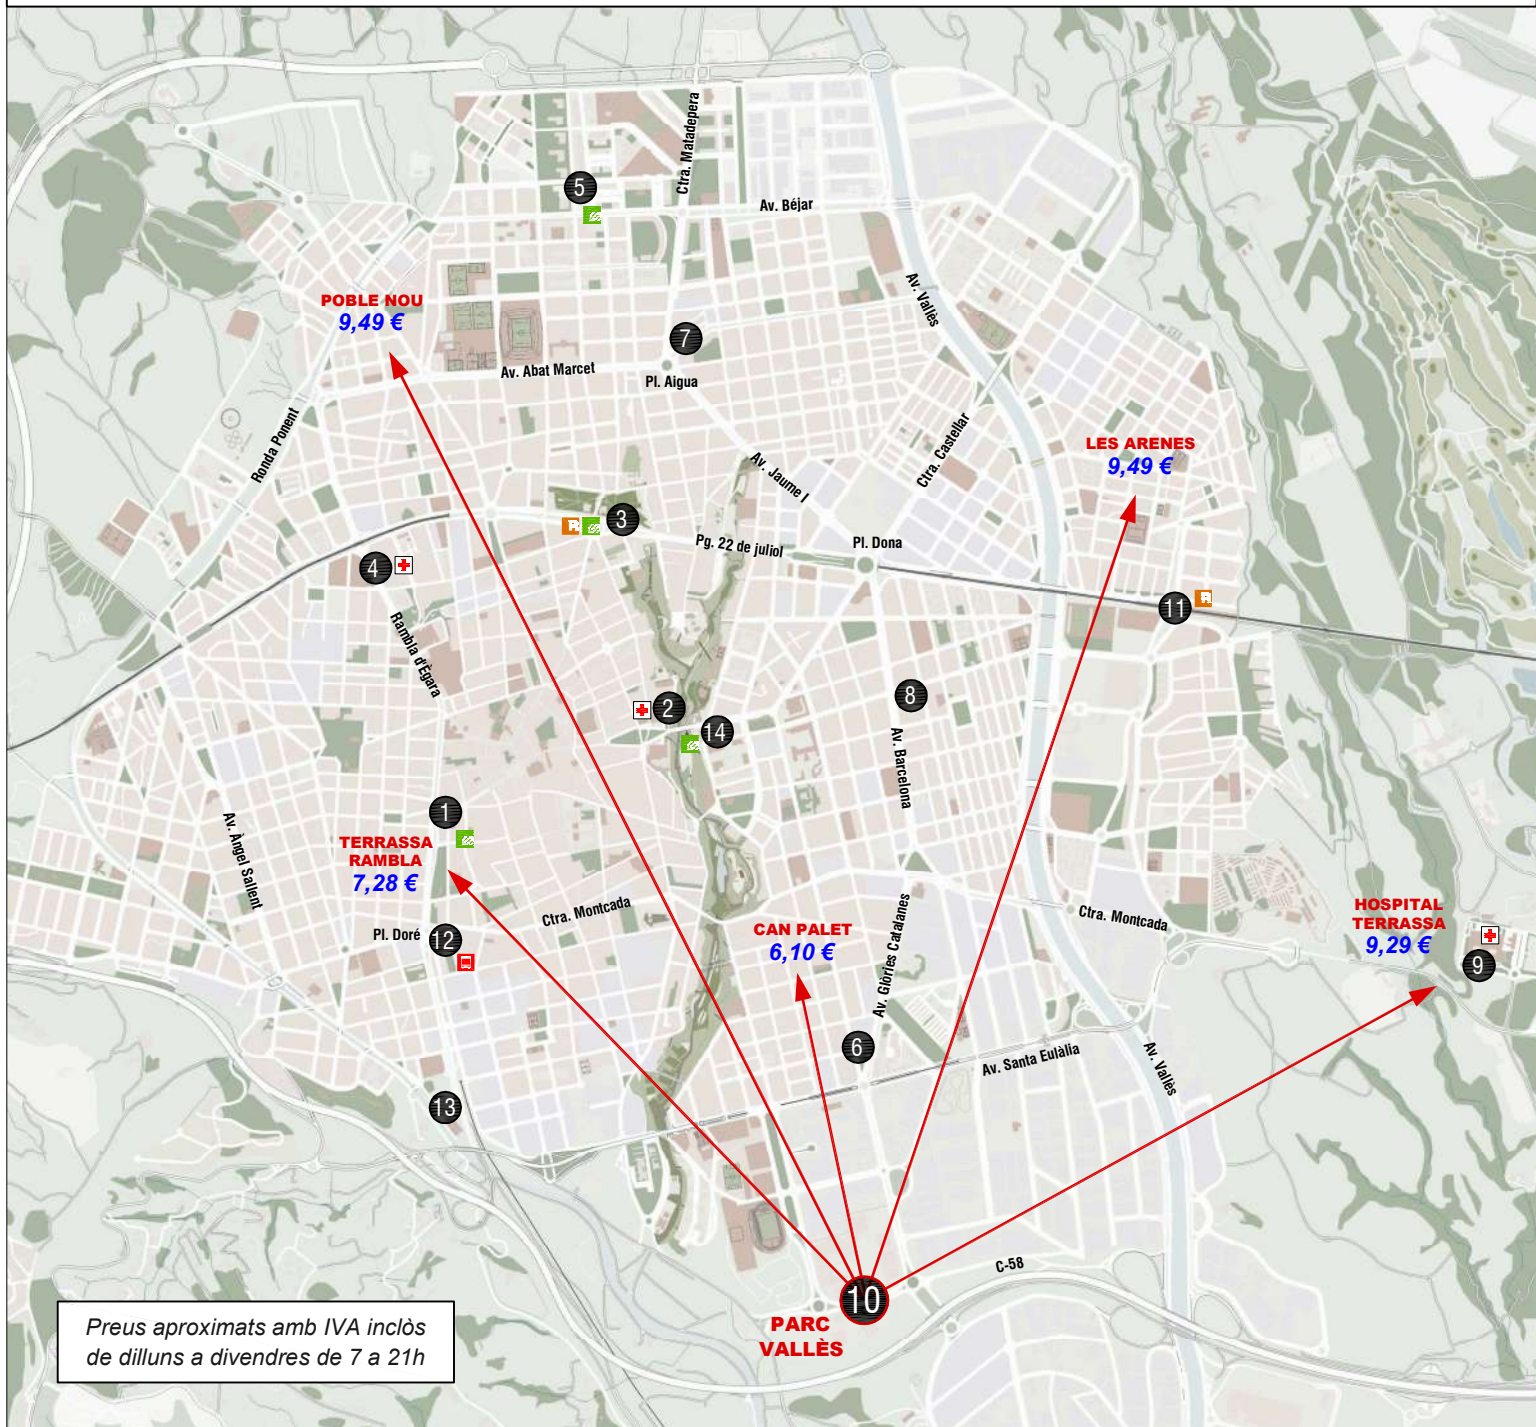

CARRERES PREUS APROXIMATS 2024

PARADA

LOCALITZACIÓ

HORARI

1	TERRASSA RAMBLA	Rambla d'Ègara - FGC	24 h
2	MÚTUA DE TERRASSA	C. Castell	24 h
3	ESTACIÓ DEL NORD	Pl. Estació del Nord	24 h
4	CAP RAMBLA	Rambla d'Ègara, 390-400	06 - 23 h
5	NACIONS UNIDES	Av. Parlament, 1	06 - 23 h
6	CAN PALET	C. Bages / Glòries Catalanes	24 h
7	FRANCESC MACIÀ	Av. Francesc Macià, 11-19	24 h
8	CA N'ANGLADA	C. Sant Tomàs, 5	06 - 23 h / festius 24 h
9	HOSPITAL DE TERRASSA	Porta principal	06 - 23 h
10	PARC VALLÈS	Av. Tèxtil, s/n	06 - 23 h
11	TERRASSA EST	Av. Nacions / Pg. Vint-i-dos de juliol	06 - 23 h
12	ESTACIÓ D'AUTOBUSOS	Pl. Doré	06 - 23 h
13	JUTJATS	Rambleta Pare Alegre, 102	06 - 23 h
14	VALLPARADÍS-UNIVERSITAT	C. Igualtat, 3	06 - 23 h