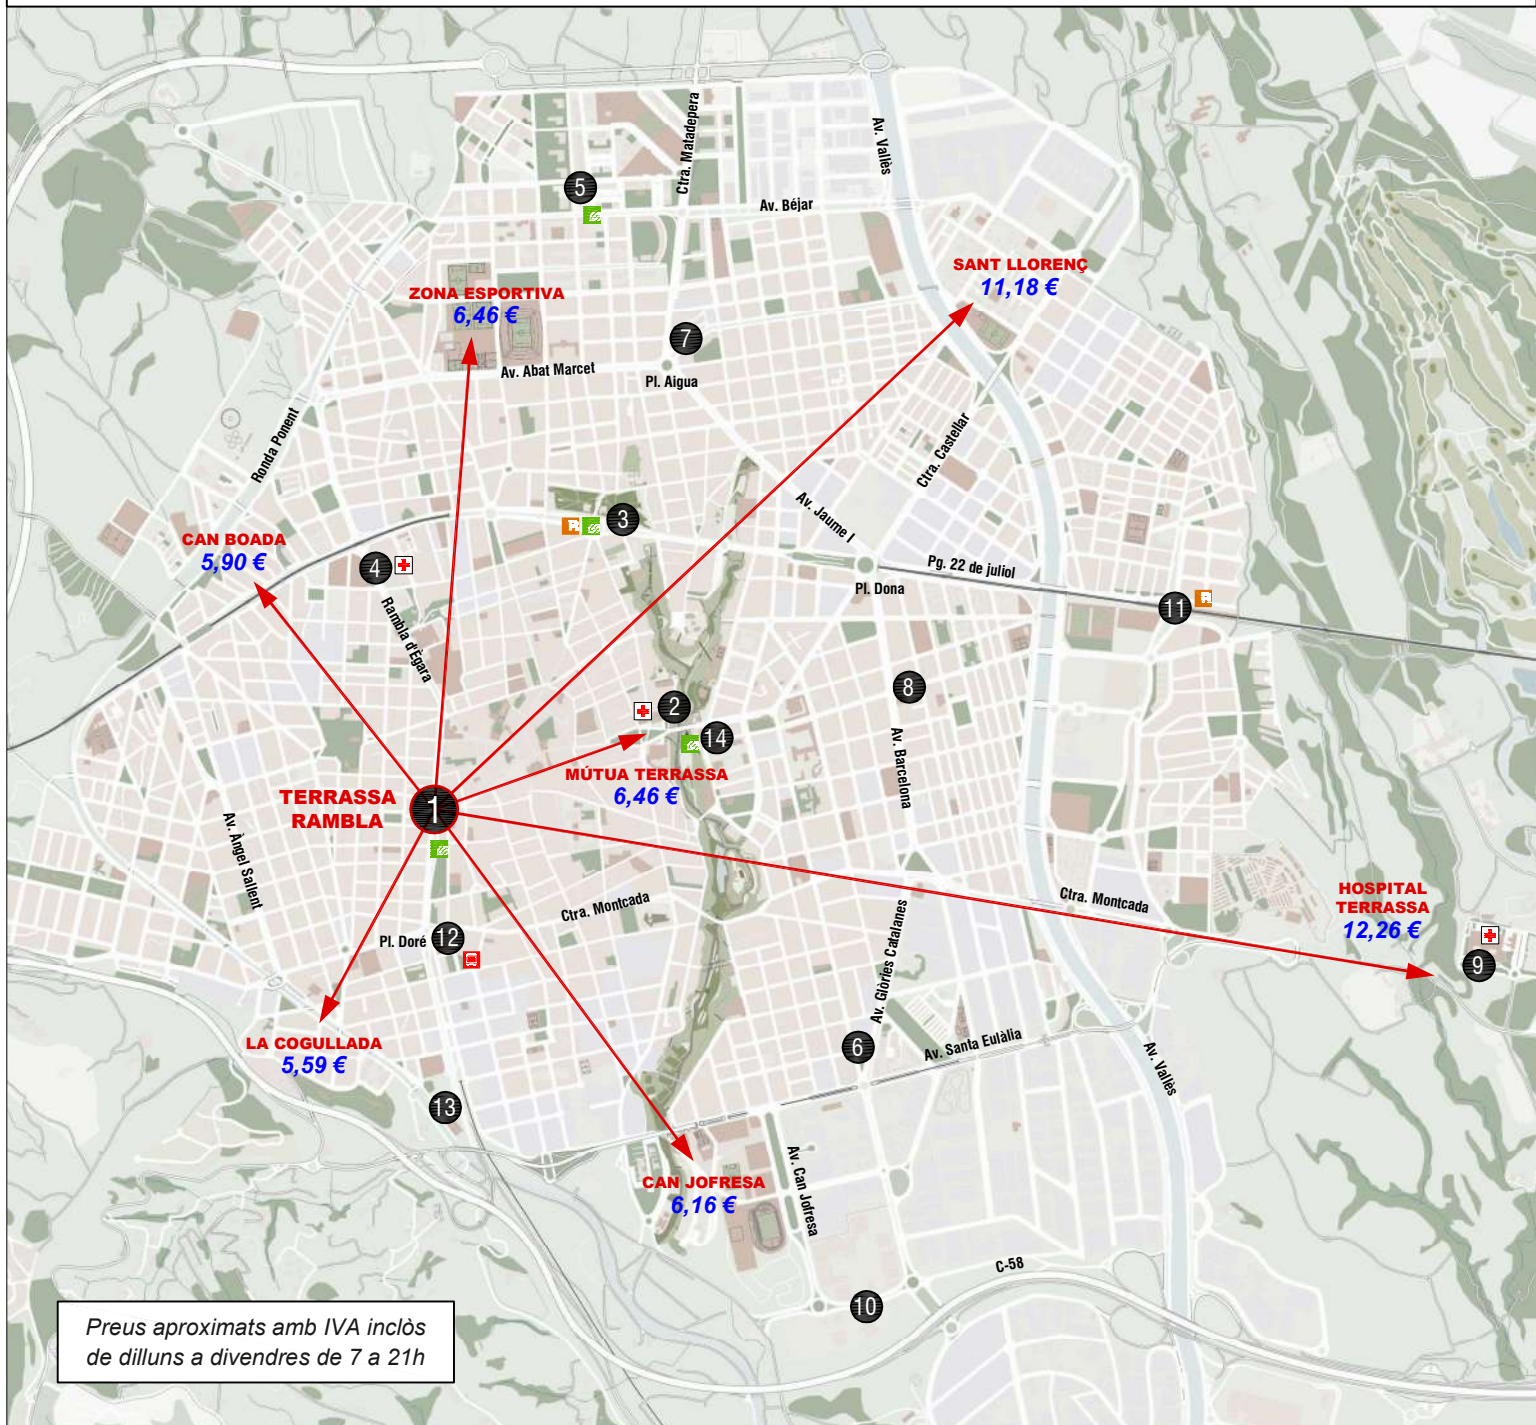

CARRERES PREUS APROXIMATS 2024

Preus aproximats amb IVA inclòs
de dilluns a divendres de 7 a 21h

PARADA	LOCALITZACIÓ	HORARI	
1	TERRASSA RAMBLA	Rambla d'Ègara - FGC	24 h
2	MÚTUA DE TERRASSA	C. Castell	24 h
3	ESTACIÓ DEL NORD	Pl. Estació del Nord	24 h
4	CAP RAMBLA	Rambla d'Ègara, 390-400	06 - 23 h
5	NACIONS UNIDES	Av. Parlament, 1	06 - 23 h
6	CAN PALET	C. Bages / Glòries Catalanes	24 h
7	FRANCESC MACIÀ	Av. Francesc Macià, 11-19	24 h
8	CA N'ANGLADA	C. Sant Tomàs, 5	06 - 23 h / festius 24 h
9	HOSPITAL DE TERRASSA	Porta principal	06 - 23 h
10	PARC VALLÈS	Av. Tèxtil, s/n	06 - 23 h
11	TERRASSA EST	Av. Nacions / Pg. Vint-i-dos de juliol	06 - 23 h
12	ESTACIÓ D'AUTOBUSOS	Pl. Doré	06 - 23 h
13	JUTJATS	Rambleta Pare Alegre, 102	06 - 23 h
14	VALLPARADÍS-UNIVERSITAT	C. Igualtat, 3	06 - 23 h