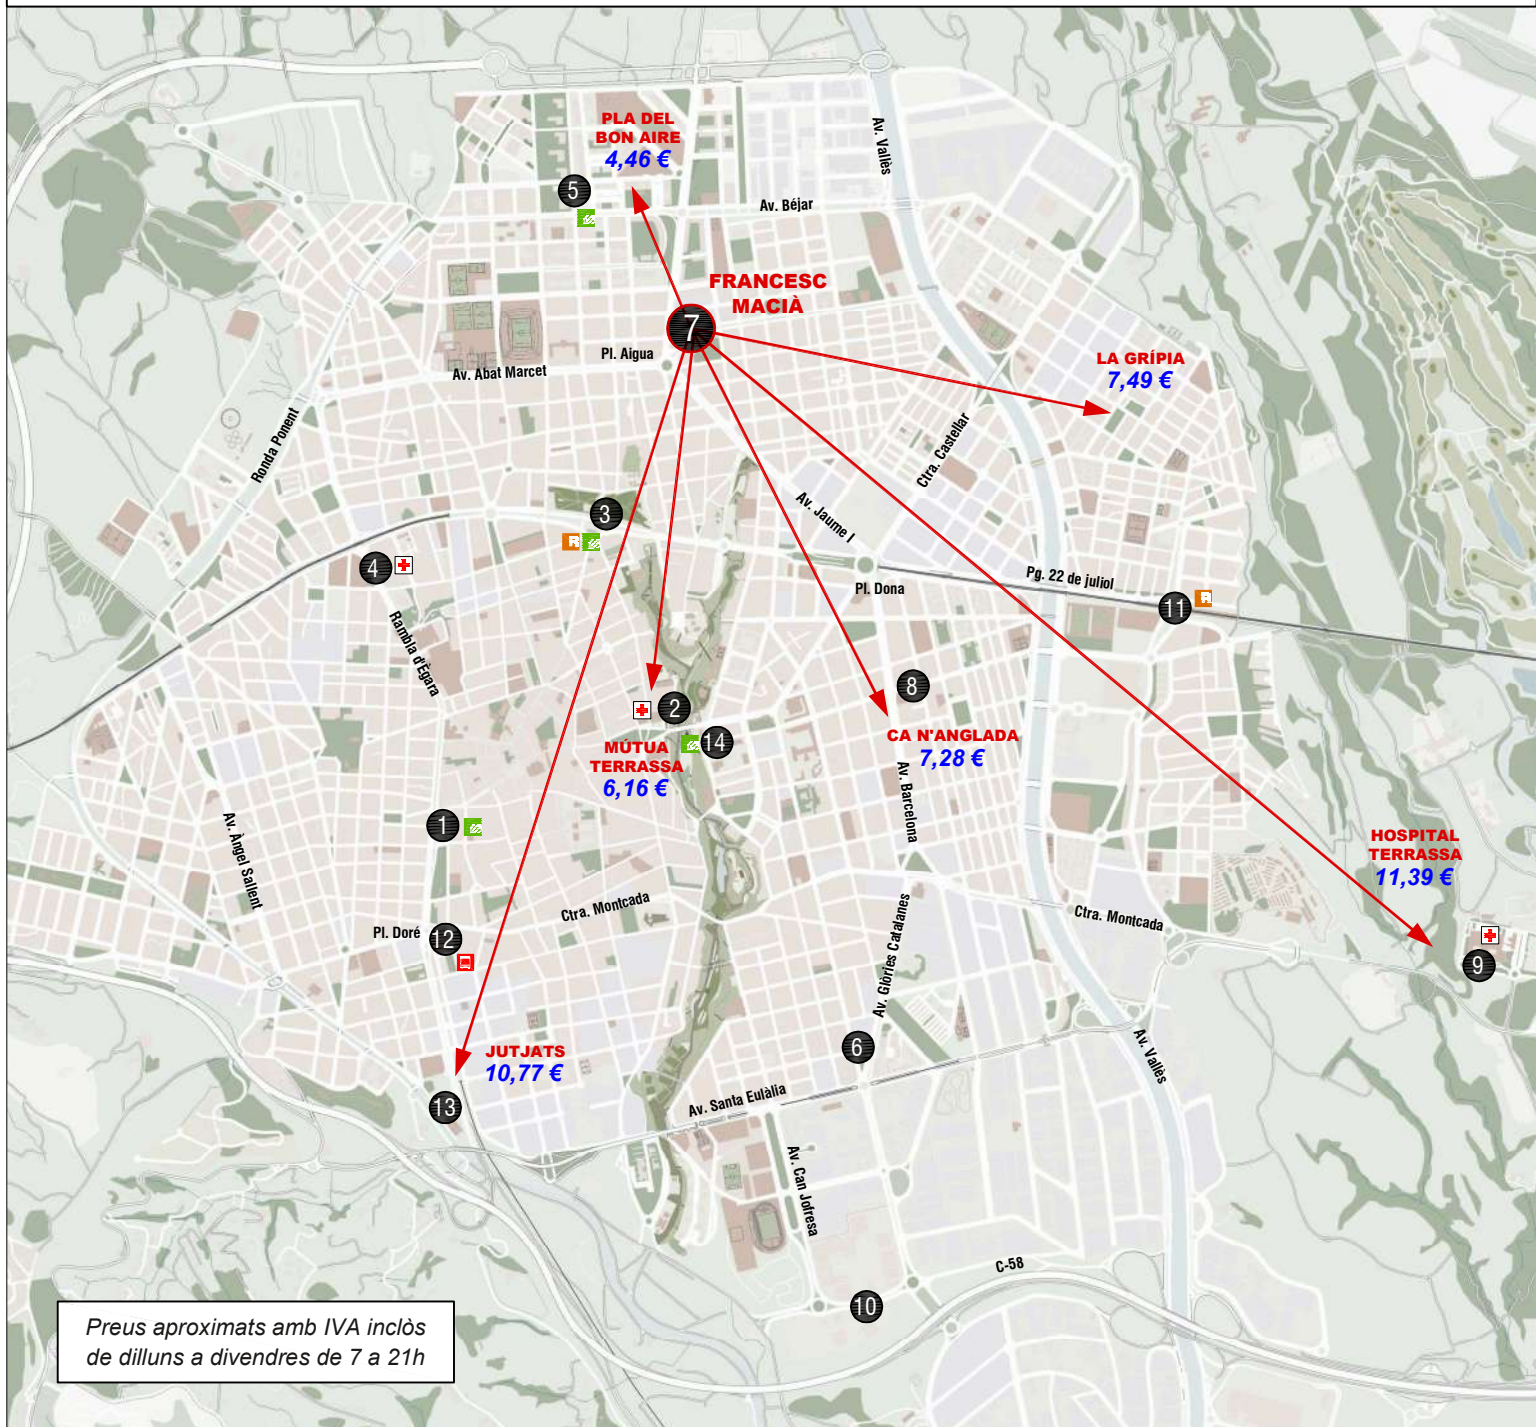

CARRERES PREUS APROXIMATS 2024

Preus aproximats amb IVA inclòs
de dilluns a divendres de 7 a 21h

PARADA	LOCALITZACIÓ	HORARI	
1	TERRASSA RAMBLA	Rambla d'Ègara - FGC	24 h
2	MÚTUA DE TERRASSA	C. Castell	24 h
3	ESTACIÓ DEL NORD	Pl. Estació del Nord	24 h
4	CAP RAMBLA	Rambla d'Ègara, 390-400	06 - 23 h
5	NACIONS UNIDES	Av. Parlament, 1	06 - 23 h
6	CAN PALET	C. Bages / Glòries Catalanes	24 h
7	FRANCESC MACIÀ	Av. Francesc Macià, 11-19	24 h
8	CA N'ANGLADA	C. Sant Tomàs, 5	06 - 23 h / festius 24 h
9	HOSPITAL DE TERRASSA	Porta principal	06 - 23 h
10	PARC VALLÈS	Av. Tèxtil, s/n	06 - 23 h
11	TERRASSA EST	Av. Nacions / Pg. Vint-i-dos de juliol	06 - 23 h
12	ESTACIÓ D'AUTOBUSOS	Pl. Doré	06 - 23 h
13	JUTJATS	Rambleta Pare Alegre, 102	06 - 23 h
14	VALLPARADÍS-UNIVERSITAT	C. Igualtat, 3	06 - 23 h