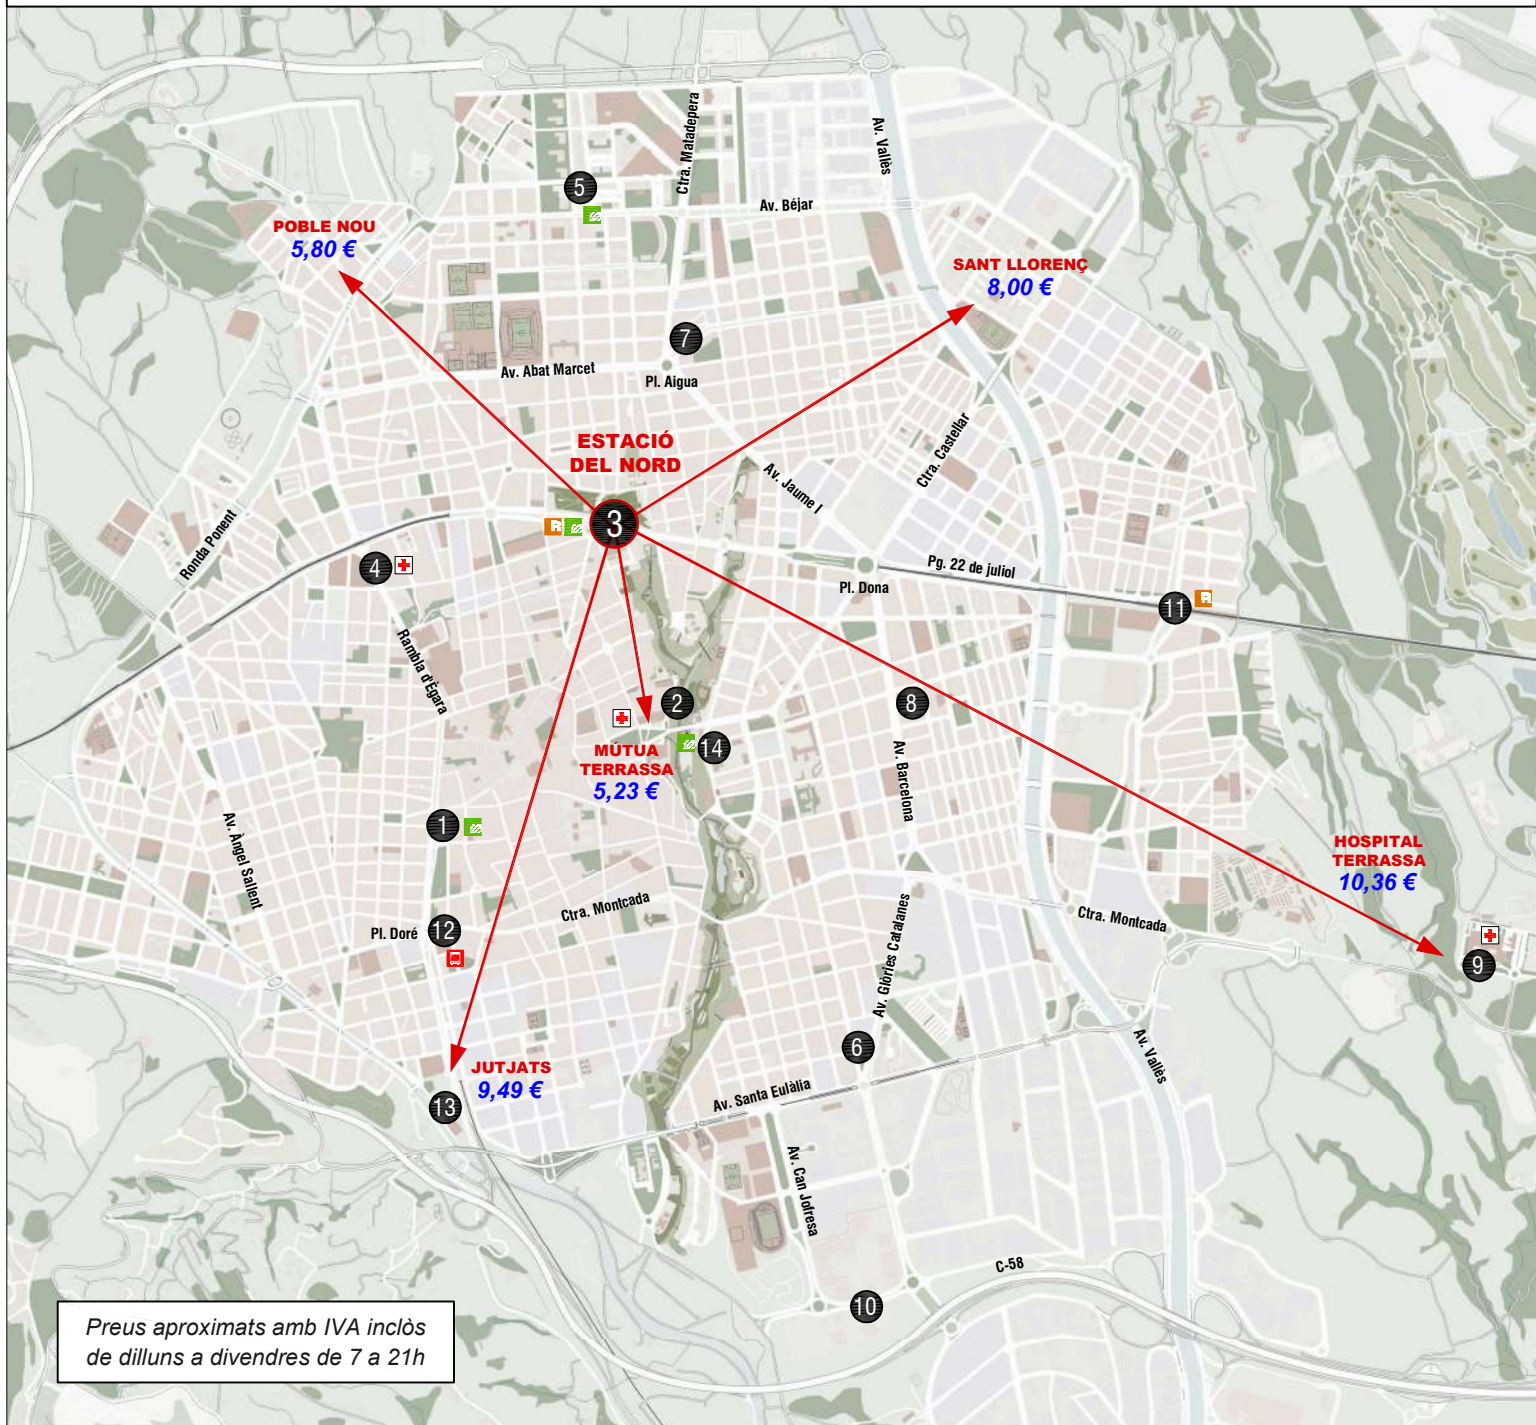

CARRERES PREUS APROXIMATS 2024

Preus aproximats amb IVA inclòs
de dilluns a divendres de 7 a 21h

PARADA	LOCALITZACIÓ	HORARI	
1	TERRASSA RAMBLA	Rambla d'Ègara - FGC	24 h
2	MÚTUA DE TERRASSA	C. Castell	24 h
3	ESTACIÓ DEL NORD	Pl. Estació del Nord	24 h
4	CAP RAMBLA	Rambla d'Ègara, 390-400	06 - 23 h
5	NACIONS UNIDES	Av. Parlament, 1	06 - 23 h
6	CAN PALET	C. Bages / Glòries Catalanes	24 h
7	FRANCESC MACIÀ	Av. Francesc Macià, 11-19	24 h
8	CA N'ANGLADA	C. Sant Tomàs, 5	06 - 23 h / festius 24 h
9	HOSPITAL DE TERRASSA	Porta principal	06 - 23 h
10	PARC VALLÈS	Av. Tèxtil, s/n	06 - 23 h
11	TERRASSA EST	Av. Nacions / Pg. Vint-i-dos de juliol	06 - 23 h
12	ESTACIÓ D'AUTOBUSOS	Pl. Doré	06 - 23 h
13	JUTJATS	Rambleta Pare Alegre, 102	06 - 23 h
14	VALLPARADÍS-UNIVERSITAT	C. Igualtat, 3	06 - 23 h