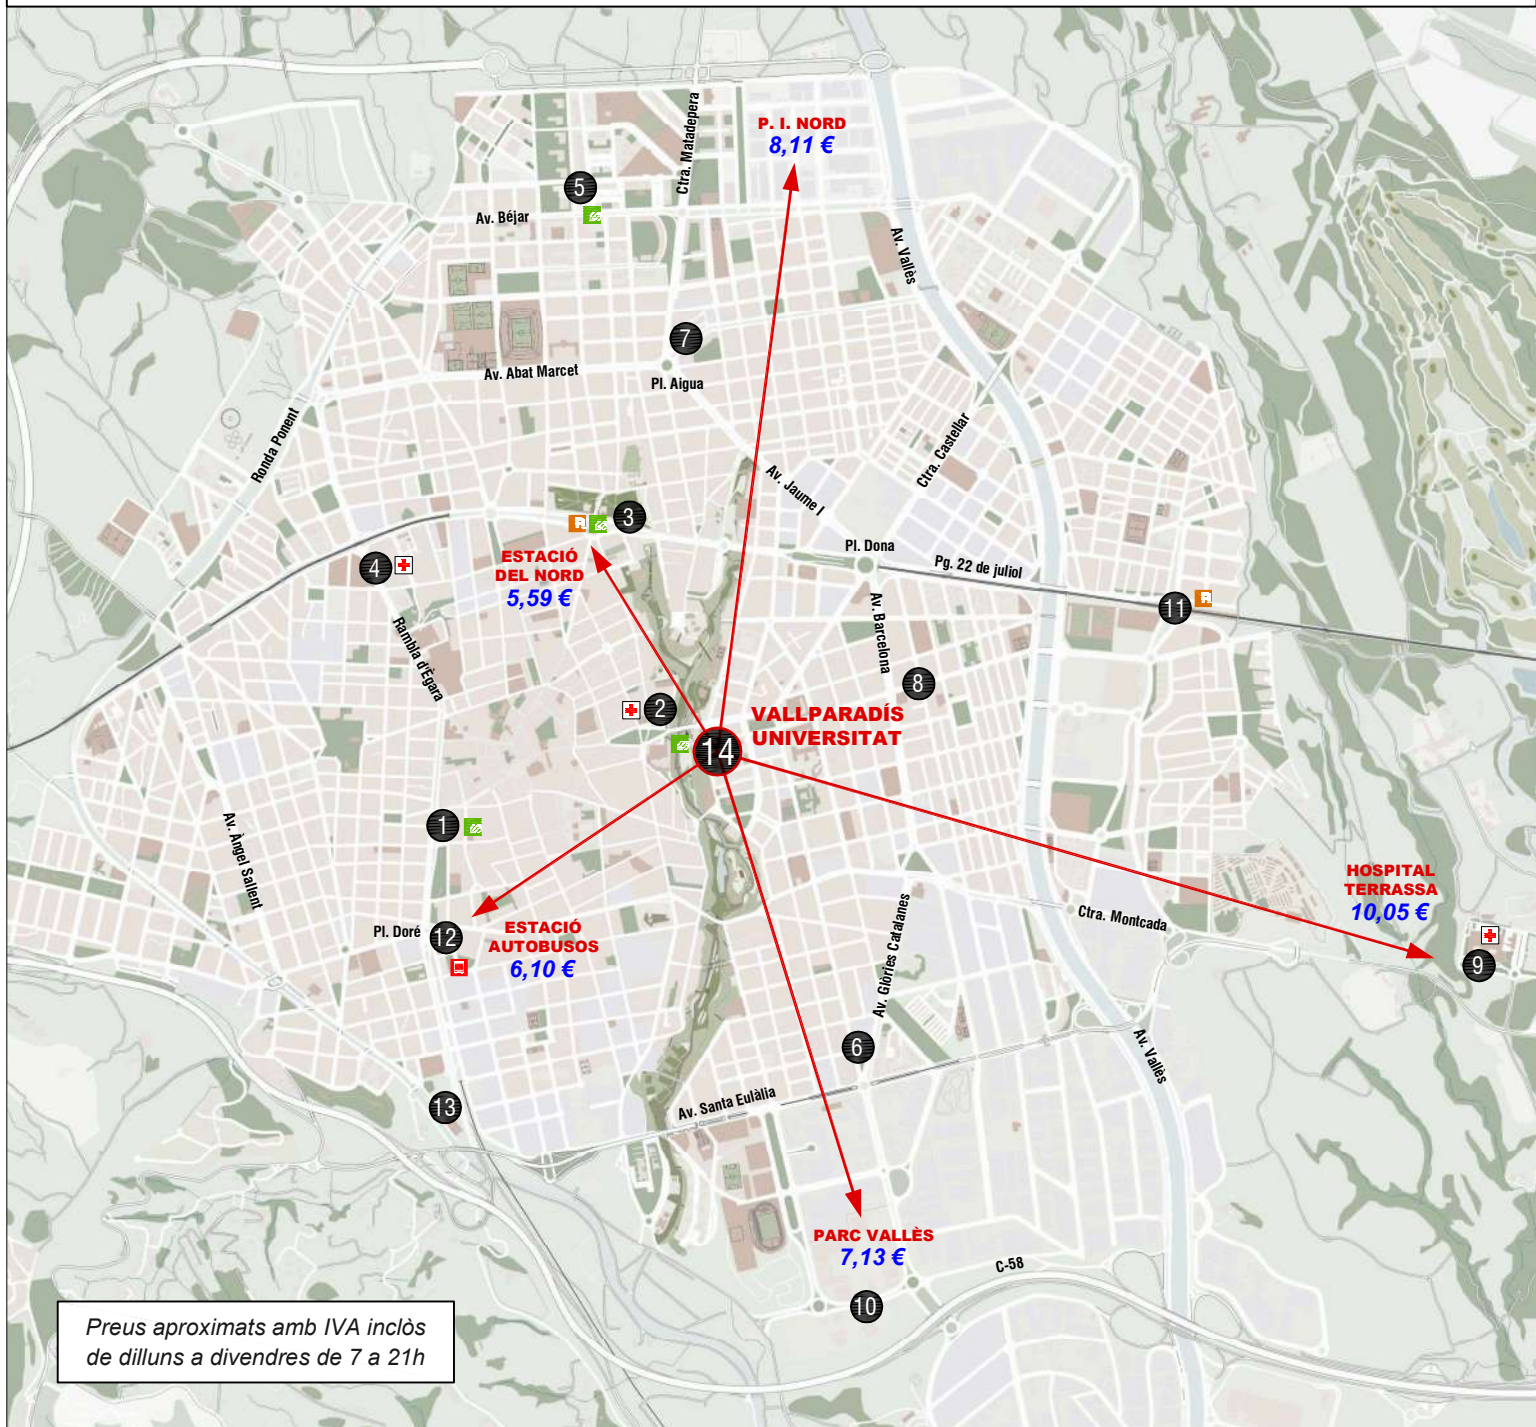

CARRERES PREUS APROXIMATS 2024

Preus aproximats amb IVA inclòs de dilluns a divendres de 7 a 21h

PARADA	LOCALITZACIÓ	HORARI	
1	TERRASSA RAMBLA	Rambla d'Ègara - FGC	24 h
2	MÚTUA DE TERRASSA	C. Castell	24 h
3	ESTACIÓ DEL NORD	Pl. Estació del Nord	24 h
4	CAP RAMBLA	Rambla d'Ègara, 390-400	06 - 23 h
5	NACIONS UNIDES	Av. Parlament, 1	06 - 23 h
6	CAN PALET	C. Bages / Glòries Catalanes	24 h
7	FRANCESC MACIÀ	Av. Francesc Macià, 11-19	24 h
8	CA N'ANGLADA	C. Sant Tomàs, 5	06 - 23 h / festius 24 h
9	HOSPITAL DE TERRASSA	Porta principal	06 - 23 h
10	PARC VALLÈS	Av. Tèxtil, s/n	06 - 23 h
11	TERRASSA EST	Av. Nacions / Pg. Vint-i-dos de juliol	06 - 23 h
12	ESTACIÓ D'AUTOBUSOS	Pl. Doré	06 - 23 h
13	JUTJATS	Rambleta Pare Alegre, 102	06 - 23 h
14	VALLPARADÍS-UNIVERSITAT	C. Igualtat, 3	06 - 23 h