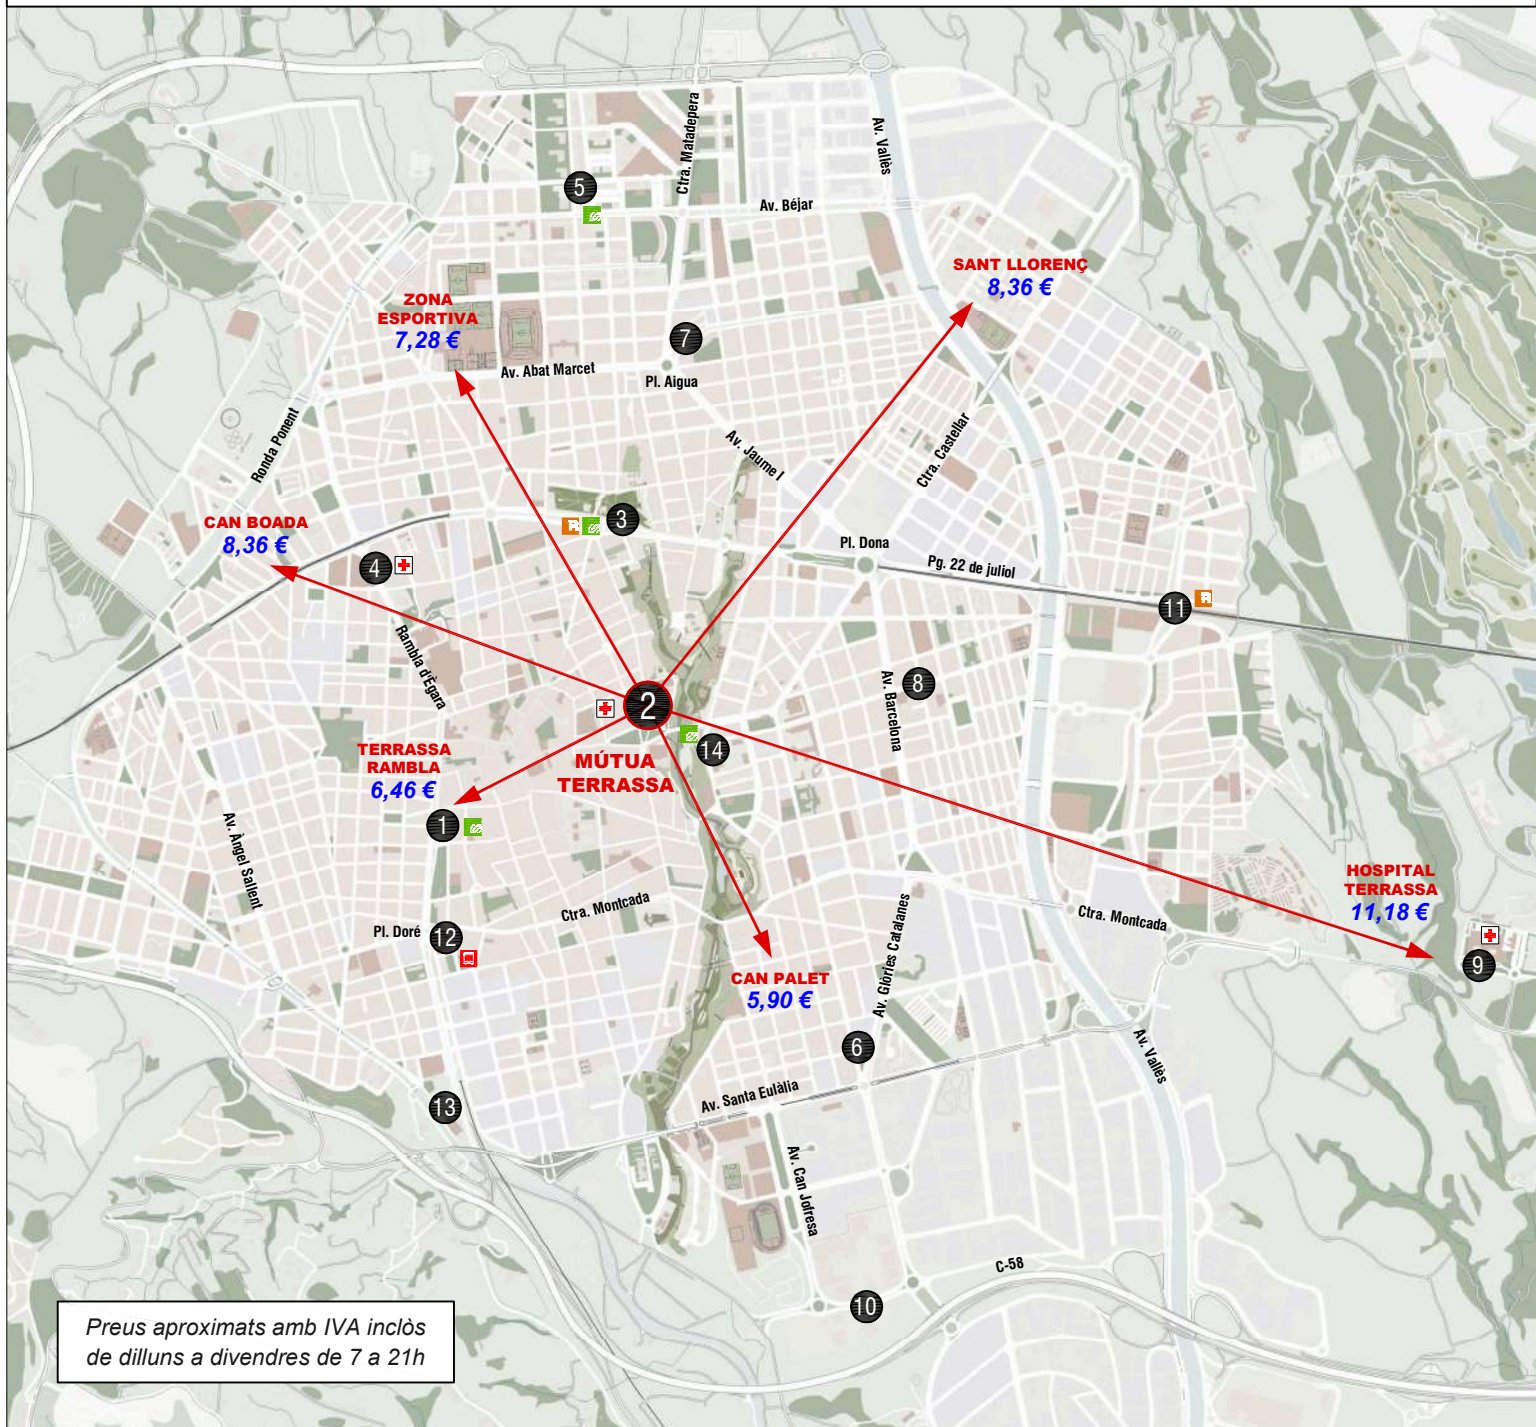

CARRERES PREUS APROXIMATS 2024

Preus aproximats amb IVA inclòs
de dilluns a divendres de 7 a 21h

PARADA	LOCALITZACIÓ	HORARI	
1	TERRASSA RAMBLA	Rambla d'Ègara - FGC	24 h
2	MÚTUA DE TERRASSA	C. Castell	24 h
3	ESTACIÓ DEL NORD	Pl. Estació del Nord	24 h
4	CAP RAMBLA	Rambla d'Ègara, 390-400	06 - 23 h
5	NACIONS UNIDES	Av. Parlament, 1	06 - 23 h
6	CAN PALET	C. Bages / Glòries Catalanes	24 h
7	FRANCESC MACIÀ	Av. Francesc Macià, 11-19	24 h
8	CA N'ANGLADA	C. Sant Tomàs, 5	06 - 23 h / festius 24 h
9	HOSPITAL DE TERRASSA	Porta principal	06 - 23 h
10	PARC VALLÈS	Av. Tèxtil, s/n	06 - 23 h
11	TERRASSA EST	Av. Nacions / Pg. Vint-i-dos de juliol	06 - 23 h
12	ESTACIÓ D'AUTOBUSOS	Pl. Doré	06 - 23 h
13	JUTJATS	Rambleta Pare Alegre, 102	06 - 23 h
14	VALLPARADÍS-UNIVERSITAT	C. Igualtat, 3	06 - 23 h