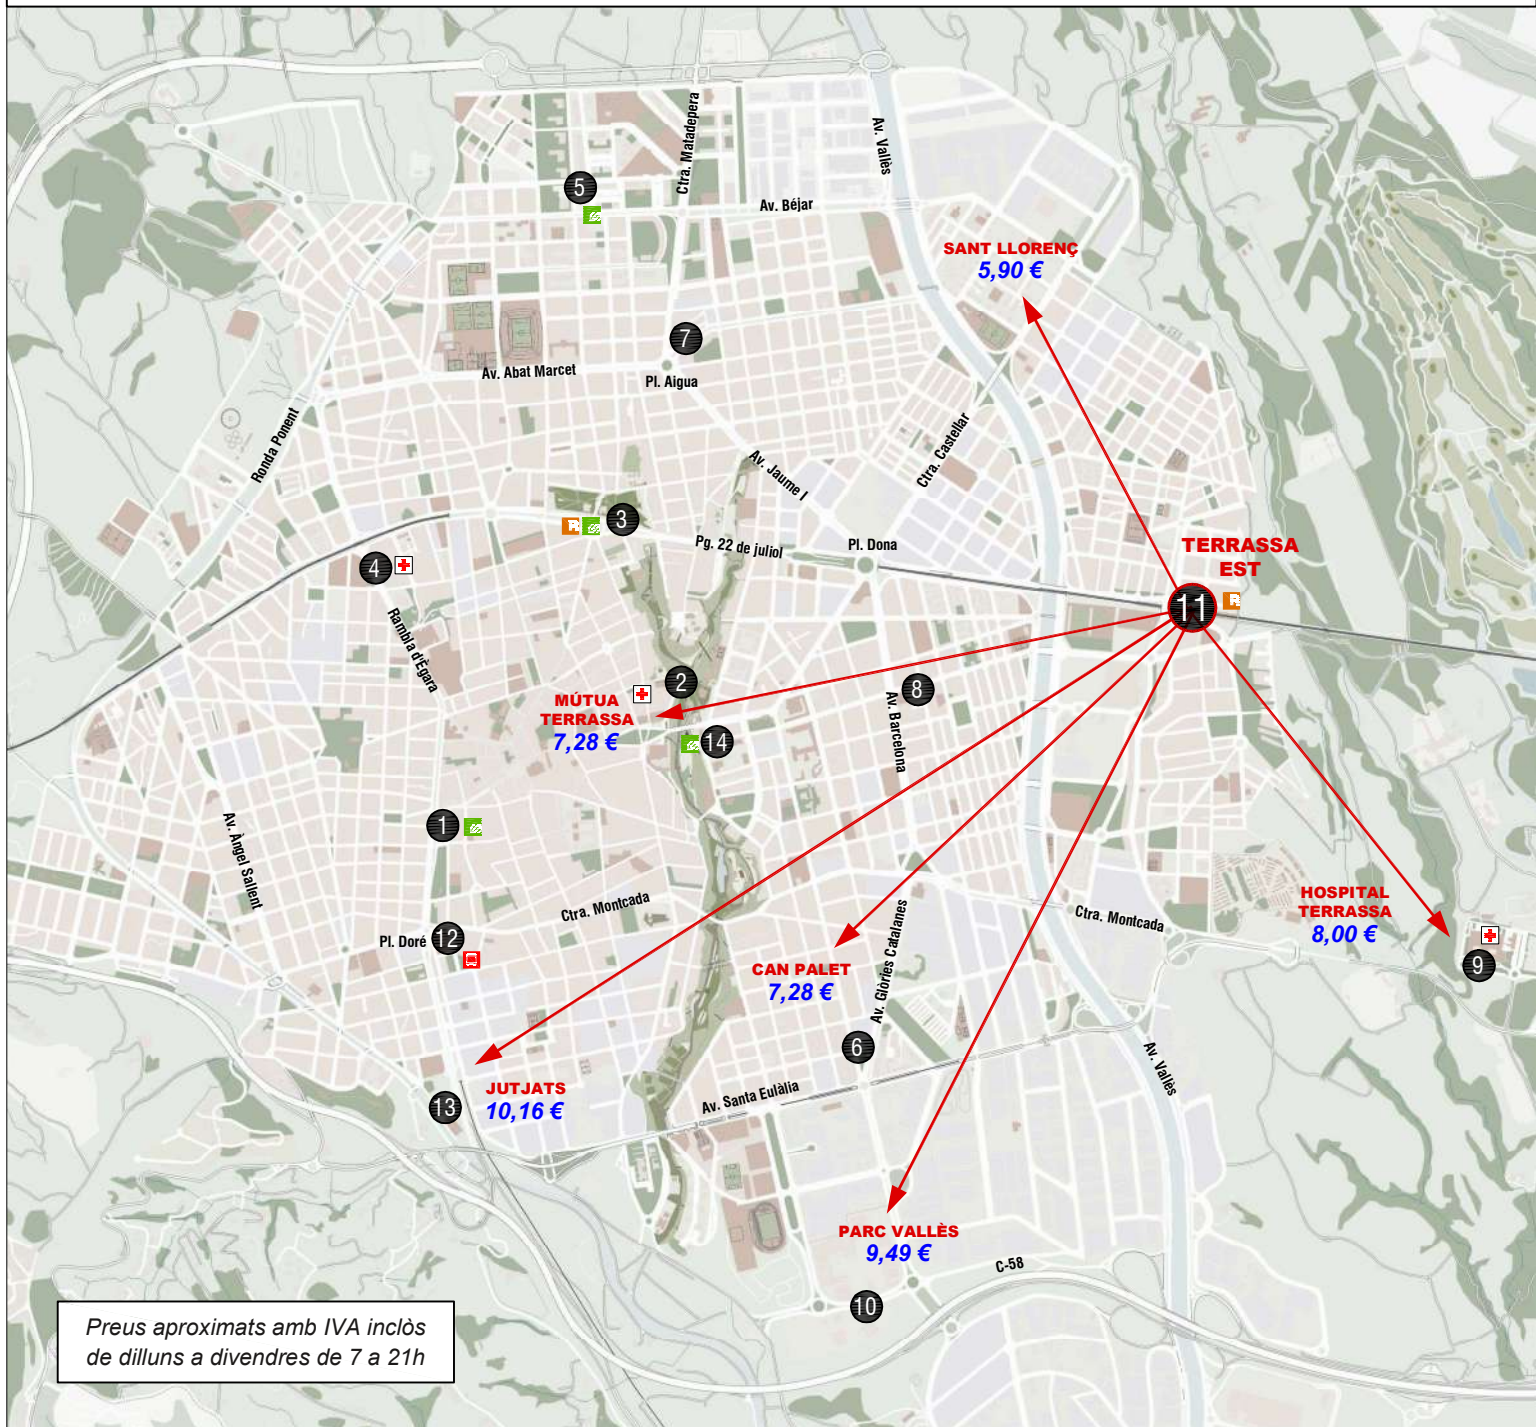

CARRERES PREUS APROXIMATS 2024

PARADA

LOCALITZACIÓ

HORARI

1	TERRASSA RAMBLA	Rambla d'Ègara - FGC	24 h
2	MÚTUA DE TERRASSA	C. Castell	24 h
3	ESTACIÓ DEL NORD	Pl. Estació del Nord	24 h
4	CAP RAMBLA	Rambla d'Ègara, 390-400	06 - 23 h
5	NACIONS UNIDES	Av. Parlament, 1	06 - 23 h
6	CAN PALET	C. Bages / Glòries Catalanes	24 h
7	FRANCESC MACIÀ	Av. Francesc Macià, 11-19	24 h
8	CA N'ANGLADA	C. Sant Tomàs, 5	06 - 23 h / festius 24 h
9	HOSPITAL DE TERRASSA	Porta principal	06 - 23 h
10	PARC VALLÈS	Av. Tèxtil, s/n	06 - 23 h
11	TERRASSA EST	Av. Nacions / Pg. Vint-i-dos de juliol	06 - 23 h
12	ESTACIÓ D'AUTOBUSOS	Pl. Doré	06 - 23 h
13	JUTJATS	Rambleta Pare Alegre, 102	06 - 23 h
14	VALLPARADÍS-UNIVERSITAT	C. Igualtat, 3	06 - 23 h

CARRERES PREUS APROXIMATS 2024

Preus aproximats amb IVA inclòs de dilluns a divendres de 7 a 21h

PARADA	LOCALITZACIÓ	HORARI	
1	TERRASSA RAMBLA	Rambla d'Ègara - FGC	24 h
2	MÚTUA DE TERRASSA	C. Castell	24 h
3	ESTACIÓ DEL NORD	Pl. Estació del Nord	24 h
4	CAP RAMBLA	Rambla d'Ègara, 390-400	06 - 23 h
5	NACIONS UNIDES	Av. Parlament, 1	06 - 23 h
6	CAN PALET	C. Bages / Glòries Catalanes	24 h
7	FRANCESC MACIÀ	Av. Francesc Macià, 11-19	24 h
8	CA N'ANGLADA	C. Sant Tomàs, 5	06 - 23 h / festius 24 h
9	HOSPITAL DE TERRASSA	Porta principal	06 - 23 h
10	PARC VALLÈS	Av. Tèxtil, s/n	06 - 23 h
11	TERRASSA EST	Av. Nacions / Pg. Vint-i-dos de juliol	06 - 23 h
12	ESTACIÓ D'AUTOBUSOS	Pl. Doré	06 - 23 h
13	JUTJATS	Rambleta Pare Alegre, 102	06 - 23 h
14	VALLPARADÍS-UNIVERSITAT	C. Igualtat, 3	06 - 23 h