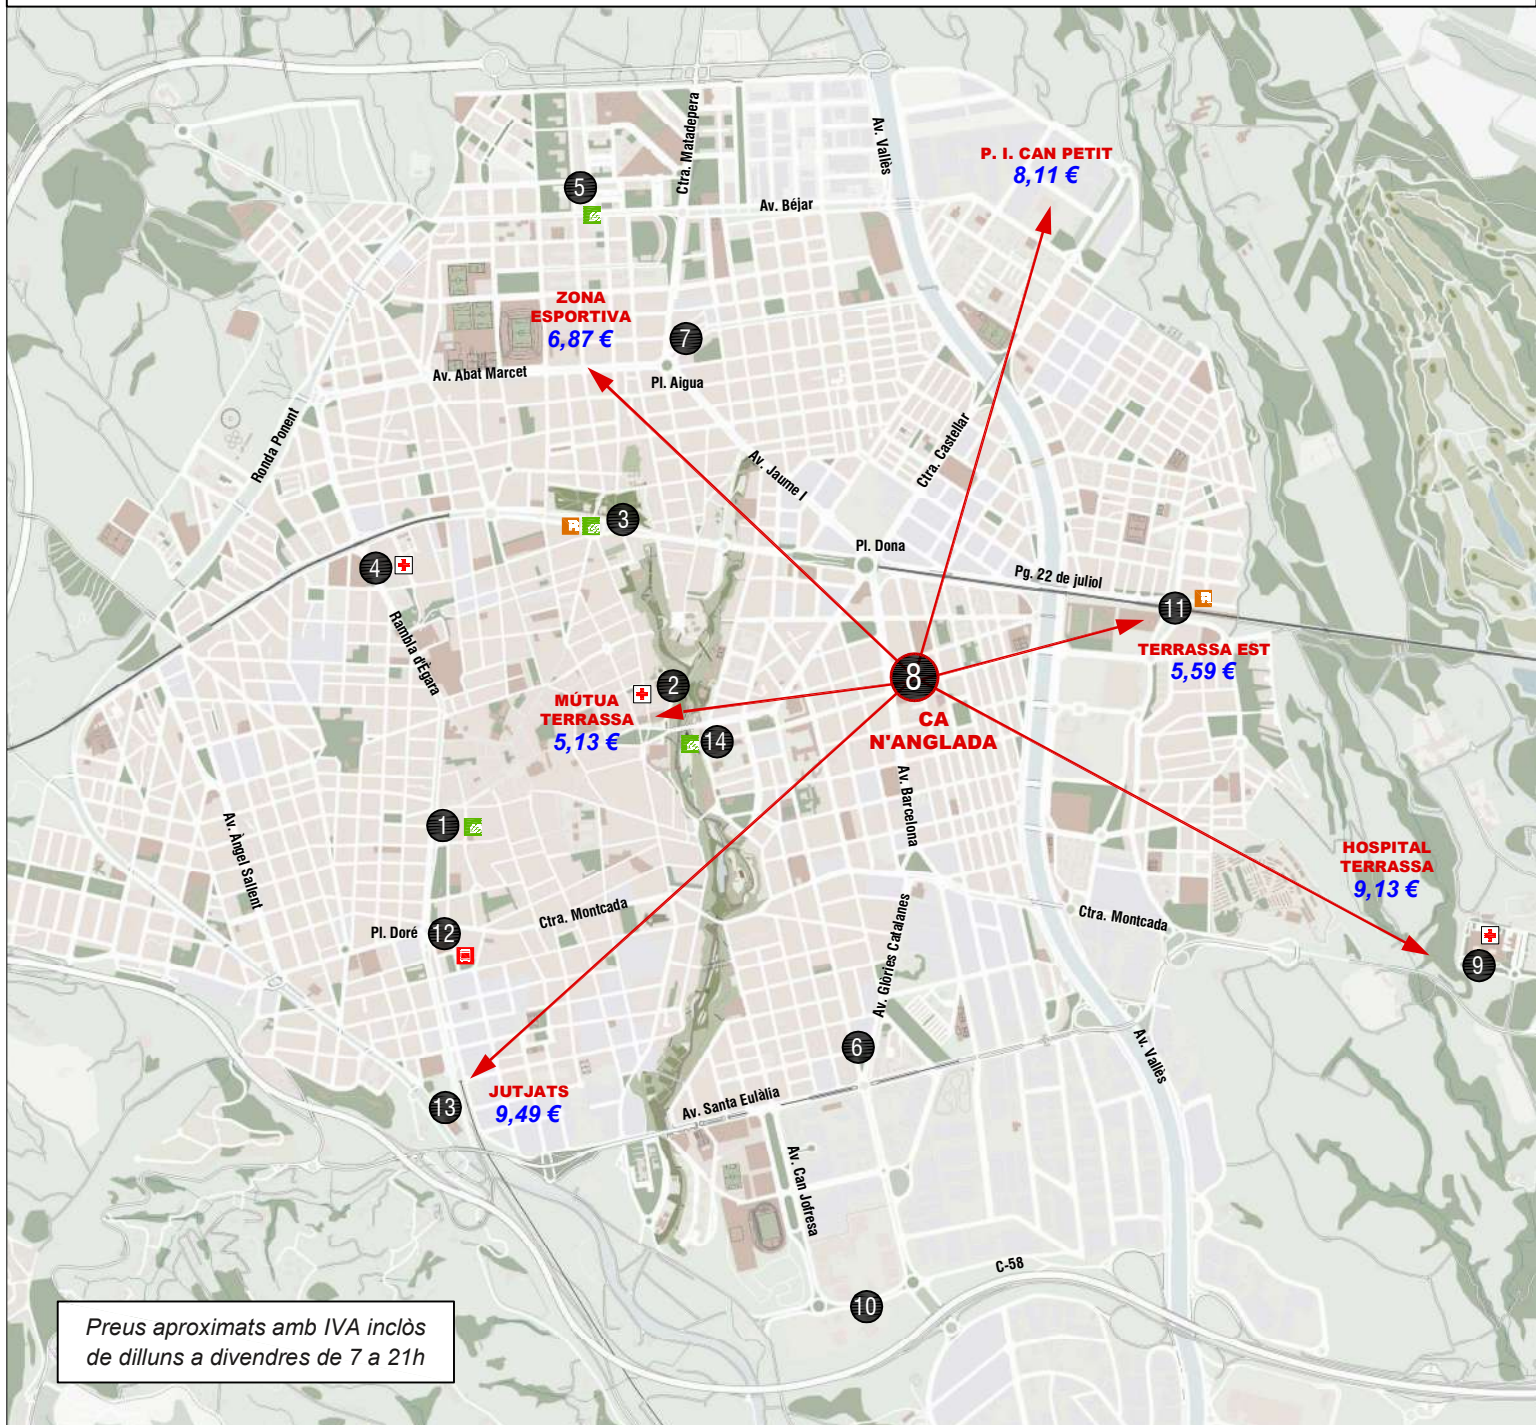

CARRERES PREUS APROXIMATS 2024

Preus aproximats amb IVA inclòs
de dilluns a divendres de 7 a 21h

PARADA	LOCALITZACIÓ	HORARI	
1	TERRASSA RAMBLA	Rambla d'Ègara - FGC	24 h
2	MÚTUA DE TERRASSA	C. Castell	24 h
3	ESTACIÓ DEL NORD	Pl. Estació del Nord	24 h
4	CAP RAMBLA	Rambla d'Ègara, 390-400	06 - 23 h
5	NACIONS UNIDES	Av. Parlament, 1	06 - 23 h
6	CAN PALET	C. Bages / Glòries Catalanes	24 h
7	FRANCESC MACIÀ	Av. Francesc Macià, 11-19	24 h
8	CA N'ANGLADA	C. Sant Tomàs, 5	06 - 23 h / festius 24 h
9	HOSPITAL DE TERRASSA	Porta principal	06 - 23 h
10	PARC VALLÈS	Av. Tèxtil, s/n	06 - 23 h
11	TERRASSA EST	Av. Nacions / Pg. Vint-i-dos de juliol	06 - 23 h
12	ESTACIÓ D'AUTOBUSOS	Pl. Doré	06 - 23 h
13	JUTJATS	Rambleta Pare Alegre, 102	06 - 23 h
14	VALLPARADÍS-UNIVERSITAT	C. Igualtat, 3	06 - 23 h