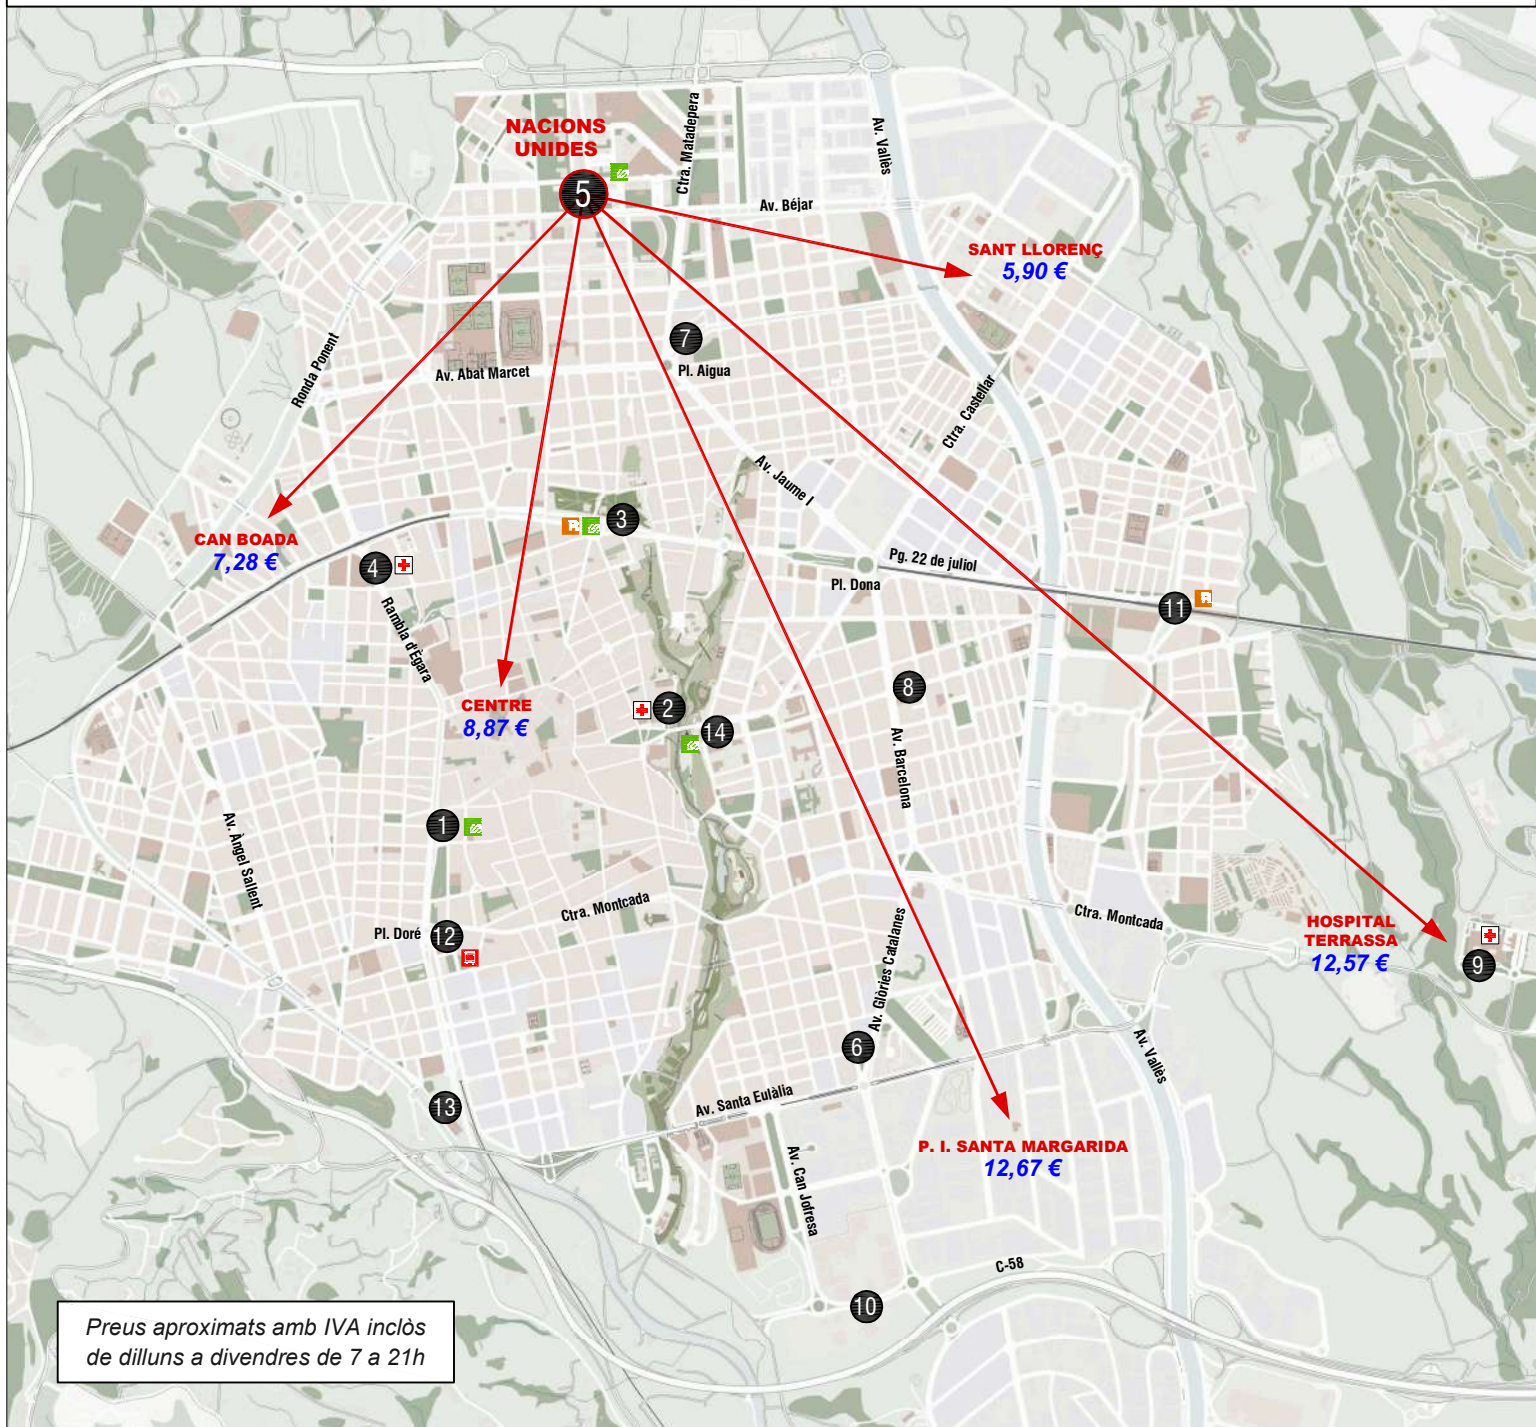

CARRERES PREUS APROXIMATS 2024

PARADA

LOCALITZACIÓ

HORARI

1	TERRASSA RAMBLA	Rambla d'Ègara - FGC	24 h
2	MÚTUA DE TERRASSA	C. Castell	24 h
3	ESTACIÓ DEL NORD	Pl. Estació del Nord	24 h
4	CAP RAMBLA	Rambla d'Ègara, 390-400	06 - 23 h
5	NACIONS UNIDES	Av. Parlament, 1	06 - 23 h
6	CAN PALET	C. Bages / Glòries Catalanes	24 h
7	FRANCESC MACIÀ	Av. Francesc Macià, 11-19	24 h
8	CA N'ANGLADA	C. Sant Tomàs, 5	06 - 23 h / festius 24 h
9	HOSPITAL DE TERRASSA	Porta principal	06 - 23 h
10	PARC VALLÈS	Av. Tèxtil, s/n	06 - 23 h
11	TERRASSA EST	Av. Nacions / Pg. Vint-i-dos de juliol	06 - 23 h
12	ESTACIÓ D'AUTOBUSOS	Pl. Doré	06 - 23 h
13	JUTJATS	Rambleta Pare Alegre, 102	06 - 23 h
14	VALLPARADÍS-UNIVERSITAT	C. Igualtat, 3	06 - 23 h