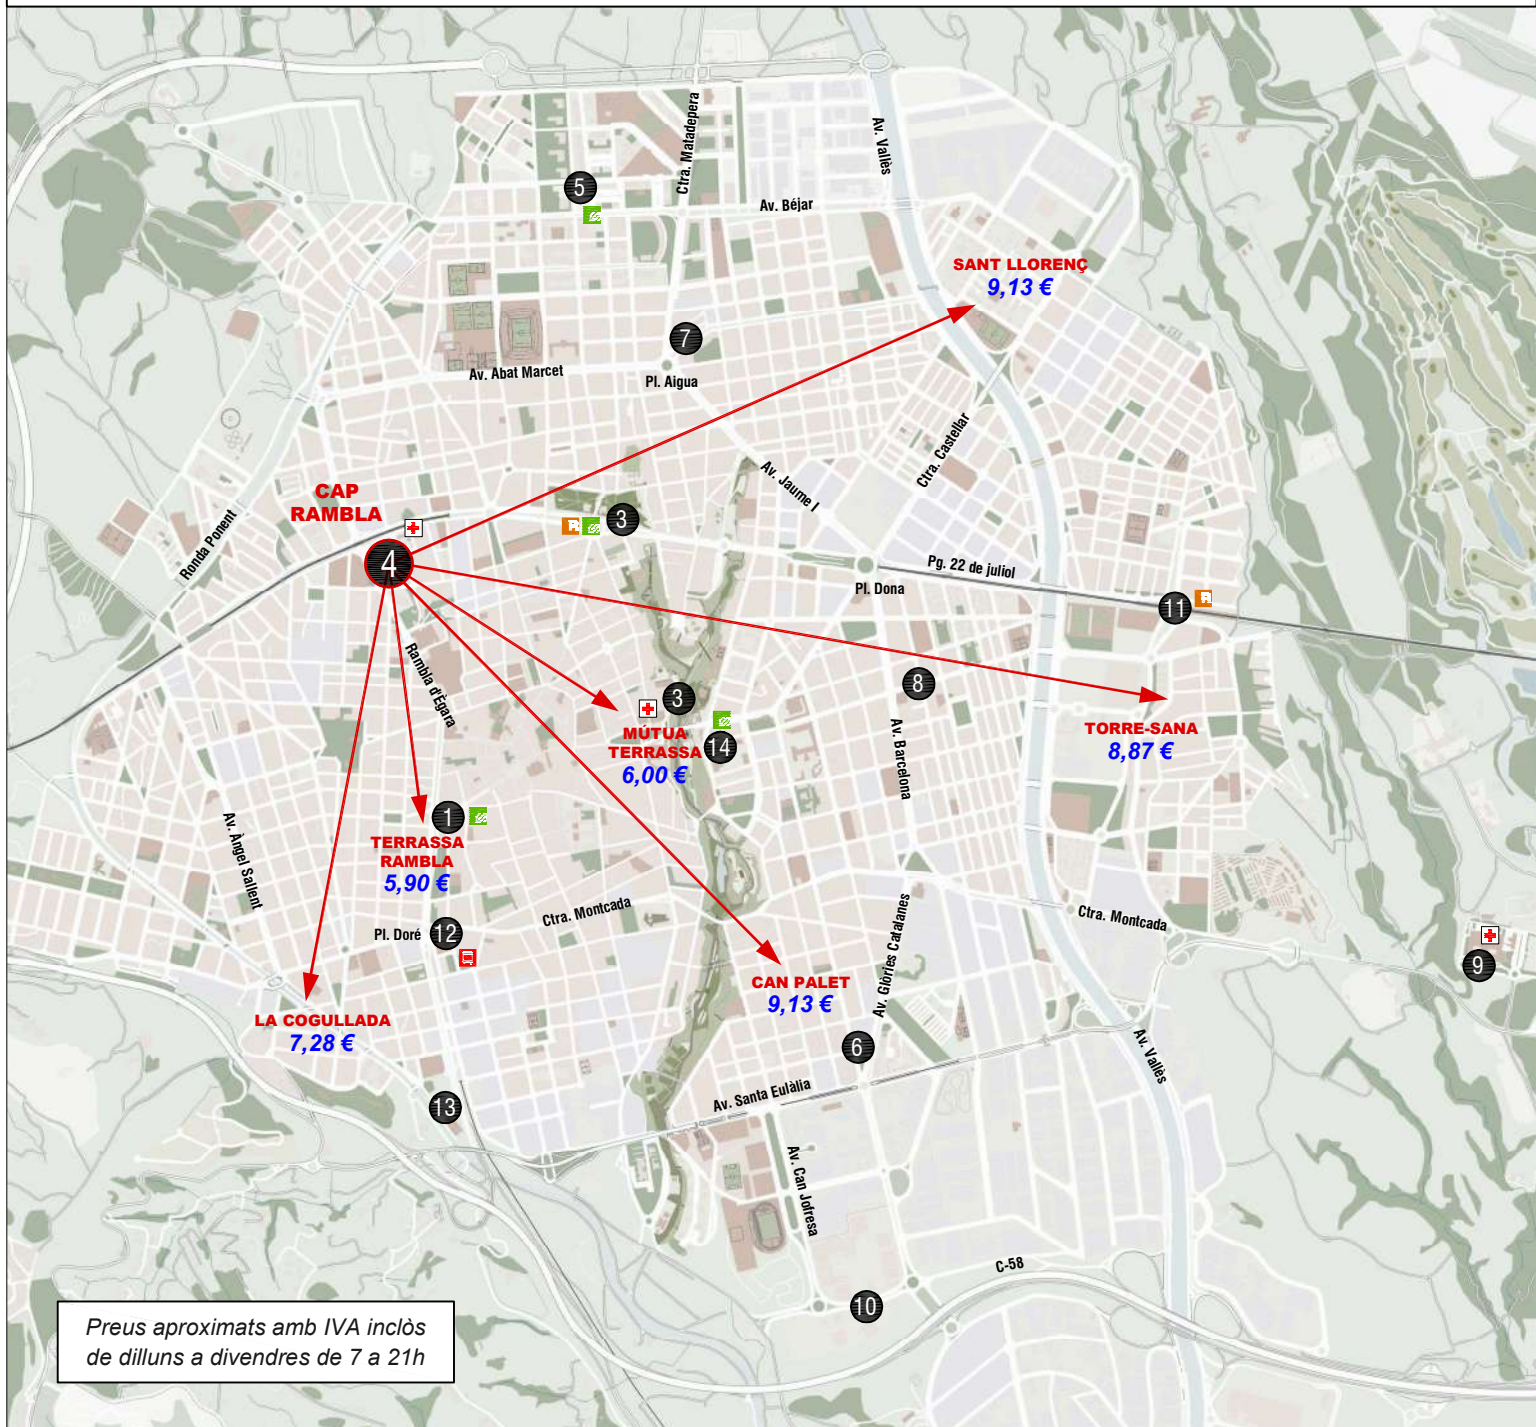

CARRERES PREUS APROXIMATS 2024

PARADA

LOCALITZACIÓ

HORARI

1	TERRASSA RAMBLA	Rambla d'Ègara - FGC	24 h
2	MÚTUA DE TERRASSA	C. Castell	24 h
3	ESTACIÓ DEL NORD	Pl. Estació del Nord	24 h
4	CAP RAMBLA	Rambla d'Ègara, 390-400	06 - 23 h
5	NACIONS UNIDES	Av. Parlament, 1	06 - 23 h
6	CAN PALET	C. Bages / Glòries Catalanes	24 h
7	FRANCESC MACIÀ	Av. Francesc Macià, 11-19	24 h
8	CA N'ANGLADA	C. Sant Tomàs, 5	06 - 23 h / festius 24 h
9	HOSPITAL DE TERRASSA	Porta principal	06 - 23 h
10	PARC VALLÈS	Av. Tèxtil, s/n	06 - 23 h
11	TERRASSA EST	Av. Nacions / Pg. Vint-i-dos de juliol	06 - 23 h
12	ESTACIÓ D'AUTOBUSOS	Pl. Doré	06 - 23 h
13	JUTJATS	Rambleta Pare Alegre, 102	06 - 23 h
14	VALLPARADÍS-UNIVERSITAT	C. Igualtat, 3	06 - 23 h