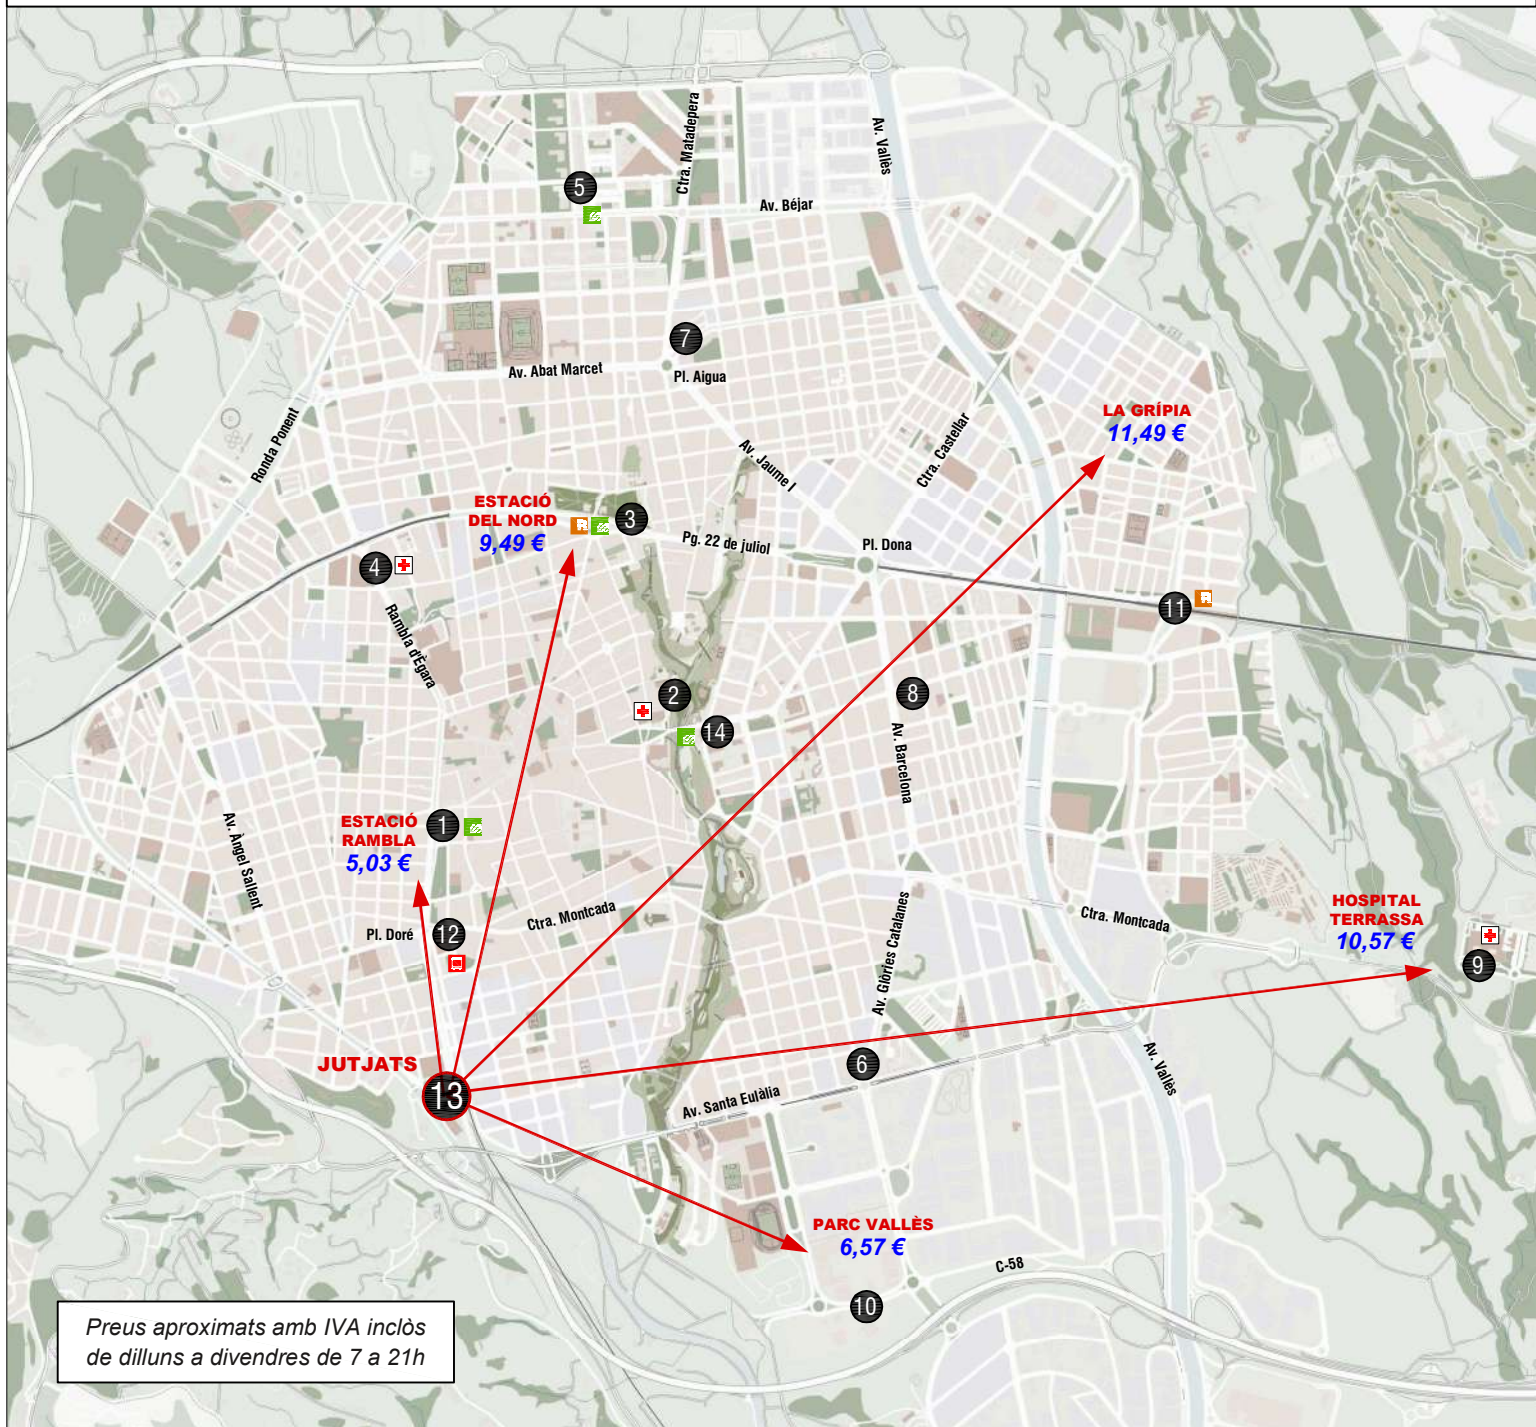

CARRERES PREUS APROXIMATS 2024

Preus aproximats amb IVA inclòs
de dilluns a divendres de 7 a 21h

PARADA	LOCALITZACIÓ	HORARI	
1	TERRASSA RAMBLA	Rambla d'Ègara - FGC	24 h
2	MÚTUA DE TERRASSA	C. Castell	24 h
3	ESTACIÓ DEL NORD	Pl. Estació del Nord	24 h
4	CAP RAMBLA	Rambla d'Ègara, 390-400	06 - 23 h
5	NACIONS UNIDES	Av. Parlament, 1	06 - 23 h
6	CAN PALET	C. Bages / Glòries Catalanes	24 h
7	FRANCESC MACIÀ	Av. Francesc Macià, 11-19	24 h
8	CA N'ANGLADA	C. Sant Tomàs, 5	06 - 23 h / festius 24 h
9	HOSPITAL DE TERRASSA	Porta principal	06 - 23 h
10	PARC VALLÈS	Av. Tèxtil, s/n	06 - 23 h
11	TERRASSA EST	Av. Nacions / Pg. Vint-i-dos de juliol	06 - 23 h
12	ESTACIÓ D'AUTOBUSOS	Pl. Doré	06 - 23 h
13	JUTJATS	Rambleta Pare Alegre, 102	06 - 23 h
14	VALLPARADÍS-UNIVERSITAT	C. Igualtat, 3	06 - 23 h