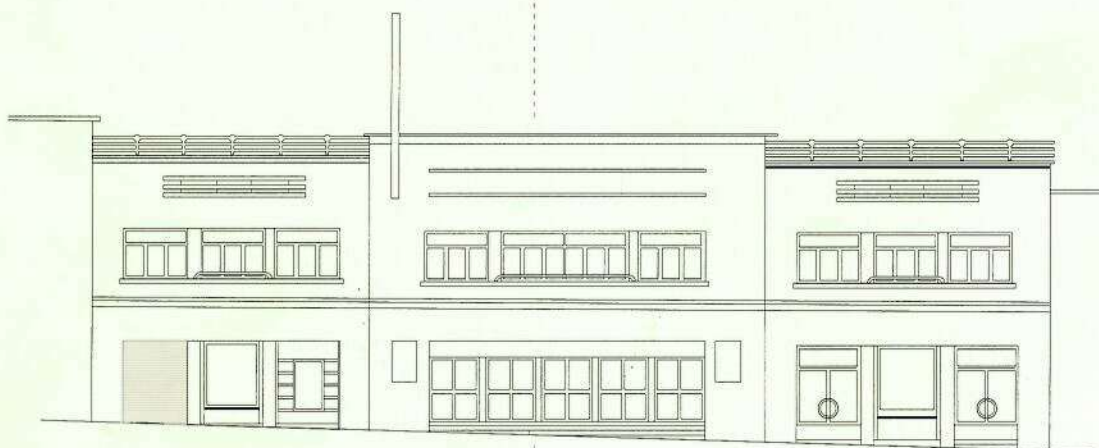

ignasi escudé
arquitecte

A l e m a n y a 1 9 3 6

Exposició:
10 de desembre al 16 de gener del 2000

sales 1 i 2

*centre cultural
fundació caixaterrassa