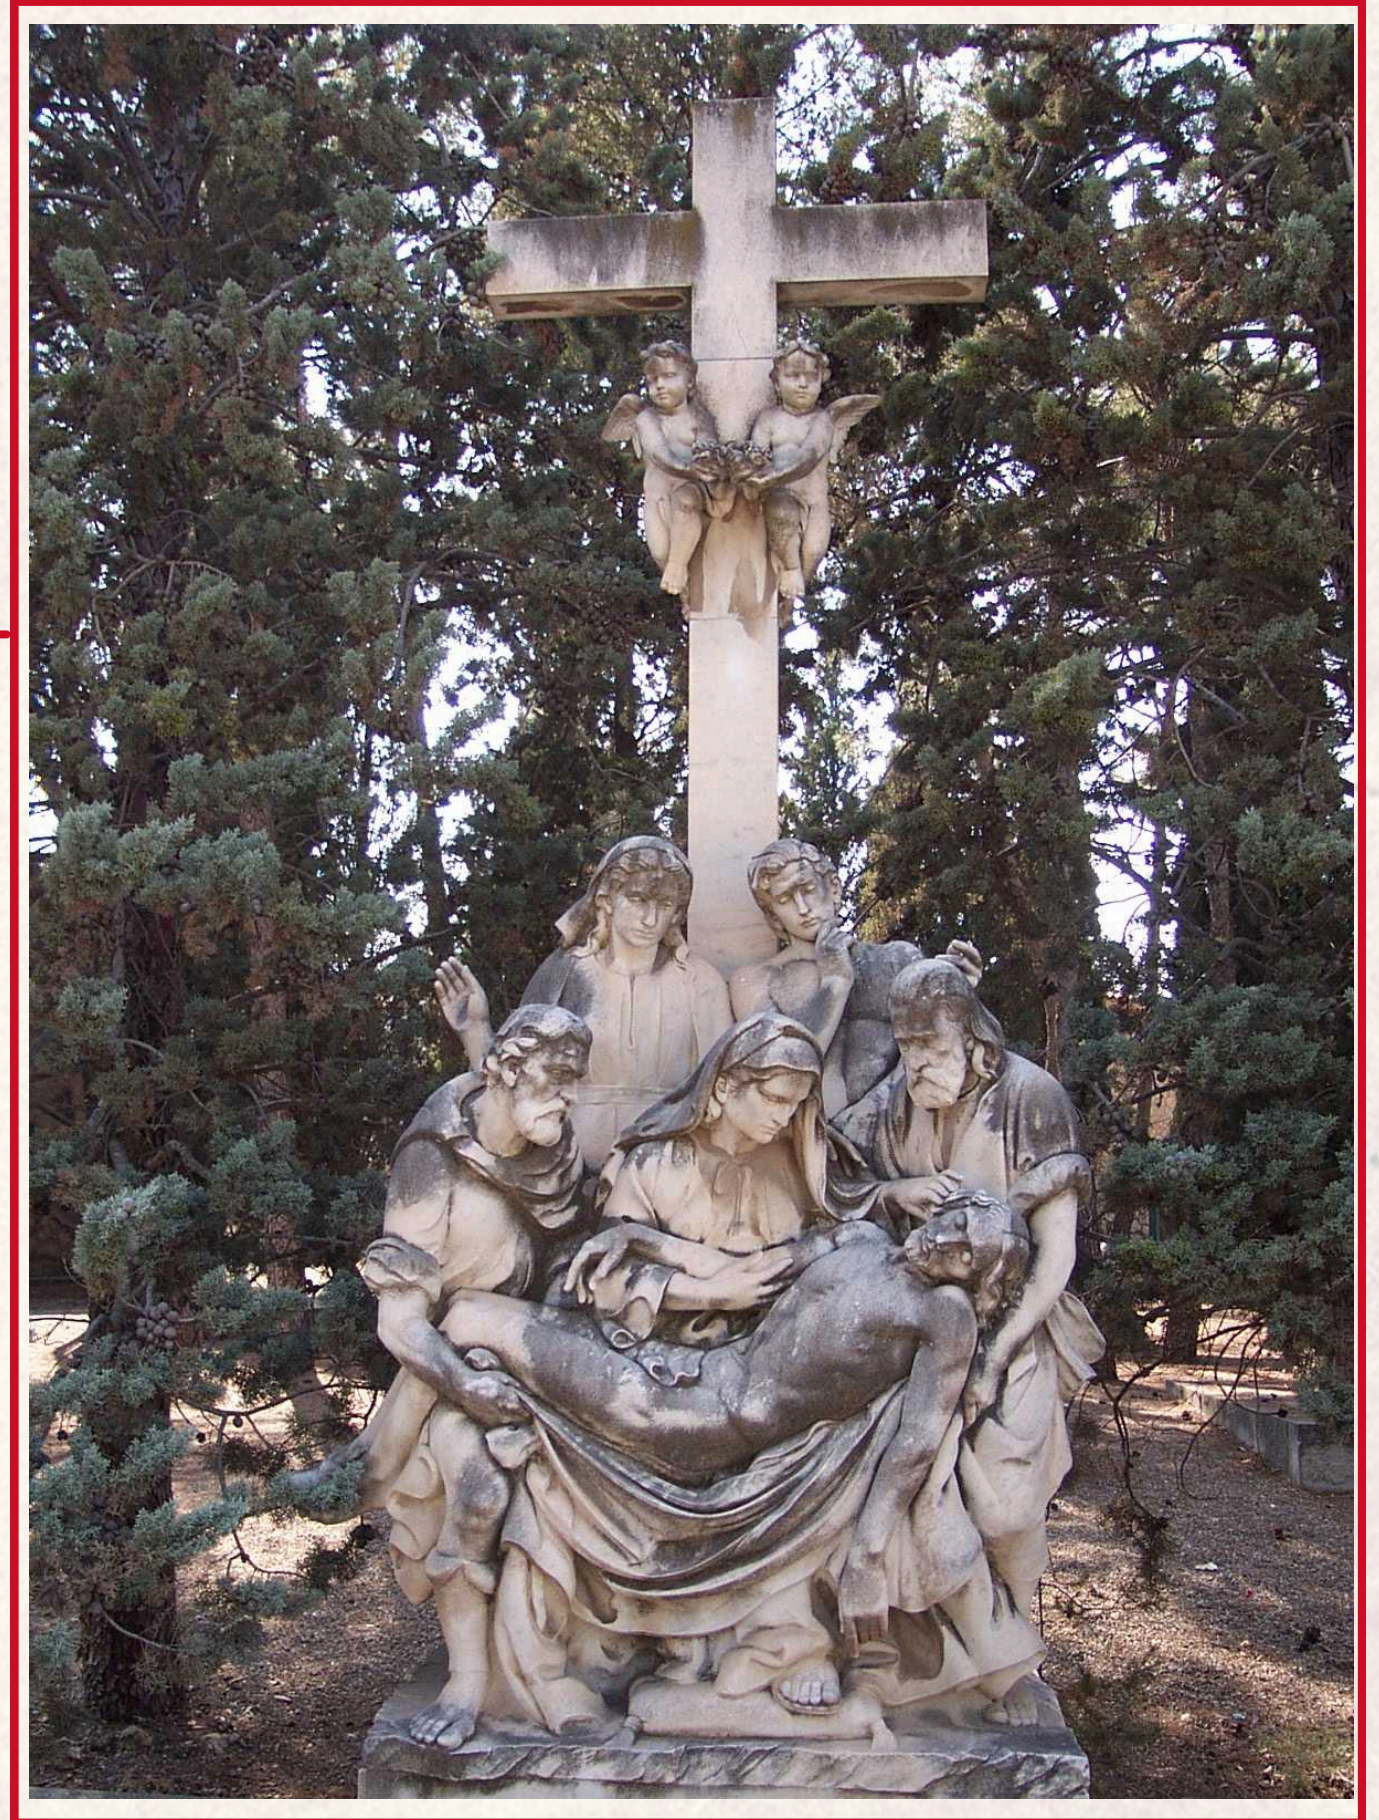

VISITA

AVENTURA EN EL CEMENTERIO. EL ARTE ESCONDIDO

Actividad gamificada de descubrimiento del cementerio como espacio de arte y patrimonio histórico. La actividad se inicia con una visita guiada corta de situación al complejo para descubrir su historia y particularidades.

El juego se realiza en equipos con el objetivo de localizar los elementos artísticos y arquitectónicos más destacados que se exponen, obra de los artistas y arquitectos más destacados de Terrassa como Lluís Muncunill, Ignasi Escudé, Frederic Viñals, Josep Soteras, Joan Baca, Josep Viladomat, Francesc Juventeny, Enric Monjo, Carles Armiño, Ferran Bach-Esteve o Josep Camí.

El Cementerio de Terrassa es miembro de la Asociación europea de cementerios significativos y forma parte de la Ruta europea de cementerios.

Idioma: catalán y castellano

Destinatarios: Educación secundaria y Educación especial.

Precio: 57 euros.

A este precio se aplicará el IVA correspondiente según la tipología de grupo.

Accesibilidad: si.

Lugar: Cementerio Municipal de Terrassa · carretera de Montcada, 789.

Horario: a concretar.

Duración: 1.30 h

Máximo de participantes: 1 grupo clase (mínimo 8 personas y máximo 30 personas).