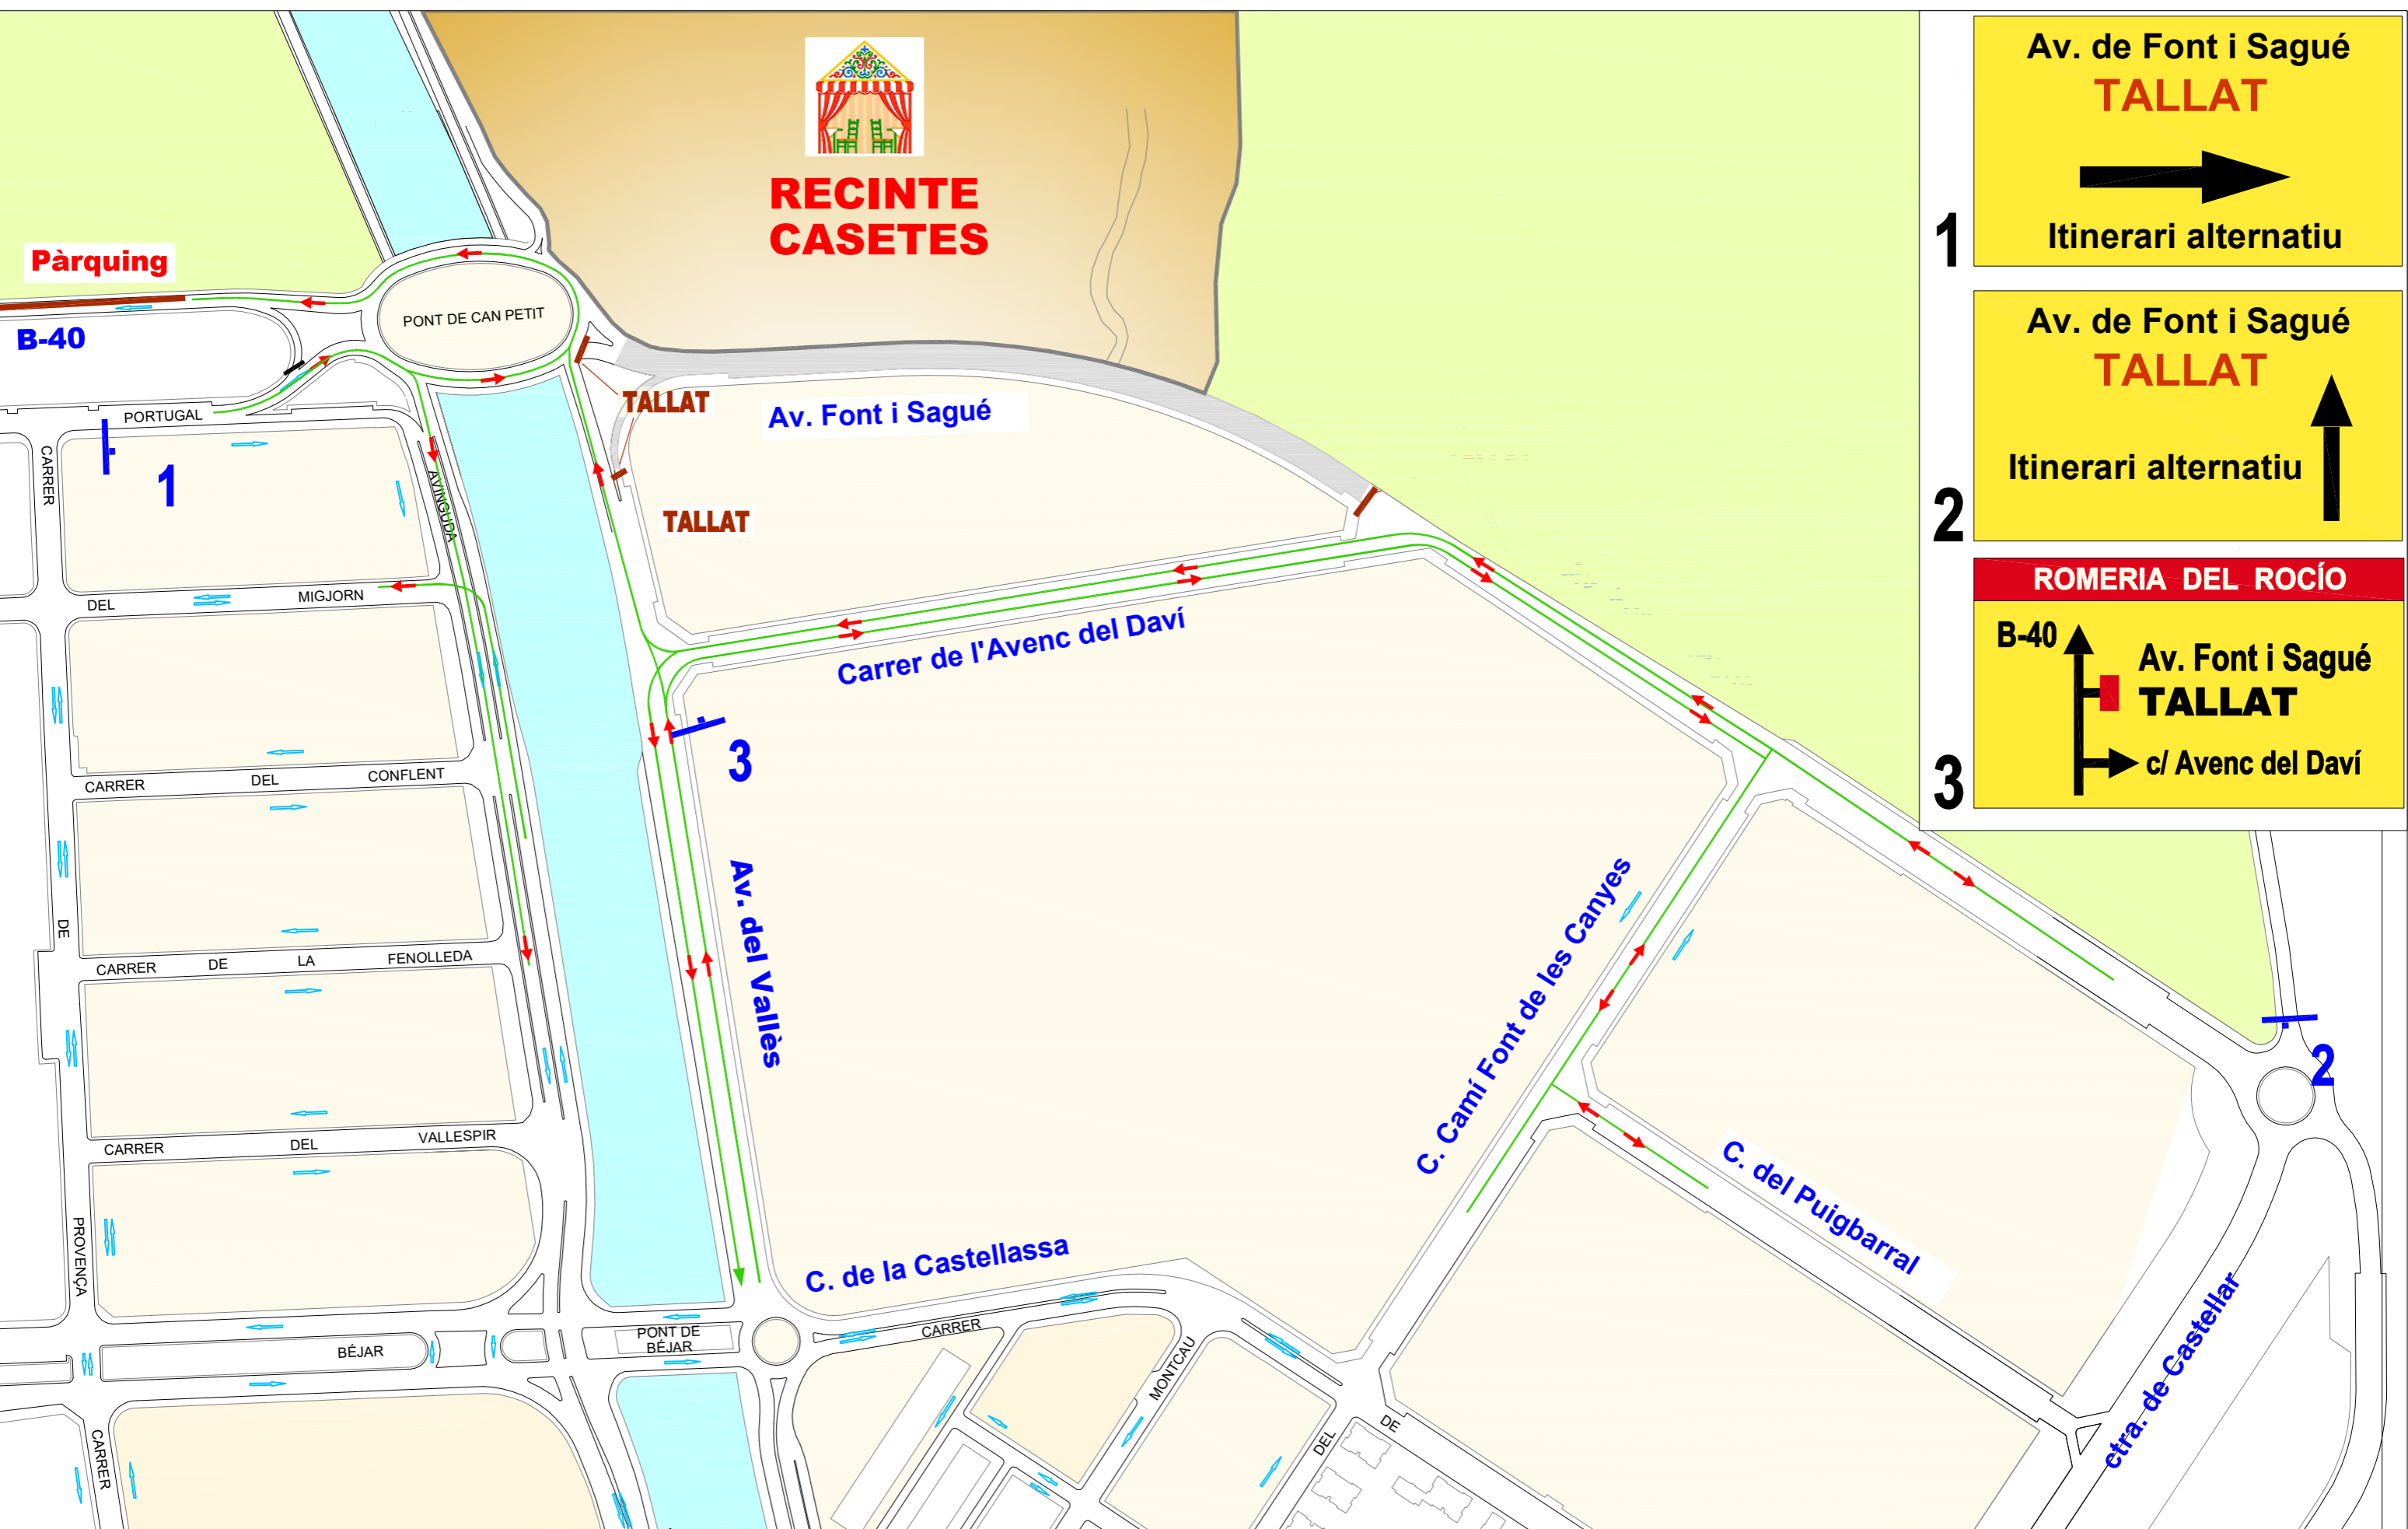

RECINTE CASETES

Av. de Font i Sagué TALLAT

1 Itinerari alternatiu

➔

Av. de Font i Sagué TALLAT

2 Itinerari alternatiu

⬆

ROMERIA DEL ROCÍO

3

B-40

Av. Font i Sagué TALLAT

c/ Avenc del Daví