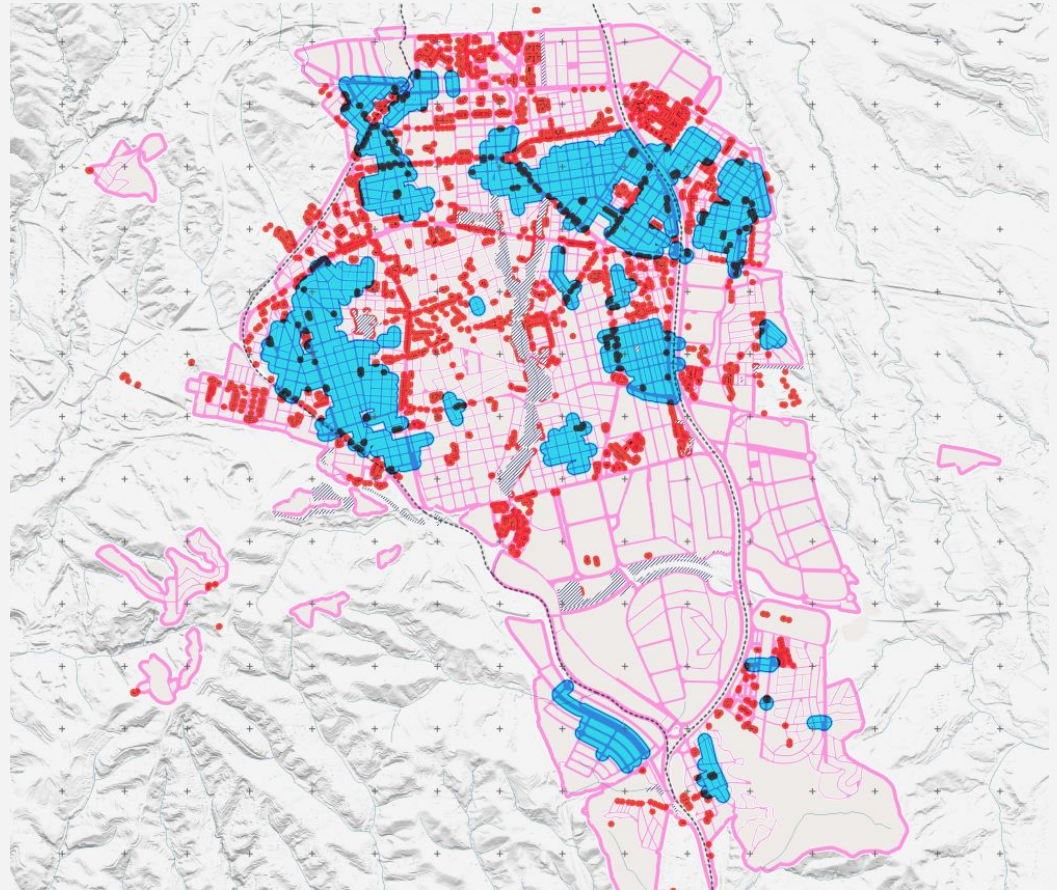

Mobiliari urbà (bancs, fonts, jocs)

Àrea prioritària
modelo.sqlite|layername=modelo|subset="ep_espacio_c400" > 255 and "ep_bancos_c200" < 10
filtro : "ep_espacio_c400" > 255 and "ep_bancos_c200" < 10

Mobiliari urbà - Bancs (50 m)
topo_bancos.sqlite|layername=topo_bancos

Espai lliure
cat_eixos_area.sqlite|layername=cat_eixos_area