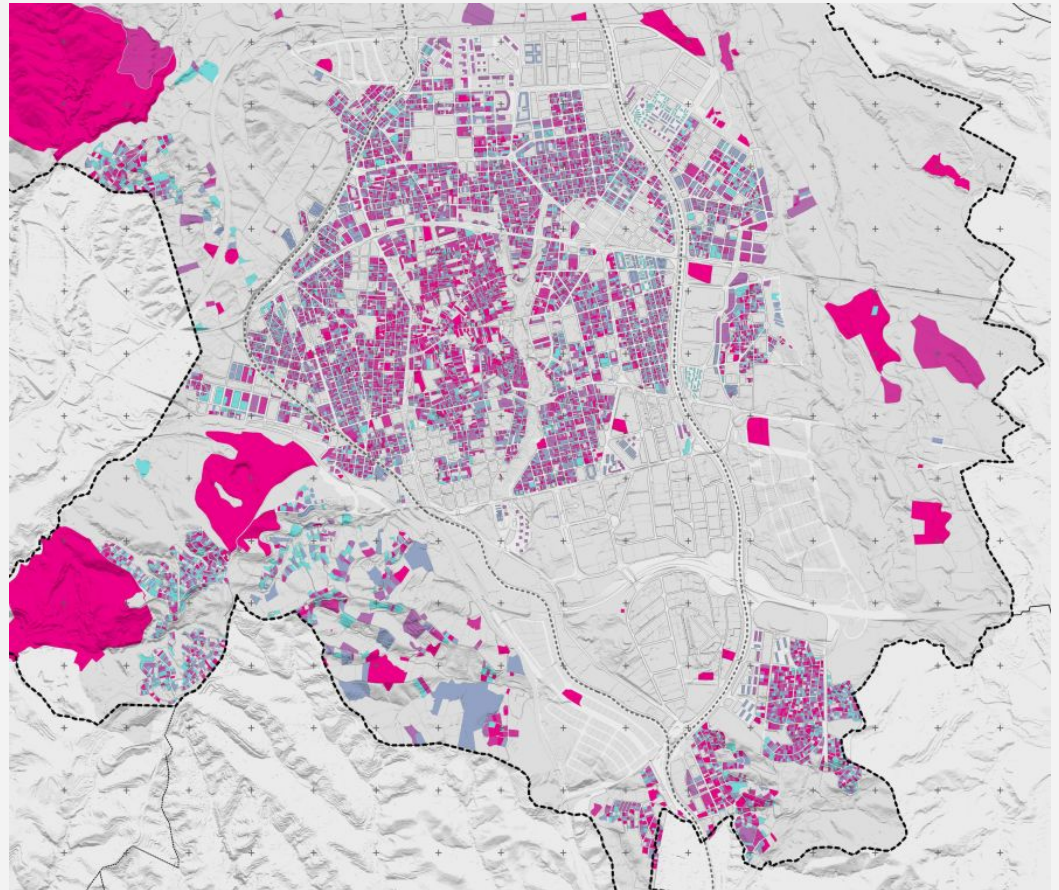

Nous usos residencials

Mida de l'habitatge

Us residencial (%)