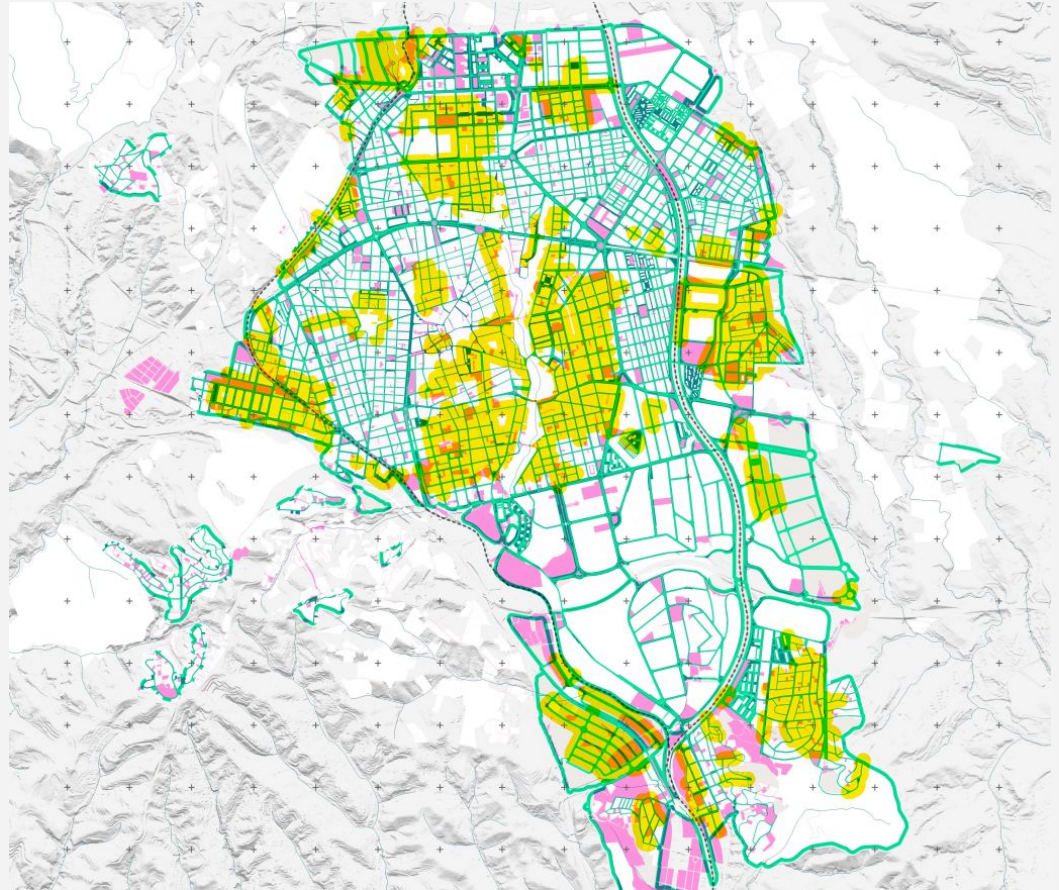

Espai per al vianant

Voreres i espai lliure

Àrea prioritària

Espai lliure

Espai per als vianants (voreres)