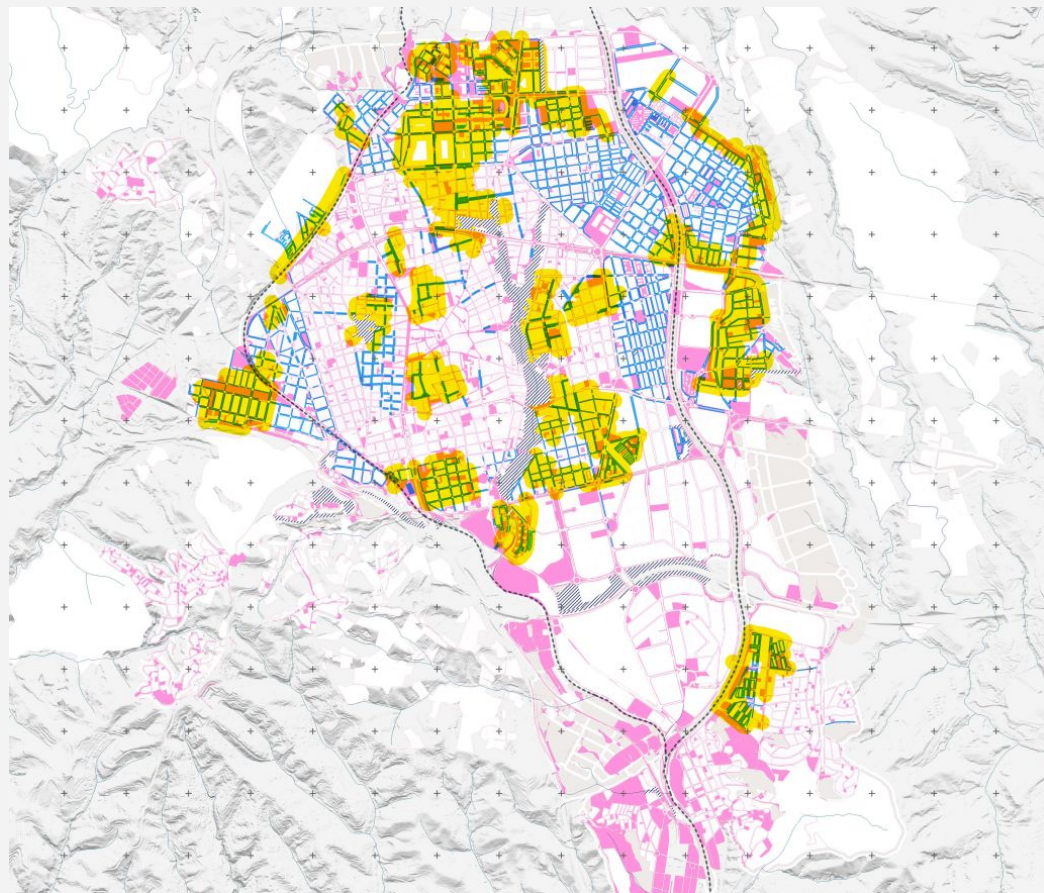

Guanyar espai al vehicle

Aparcament

Àrea prioritària

Aparcament sobre el vial

Espai per als vianants (vorerres)