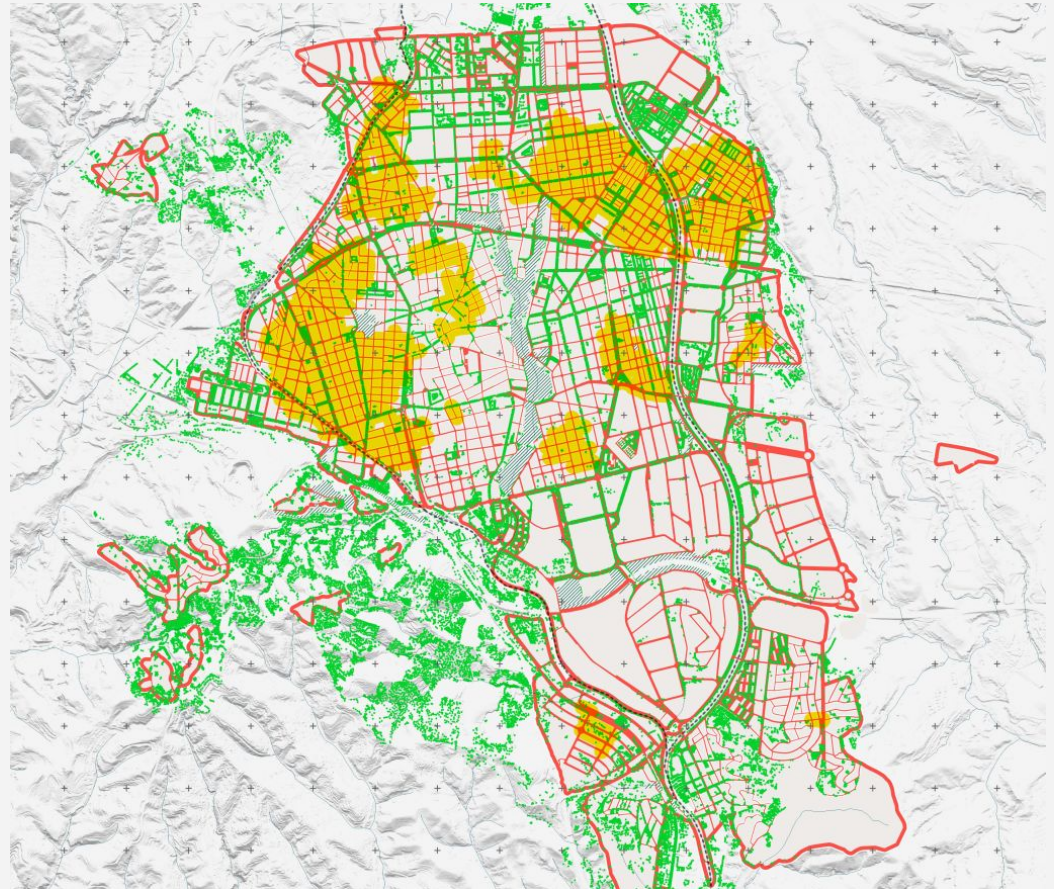

Dissenyar espai públic

Arbres plantats

Àrea prioritària

Arbres plantats

filtro: "isinside" is 0

Espai lliure