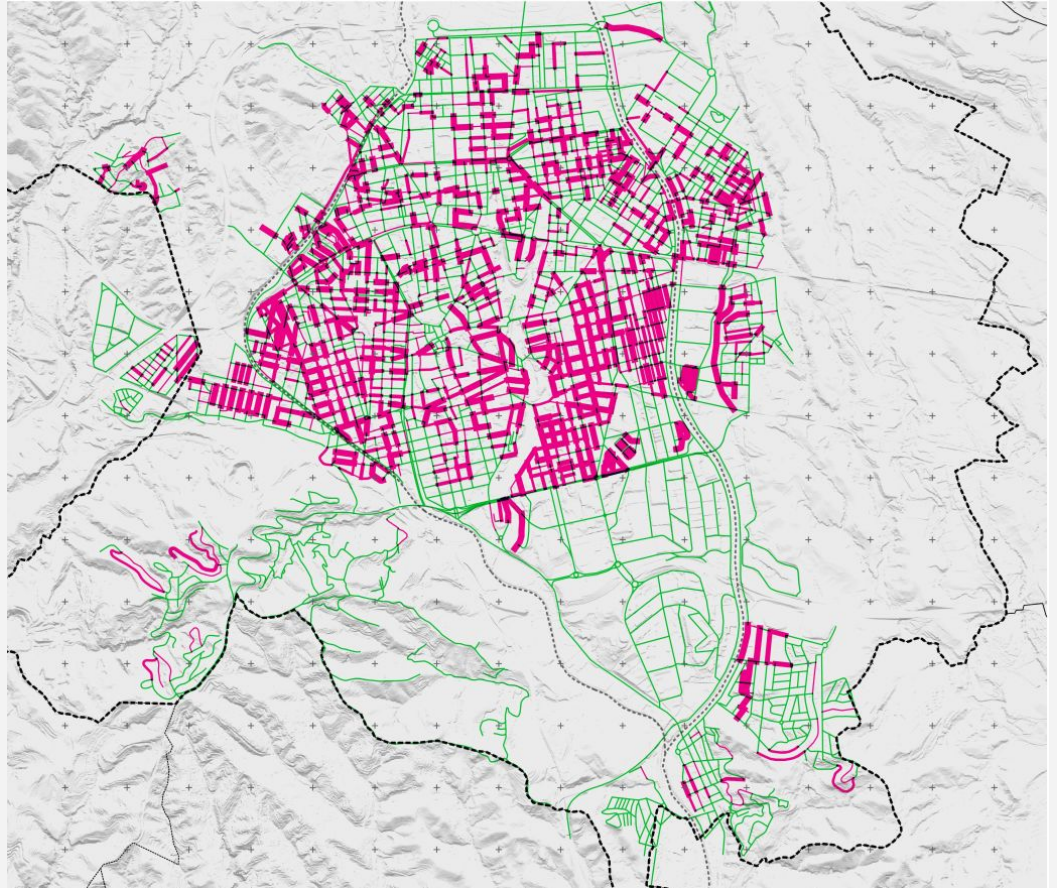

Soroll

Index de soroll de nit (Ln). Recomanable OMS (igual o inferior a 45 dB)

Index de soroll de nit (Ln). No recomanable OMS (superior a 45 dB)

filtru: "idaglo"="VOC2" and "totnit" > 45

valor: c:unip(45;totnit);150)

metodo: Equal Interval